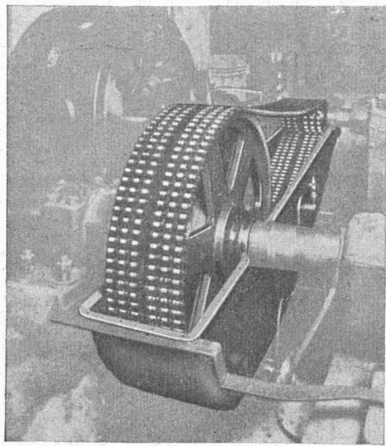

LA FONTE ÉLECTRIQUE

S. A. BEX (Vaud)
Tél. 5001

FONTE HÉMATITE

fontes siliceuses, phosphoreuses
et manganésées

Transformateurs à gradins Stabilisateurs de courant Redresseurs

Galvanomètres à miroir - Résistances diverses

BOBINAGE

Demandez des offres à

ARTHUR UTZ, BERNE

Ateliers de mécanique de précision

Commandes par chaîne de précision

dimensionnées par
spécialiste expert,
roues correctement
taillées.
Gamme normalisée
jusqu'à 40 CV de suite
du stock de

W. Emil KUNZ

Gotthardstr. 21
ZURICH 2