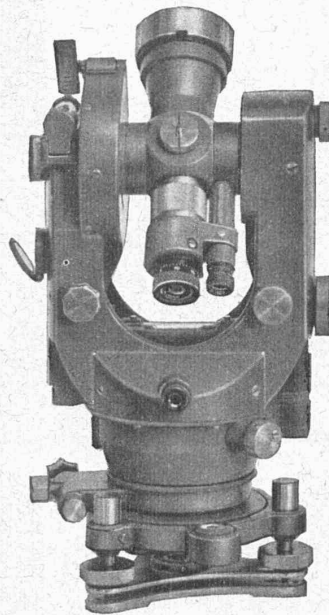

Le nouveau Théodolite-Répétiteur

WILD T 1

Modèle 1940

Le Théodolite-Répétiteur WILD T 1 a été modifié à fond, en tenant compte des points suivants :

1. 1 Etanchéité parfaite contre l'humidité et la poussière.
2. 2 Augmentation de la stabilité de l'instrument (conservation des réglages).
3. 3 Observation plus facile du niveau du cercle vertical.
4. 4 Augmentation de la précision du centrage des cercles.
5. 5 Le système de lecture des cercles reste inchangé, étant donné le maximum de sécurité qu'il présente contre des erreurs grossières.

NOTICES DÉTAILLÉES
FRANCO SUR DEMANDE

WILD
HEERBRUGG

S. A. de Vente des Instruments de Géodésie
Henri Wild, Heerbrugg (Suisse).

Ventilateurs

à marche silencieuse
pour toutes applications

Aération - Conditionnement
d'air - Séchage - Ventilation
d'abris.

Moteurs électriques
à marche silencieuse

H. Meidinger & Cie, Bâle 4

Représentant : L.-E. Golay, Ing., Genève
11, Rue du Mont-Blanc - Téléphone 2.63.29