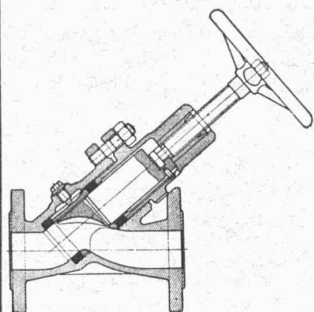

dimensionnées par
spécialiste expert,
roues correctement
taillées.
Gamme normalisée
jusqu'à 40 CV de suite
du stock de

W. Emil KUNZ

Gotthardstr. 21
ZURICH 2

KLINGER

VANNES A PISTON

Robinetterie brevetée.
Niveaux d'eau à réflexion.
Vannes spéciales à passage
direct.