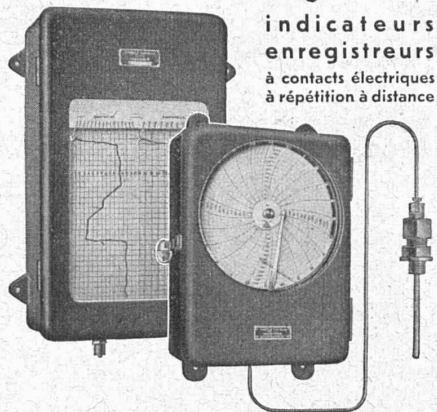

Manomètres enregistreurs Thermomètres enregistreurs

indicateurs enregistreurs à contacts électriques à répétition à distance

Contrôle, Indication et Enregistrement par thermomètres à dilatation de mercure, thermo-couples et thermomètres à résistance manomètres et débitmètres indicateurs de niveaux, hygromètres tachymètres, compteurs totalisateurs, dynamomètres

Manometer A-G.
Zürich-Oerlikon Andreasstr. 9

Etre
prévoyant
c'est faire choix
d'un

Berna

Charge utile 1 à 7 tonnes

Fabrique d'Automobiles Berna S.A., Olten