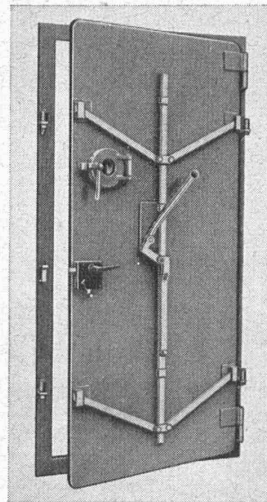

Sulzer Frères, Société Anonyme

Section Chauffage Central / Winterthour et Succursales

Portes d'Abris

norm

impermeables aux gaz — résistant aux éclats d'obus ou à l'effondrement — avec fermeture centrale. Grandeur normale 80 x 185 cm.