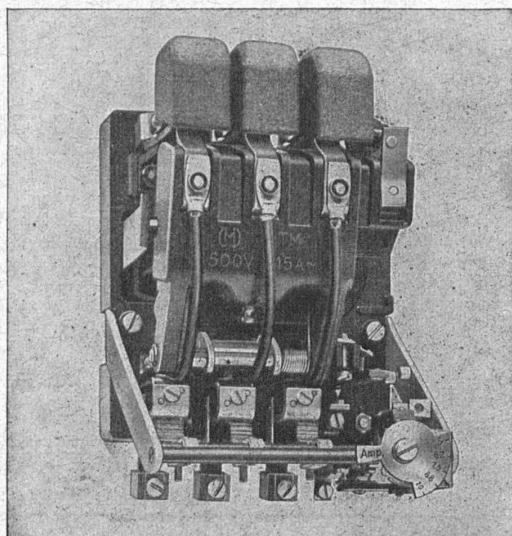

Téléphone 2 72 22

Contacteurs à air

15 & 40 amp. sous 500 volts ~

Dimensions réduites.

Nombre élevé de clenchements sans changement des contacts.

Haut pouvoir de coupure.

Consommation minimale des électro-aimants.