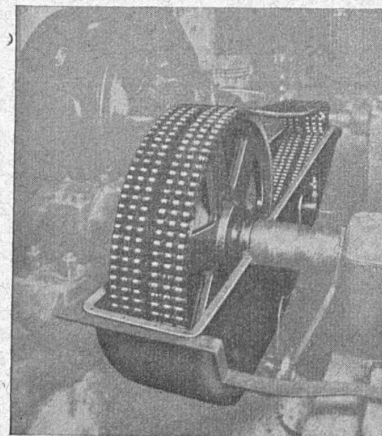

Commandes par chaîne de précision

dimensionnées par spécialiste expert, roues correctement taillées. Gamme normalisée jusqu'à 40 CV de suite du stock de

W. Emil KUNZ

Gotthardstr. 21
ZURICH 2

S. A. FABRIQUES DE MEUBLES
Horgen-Glaris à Horgen