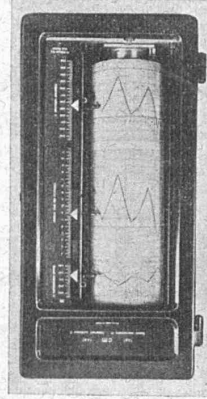

A vendre à prix avantageux

1 Grue Derrick

4 tonnes, déchargement 4-20 m. éventl. avec moteur 25 CV. Offres à Paul Rüedi, 17, Rue du Marché, Berne.

Tout pour la soudure et le découpage à l'autogène.

Autogène Endress S.A.
Horgen - Téléph. 92 41 77

"Employez des **Chaines Galle** au lieu de courroies

Production augmentée. Rendement 93%. Demandez prix-courant et questionnaire s.v.pl.

Fabrique de Chaines Galle à Luzerne. S.A.

Téléphone Nos 21.696 & 24.565

Ingénieur-électricien dipl. E. P. F.

ayant une longue expérience technique et commerciale, connaissant à fond le français et l'allemand, cherche situation ou représentation. Offres sous 123 L. Annonces-Suisse S. A., Lausanne.

RICHARD FRÈRES

Maîtres ferblantiers-couvreurs

Tous travaux et réparations de **toitures**

•

LAUSANNE
Valentin 58
Tél. 2 39 66
Domicile 2 39 67

•

MORGES
Rue de la Gare 30
Tél. 7 27 93

NOTZ & CO.
BIENNE

ACIER SANDVIK

BAUMGARTNER & Cie
(S. A.)

LAUSANNE

Papiers tous genres

Atelier de construction de matériel pour le service des eaux

Téléindicateurs de niveau pour distributions d'eau, centrales hydro-électriques et pour l'industrie pétrolière. Jaugeurs à distance de pression et de débit. Télécommandes automatiques ou manuelles de pompes, turbines, vannes, clapets, vannes de barrage, etc. Dispositifs de protection pour pompes; Conjoncteurs limnimètres; Télécommandes pour réserves d'incendie; Limnigraphes; Limnimètres à transmission téléphonique. Toutes constructions s'y rapportant.

F. RITTMAYER
(S. A.)
ZOUG
Maison fondée en 1904

Les **CALORIFÈRES** et **CHAUDIÈRES**

WEBER

au **GAZ** de **BOIS**

Licence Hautier

Grande économie de combustible. Utilisation complète des gaz de bois. Distillation parfaite de tous bois.

Demandez devis

G. WEBER S.A., Lausanne

CALCULS DE STABILITÉ
PROJETS - SURVEILLANCE - EXPERTISE
BÉTON ARMÉ
ET CONSTRUCTIONS DIVERSES

A. PARIS, INGÉNIEUR - CONSEILL
LAUSANNE

Petit Beaulieu, Av. Beaulieu. - Téléphone 24.692

Commandes par chaîne de précision

dimensionnées par spécialiste expert, roues correctement taillées. Gamme normalisée jusqu'à 40 CV de suite du stock de

W. Emil KUNZ

Gotthardstr. 21
ZURICH 2