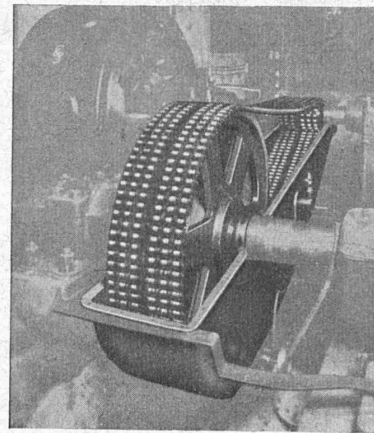

F. RITTMAYER S.A.

ZOUG

Maison fondée en 1904

**Commandes
 par chaîne
 de précision**

dimensionnées par spécialiste expert, roues correctement taillées.
 Gamme normalisée jusqu'à 40 CV de suite du stock de