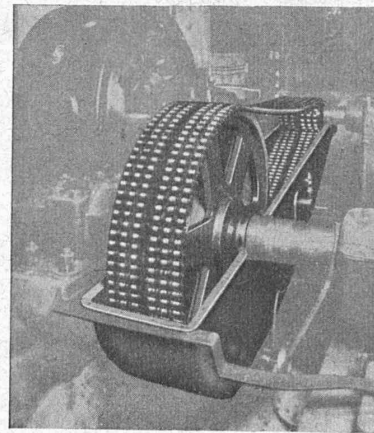

Commandes par chaîne de précision

dimensionnées par spécialiste expert, roues correctement taillées. Gamme normalisée jusqu'à 40 CV de suite du stock de

W. Emil KUNZ

Gotthardstr. 21
ZURICH 2

Tubes de précision en acier, étirés à froid

**K'AGI & C°
Winterthour**

**ACIERS STYRIA S.A.
ZURICH**

Ausstellungsstr. 104 Tél. 7 13 25