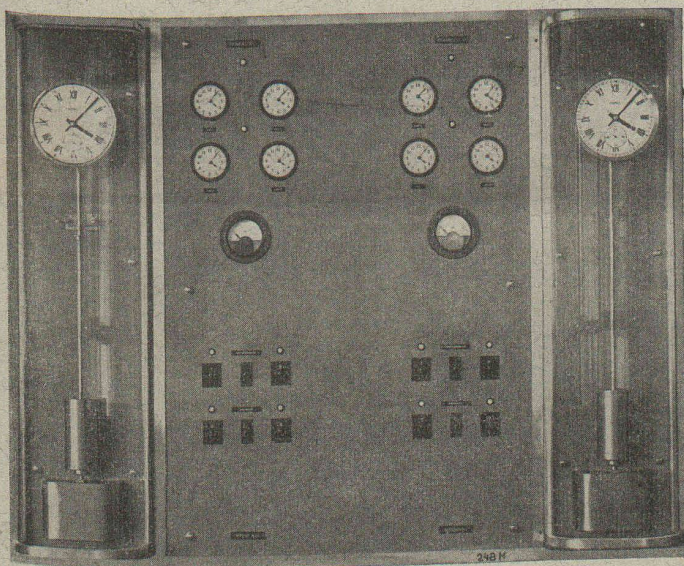

**Nouvelle centrale
horaire pour la dis-
tribution de l'heure
au PALAIS FÉDÉRAL
BERNE**

FAVAG

FABRIQUE D'APPAREILS ÉLECTRIQUES S. A., NEUCHÂTEL

CARREAUX EN ASPHALTE COMPRIMÉ

fabriqués selon le Procédé Wyss universellement connu.
S'employant pour tous pavages intérieurs et extérieurs.