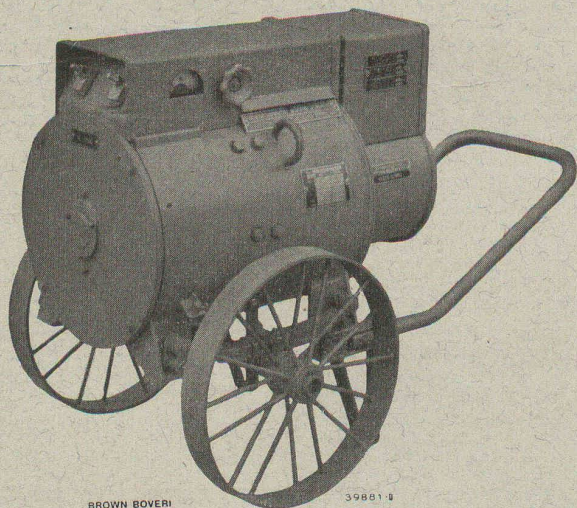

Sté An. BROWN, BOVERI & CIE, BADEN

Bureaux techniques :
Baden, Bâle, Berne, Lausanne

BROWN BOVERI

39881-1