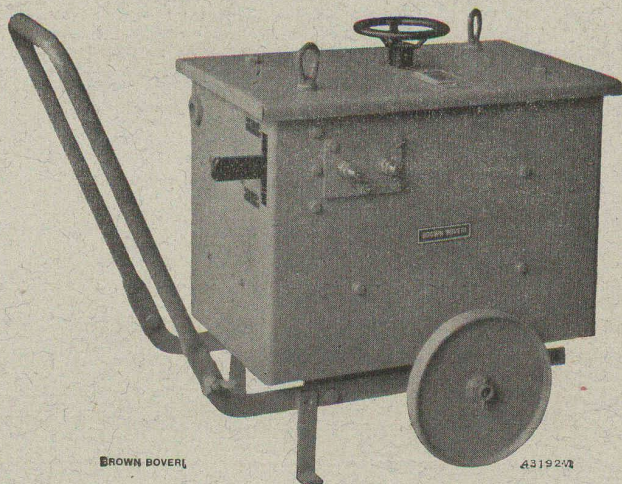

BROWN BOVERI

43192-1

Soudez avec les équipements Brown Boveri

NE MANQUEZ PAS DE DEMANDER NOS PLUS RÉCENTS PROSPECTUS

IMPRIMERIE LA CONCORDE

LAUSANNE

Terreaux 31

Téléphone 2 35 95

Impressions commerciales et artistiques.
Tirages en couleurs, Illustrations, Labeurs
Journaux, volumes, brochures, catalogues
Circulaires. - Enveloppes. - Programmes.
Cartes de visite et d'adresse, Obligations
Faire-part, Registres. - Algèbre, Musique