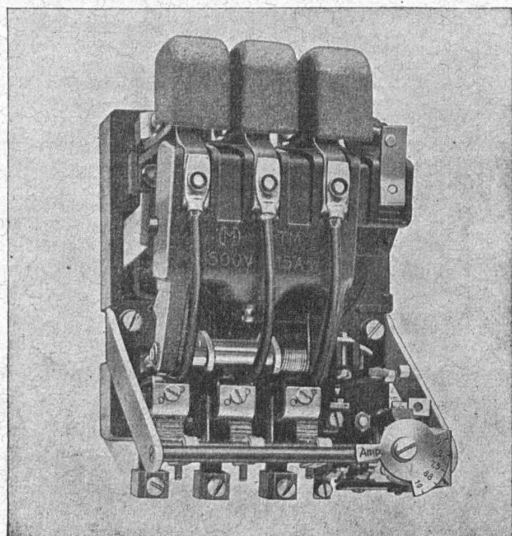

DÉPÔTS D'ÉPARGNE
●

CHARLES MAIER & C^{IE} - SCHAFFHOUSE

FABRIQUE D'APPAREILS ÉLECTRIQUES

16, Place St-François

Bureau de LAUSANNE

Téléphone 2 72 22

Contacteurs à air

15 & 40 amp. sous 500 volts ~