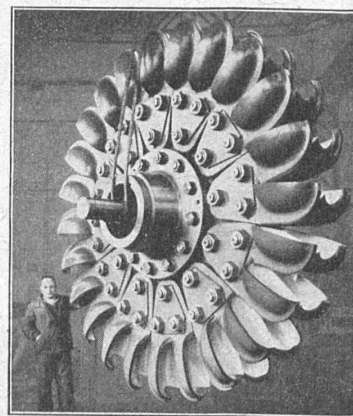

TURBINES HYDRAULIQUES

POUR TOUTES CHUTES ET TOUS DÉBITS

ROUES D'UN GROUPE
DE **60 000 CH**
CHUTE 640 MÈTRES

ATELIERS DES CHARMILLES S. A. GENÈVE

CHARMILLES - GENÈVE