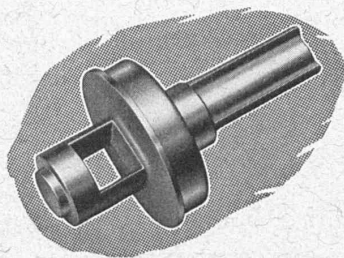

BUHLER FRÈRES UZWIL

Ateliers de construction et fonderies

Atelier de construction de matériel pour le service des eaux

Téléindicateurs de niveau pour distributions d'eau, centrales hydro-électriques et pour l'industrie pétrolière. Jaugeurs à distance de pression et de débit. Télécommandes automatiques ou manuelles de pompes, turbines, vannes, clapets, vannes de barrage, etc. Dispositifs de protection pour pompes; Conjoncteurs limnimètres; Télécommandes pour réserves d'incendie; Limnigraphes; Limnimètres à transmission téléphonique. Toutes constructions s'y rapportant.