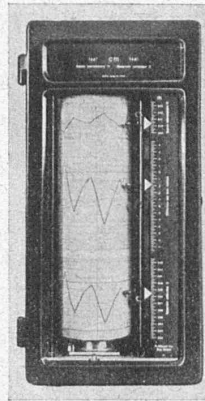

Atelier de construction de matériel pour le service des eaux

Téléindicateurs de niveau pour distributions d'eau, centrales hydro-électriques et pour l'industrie pétrolière. Jaugeurs à distance de pression et de débit. Télécommandes automatiques ou manuelles de pompes, turbines, vannes, clapets, vannes de barrage, etc. Dispositifs de protection pour pompes; Conjoncteurs limnimètres; Télécommandes pour réserves d'incendie; Limnigraphes; Limnimètres à transmission téléphonique. Toutes constructions s'y rapportant.

F. RITMEYER

(S. A.)
ZOUG
Maison fondée en 1904

IMPRIMERIE LA CONCORDE, Terreaux, 31, LAUSANNE

Imprimés en tous genres.

La BANQUE CANTONALE VAUDOISE à Lausanne

25 AGENCES ET 2 SOUS-AGENCES DANS LE CANTON — AGENCE A LAUSANNE : PLACE BEL-AIR
met ses services à la disposition de MM. les industriels, commerçants et particuliers

TOUTES OPÉRATIONS DE BANQUE AUX MEILLEURES CONDITIONS