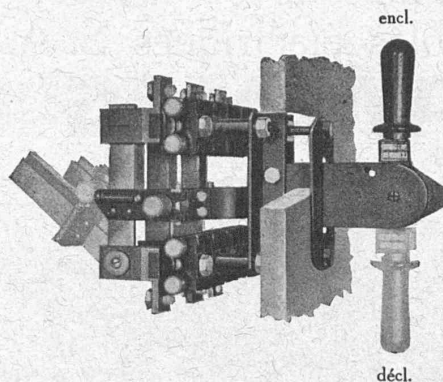

Le tableau moderne

exige des appareils protégés contre contact accidentel.

Interrupteurs pour montage encastré Type AE.

Pas de porcelaine — pas de danger de rupture.
Pas de scellement — toutes les parties serrées.
Fixation simple et facile.
Livvable de 1000 à 3000 A.

**FABRIQUE D'APPAREILLAGE ELECTRIQUE
SPRECHER & SCHUH S. A.
AARAU**

Interrupteur pour montage encastré.
Type AE. 200 A.

SAGRAVE S. A. LAUSANNE CASE POSTALE OUCHY . Tél. 22.997 BUREAU : QUAI BELLERIVE-OUCHY

Spécialité de sables et graviers du lac pour béton armé

Importantes installations de triage et concassage. Produits bruts et concassés, triés ou tout venant en toutes granulations, pour toutes applications, petit gravier d'allée, sable moulu, tamisé à 2 mm. pour crépissage fins, enduits et jointages. Poussière de roche (Filler) pour liant dans les mortiers bitumineux. Entreprise de draguage, construction ports, canaux, jetées, enrochements.