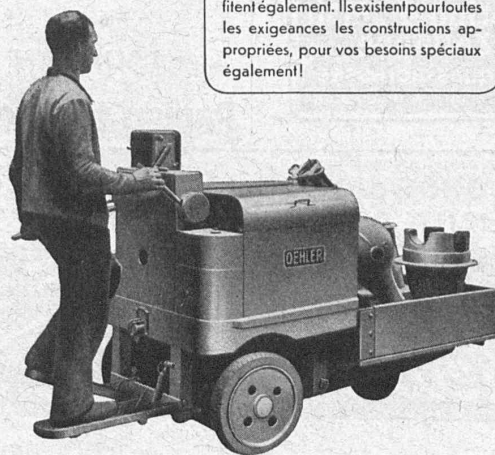

CHARIOTS ELECTRIQUES

Non seulement les PTT et les CFF ont reconnu les avantages du chariot électrique; un grand nombre d'entreprises industrielles et commerciales en profitent également. Ils existent pour toutes les exigences les constructions appropriées, pour vos besoins spéciaux également!