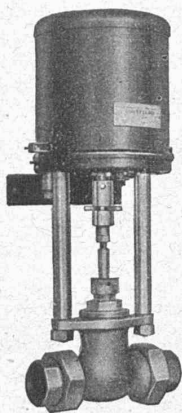

Commande automatique électrique

d'installations de chauffage
de ventilation
frigorifiques
de pompes

par
Interrupteurs horaires
Horloges à contacts
Interrupteurs à distance
Interrupteurs de pression
Interrupteurs à flotteur
Régulateurs de température
Régulateurs d'humidité (humidostats)
Vannes motorisées
Vannes à électro
Commandes motrices pour clapets d'air etc.

Demandez nos catalogues.

SAUTER

Fabrique d'Appareils Electriques
FR. SAUTER S.A. à Bâle

Bureau technique de Genève, rue Diday, 12.