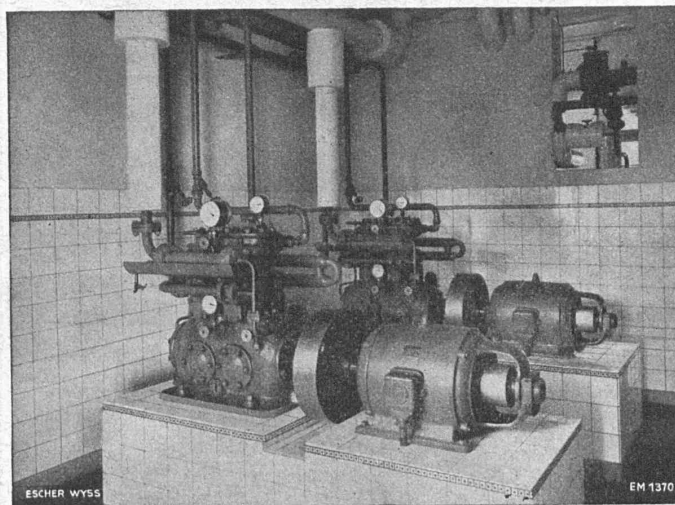

A la Foire de Bâle, la Maison Sauter S. A. expose des nouveaux appareils électriques.

Le commutateur de programme.

Cet appareil est représenté à la figure 1. Il permet le réglage automatique en fonction du temps de la puissance d'une installation de chauffage par exemple. Le programme choisi apparaît sur l'appareil en coordonnées rectangulaires ; les heures de la journée y sont portées en abscisse. A chaque fraction de temps correspond une ordonnée proportionnelle à la puissance (ligne blanche sur l'image). La puissance désirée pour chaque heure de la journée se fixe à volonté, à l'avance, en déplaçant un index le long des

Fig. 1.

verticales correspondantes. Un relais à impulsions commandé par une horloge assure la commutation à intervalles réguliers.

Installation de production d'eau chaude système « Magro ».

Dans son département électrothermique, la maison Sauter s'est spécialisée dans la construction d'appareils de production d'eau chaude adaptés à toutes les conditions d'exploitation et de fourniture d'énergie électrique. Elle a réalisé ces derniers temps un grand nombre de dispositifs intéressants. La figure 2 montre par exemple une installation de production d'eau chaude, système « Magro », qui permet d'utiliser complètement les 60 kw de puissance forfaitaire accordée à une industrie. La puissance totale du corps de chauffe est fractionnée en groupes de 5 kw et à tout instant l'énergie restant disponible est automatiquement utilisée entièrement pour le chauffage.

Fig. 2

Installation frigorifique « FRIGOTROP » entièrement automatique dans une brasserie.

ESCHER WYSS ZURICH

NOS SPÉCIALITÉS :

- Turbines hydrauliques
- Pompes
- Conduites forcées
- Hélices marines à pas variable
- Hélices d'avions en métal léger
- Machines à papier
- Turbines à vapeur
- Chaudières à vapeur et réservoirs
- Turbo-compresseurs et ventilateurs à hélice
- Installations d'évaporation
- Machines frigorifiques
- Essoreuses pour l'industrie, système « TER MEER »
- Produits de fonderie