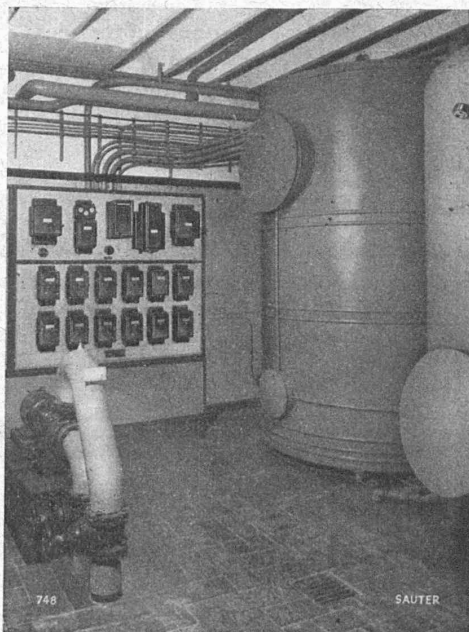

A la Foire de Bâle, la Maison Sauter S. A. expose des nouveaux appareils électriques.

Le commutateur de programme.

Cet appareil est représenté à la figure 1. Il permet le réglage automatique en fonction du temps de la puissance d'une installation de chauffage par exemple. Le programme choisi apparaît sur l'appareil en coordonnées rectangulaires ; les heures de la journée y sont portées en abscisse. A chaque fraction de temps correspond une ordonnée proportionnelle à la puissance (ligne blanche sur l'image). La puissance désirée pour chaque heure de la journée se fixe à volonté, à l'avance, en déplaçant un index le long des

Fig. 1.

verticales correspondantes. Un relais à impulsions commandé par une horloge assure la commutation à intervalles réguliers.

Installation de production d'eau chaude système « Magro ».

Dans son département électrothermique, la maison Sauter s'est spécialisée dans la construction d'appareils de production d'eau chaude adaptés à toutes les conditions d'exploitation et de fourniture d'énergie électrique. Elle a réalisé ces derniers temps un grand nombre de dispositifs intéressants. La figure 2 montre par exemple une installation de production d'eau chaude, système « Magro », qui permet d'utiliser complètement les 60 kw de puissance forfaitaire accordée à une industrie. La puissance totale du corps de chauffe est fractionnée en groupes de 5 kw et à tout instant l'énergie restant disponible est automatiquement utilisée entièrement pour le chauffage.