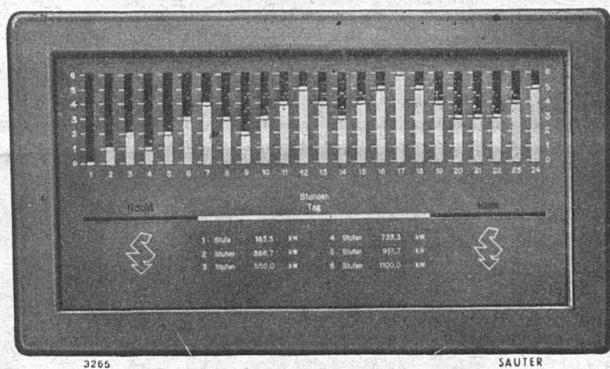

A la Foire de Bâle, la Maison Sauter S. A. expose des nouveaux appareils électriques.

Le commutateur de programme.

Cet appareil est représenté à la figure 1. Il permet le réglage automatique en fonction du temps de la puissance d'une installation de chauffage par exemple. Le programme choisi apparaît sur l'appareil en coordonnées rectangulaires ; les heures de la journée y sont portées en abscisse. A chaque fraction de temps correspond une ordonnée proportionnelle à la puissance (ligne blanche sur l'image). La puissance désirée pour chaque heure de la journée se fixe à volonté, à l'avance, en déplaçant un index le long des

Fig. 1.

verticales correspondantes. Un relais à impulsions commandé par une horloge assure la commutation à intervalles réguliers.

Installation de production d'eau chaude système « Magro ».

Dans son département électrothermique, la maison Sauter s'est spécialisée dans la construction d'appareils de production d'eau chaude adaptés à toutes les conditions d'exploitation et de fourniture d'énergie électrique. Elle a réalisé ces derniers temps un grand nombre de dispositifs intéressants. La figure 2 montre par exemple une installation de production d'eau chaude, système « Magro », qui permet d'utiliser complètement les 60 kw de puissance forfaitaire accordée à une industrie. La puissance totale du corps de chauffe est fractionnée en groupes de 5 kw et à tout instant l'énergie restant disponible est automatiquement utilisée entièrement pour le chauffage.