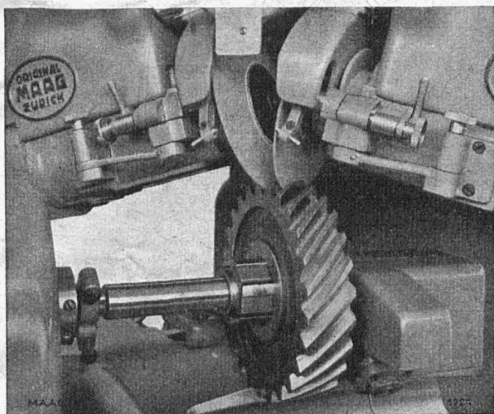

S. A. DES ENGRENAGES MAAG, ZURICH

Rectification d'un engrenage à denture hélicoïdale sur machine Maag, type HSS-30.

Engrenages, réducteurs et multiplificateurs de vitesse de tout genre

Spécialité :

Engrenages à denture trempée et rectifiée

Boîtes de vitesse, à embrayage mécanique ou électrique

Pompes à engrenages de précision

pour débits jusqu'à 3000 lit./min.
et pressions jusqu'à 80 atm.

La BANQUE CANTONALE VAUDOISE

à Lausanne

25 AGENCES ET 2 SOUS-AGENCES DANS LE CANTON — AGENCE A LAUSANNE : PLACE BEL-AIR met ses services à la disposition de MM. les industriels, commerçants et particuliers

TOUTES OPÉRATIONS DE BANQUE AUX MEILLEURES CONDITIONS