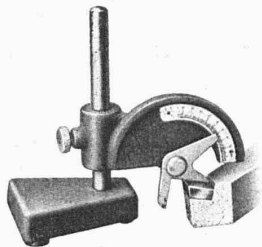

BREVETS D'INVENTION

MARQUES - MODÈLES - RECHERCHES - EXPERTISES

EDMOND LAUBER

Ing. dipl. E. P. F. - Conseil en matière de propriété industrielle.

9, Avenue Marc Monnier

GENÈVE

Téléphone 5 31 88

Appareils pour mesurer les angles des burins