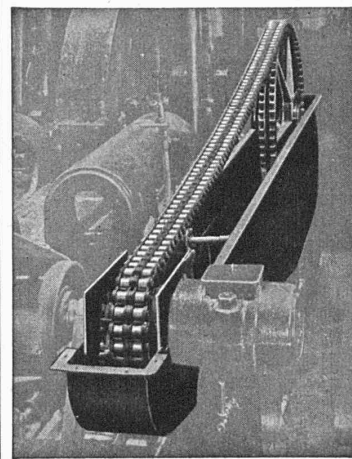

Grand stock d'env. 2000 types.

ZIEGLER & Co., WINTERTHUR
Représentants de
MSO-Maschinen- & Schleifmittelwerke A.-G.,
Offenbach a Main.

Commandes
par
chaîne

jusqu'à 100 CV
livrables de suite
du stock de

W. Emil Kunz
Gotthardstrasse 21
Zurich 2
Tél. 52910