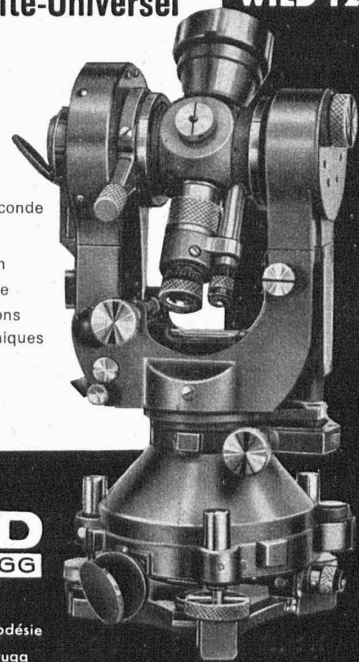

Théodolite-Universel WILD T2

Précision 1 seconde
Application :
Triangulation
Tachéométrie
Déterminations
géographiques