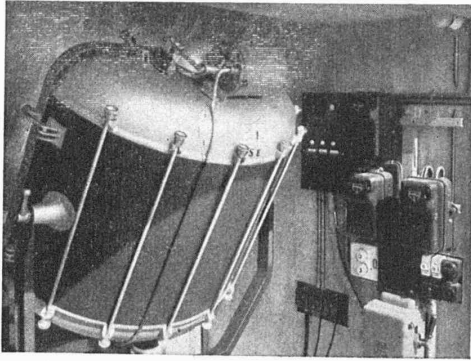

**USINE
FEGA**

LAUSANNE BERNE ZURICH

Les CONTACTEURS

SPRECHER & SCHUH

pour la commande de projecteurs

Les installations

d'éclairage et d'alarme exigent des contacteurs robustes

- Commande à distance de grandes installations d'éclairage.
- Commande rapide des installations d'obscurcissement et d'alarme.
- Les contacteurs près de la sirène, les boutons poussoirs dans le bureau de commande.