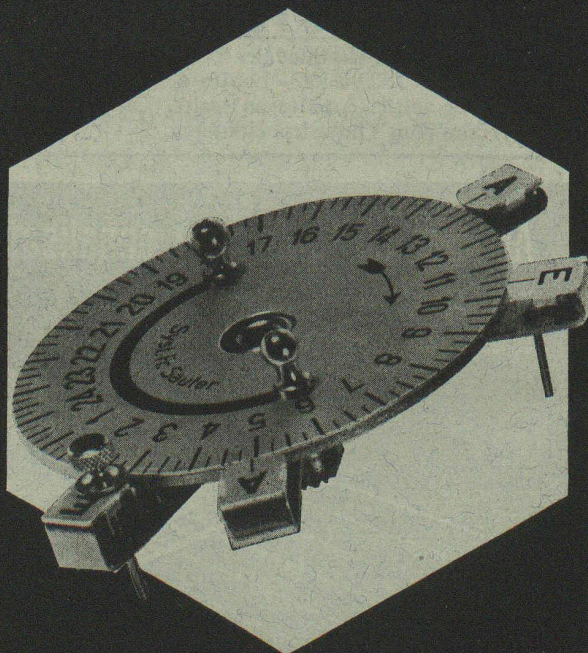

SAUTER

Interrupteurs horaires
avec dispositif de commande normalisé

Fabrique d'Appareils Electriques Fr. Sauter S.A. Bâle