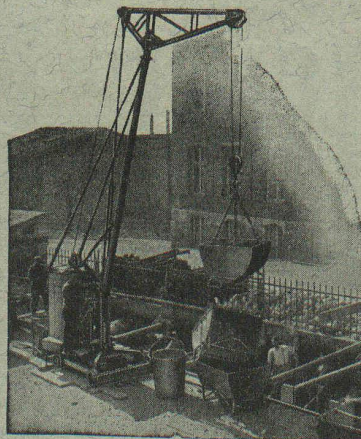

La petite grue RACO, exécution brevetée, se distingue par certains avantages qui se font déjà valoir lors du montage et tout particulièrement pendant le service. Son montage pour le travail prévu se fait en quelques instants et la transformation de la portée, de la hauteur d'élévation et de la force portante au gré des besoins, ne demande que quelques minutes. La construction de la petite grue RACO est solide et elle lui garantit une longue durée d'existence.