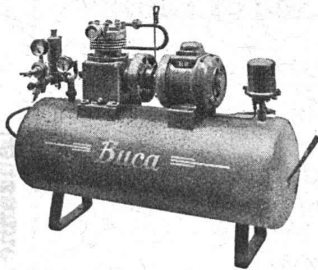

COMPRESSEURS

entièrement automatiques
6 - 64 m³ à l'heure

pour peinture au pistolet,
soufflage,
gonflage de pneus,
lavage, graissage, etc.

WEWERKA, ZURICH

Dufourstrasse 4 — Téléphone (051) 24 16 26
Succ. à BERNE, Effingerstrasse 33 — Téléphone (031) 2 61 26
LUGANO, Via E. Bossi 9 — Téléphone 2 20 18