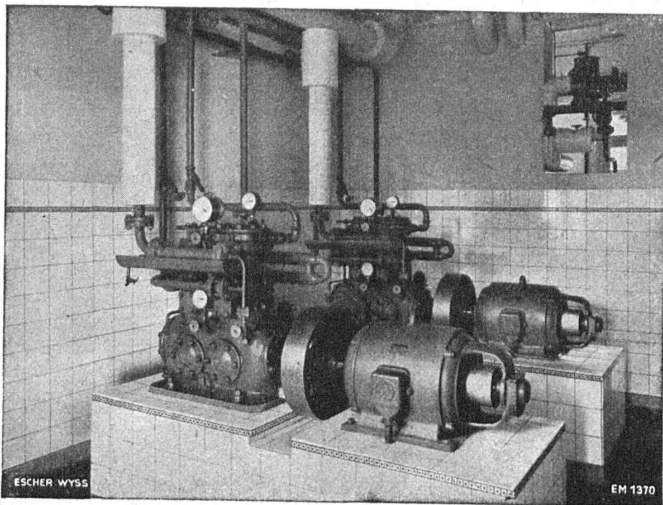

**FR. GHIEMMETTI & Cie S.A.**  
 FABRIQUE D'APPAREILS ÉLECTRIQUES  
 SOLEURE TELEPHONE: 21341

G 288

Installation frigorifique « FRIGOTROP » entièrement automatique dans une brasserie.

**ESCHER WYSS**  
 ZURICH