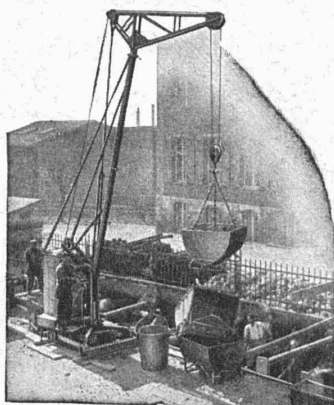

Spécialités de

**GIROUD
OLTEN**

- Elévateurs à godets
- Tuyaux de transport
- Transporteurs à ruban
- Transporteurs à racloirs
- Ascenseurs inclinés
- Monte-caisses
- Transporteurs à hélices
- Monorails
- Transporteurs oscillants
- Transporteurs à rouleaux
- Convoyeurs

Engins de pesage

Fabrique de machines S. A. Louis GIROUD, Olten

Tél. 062 - 5 40 17

**PETITE GRUE
R A C O**

BREVETÉE - PROPRE FABRICATION

La petite grue RACO, exécution brevetée, se distingue par certains avantages qui se font déjà valoir lors du montage et tout particulièrement pendant le service. Son montage pour le travail prévu se fait en quelques instants et la transformation de la portée, de la hauteur d'élévation et de la force portante au gré des besoins, ne demande que quelques minutes. La construction de la petite grue RACO est solide et elle lui garantit une longue durée d'existence.