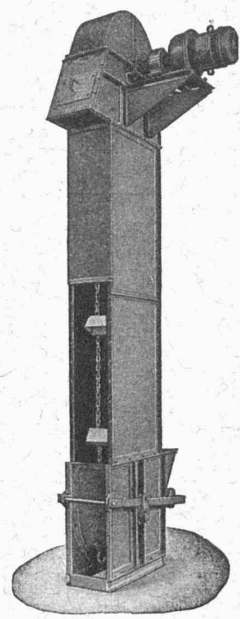

- Elévateurs à godets
- Tuyaux de transport
- Transporteurs à ruban
- Transporteurs à racloirs
- Ascenseurs inclinés
- Monte-caisses
- Transporteurs à hélices
- Monorails
- Transporteurs oscillants
- Transporteurs à rouleaux
- Convoyeurs

Engins de pesage

Fabrique de machines S. A. Louis GIROUD, Olten

Tél. 062 - 5 40 17