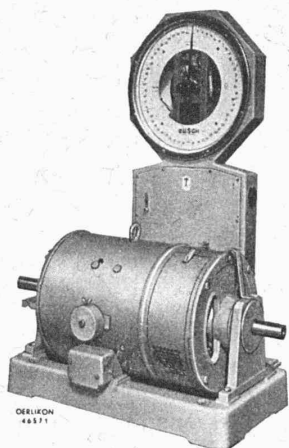

Dynamomètres

OERLIKON

pour la détermination très exacte et rapide
de la puissance développée ou absorbée et du rendement
des machines.

Dynamomètre moderne type 57,
avec balance rapide de précision.
Puissances : 3...45 kW
comme génératrice : 3,5...55 kW
comme moteur : 3,5...55 kW
Vitesses : 400...4000 t/min

Depuis plus de 30 ans nous avons livré aux laboratoires de
recherches et d'essais de nombreux
dynamomètres à **courant continu**
ou **triphase**
pour puissance jusqu'à 800 kW
et vitesse jusqu'à 6000 t/min

Avantages spéciaux des dynamomètres Oerlikon :

- Exactitude de mesure jusqu'à env. 99,9 %
- Sensibilité jusqu'à env. 0,03 %
- Variation étendue de la vitesse
- Emploi comme génératrice et moteur
- Sur demande : avec récupération d'énergie
- Exécution avec balance rapide de précision ou pour l'emploi de poids officiellement étalonnés.

ATELIERS DE CONSTRUCTION OERLIKON, ZURICH-OERLIKON (Tél. 46 85 30)

Bureaux à Lausanne (Tél. 2 35 51), Zurich (Tél. 23 37 30) et Berne (Tél. 2 02 15)

La précision d'un enregistrement

de valeurs de mesure ne s'obtient
qu'avec un papier à diagramme
irréprochable. Nous fabriquons des
rouleaux de perforations et impressions
diverses, répondant à tous les besoins
de la pratique

Demandez-nous une offre

LANDIS & GYR SA Zoug

In-2234