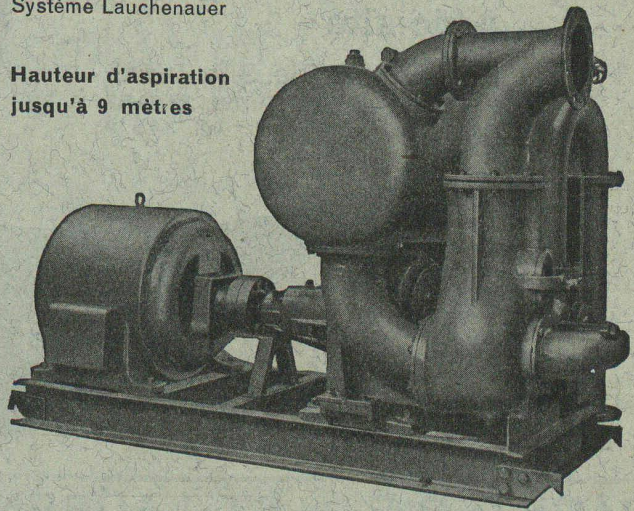

Télégrammes : „Explosifs-Brigue“

Téléphone : 3.11.81 Brigue
3.11.82

Pompes pour **Entrepreneurs**

à amorçage automatique, sans soupapes
Système Lauchenauer

Hauteur d'aspiration
jusqu'à 9 mètres

Débits de 1 à 500 litres/seconde. — Pas de soupape de pied, ni de clapet dans la tubulure d'aspiration. — Aucune pompe à vide de secours. — Réamorçage automatique immédiat, même si de l'air est entré dans le tuyau d'aspiration. — Pas de surfaces de joint présentant des frottements et s'usant, par conséquent insensibilité à l'action des limons, du sable et des graviers.