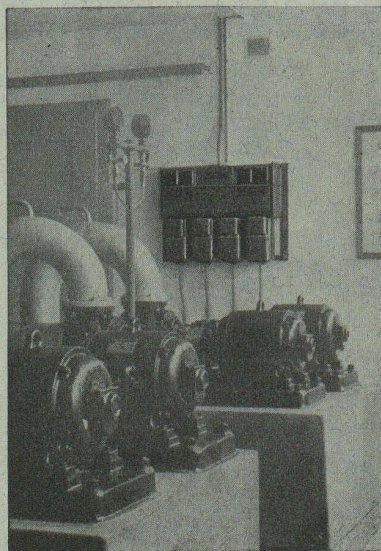

Contacteurs pour commande automatique de moteurs

Groupe de pompes
commandé par contacteurs

Fabrique d'appareillage électrique

SPRECHER & SCHUH S.A.

AARAU