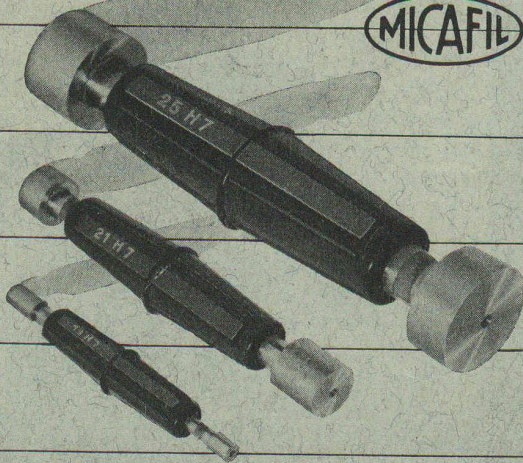

Poignées de jauges

moulées en matière à la résine synthétique

augmentent la précision de mesure
en tant qu'isolants thermiques
et économisent le métal

MICAFIL S.A. Zurich-Altstetten