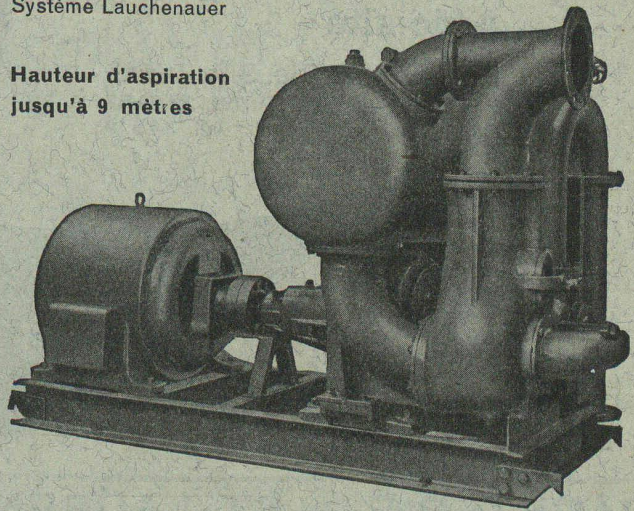

# Pompes pour Entrepreneurs

à amorçage automatique, sans soupapes  
Système Lauchenauer

Hauteur d'aspiration  
jusqu'à 9 mètres

Débits de 1 à 500 litres/seconde. — Pas de soupape de pied, ni de clapet dans la tubulure d'aspiration. — Aucune pompe à vide de secours. — Réamorçage automatique immédiat, même si de l'air est entré dans le tuyau d'aspiration. — Pas de surfaces de joint présentant des frottements et s'usant, par conséquent insensibilité à l'action des limons, du sable et des graviers.