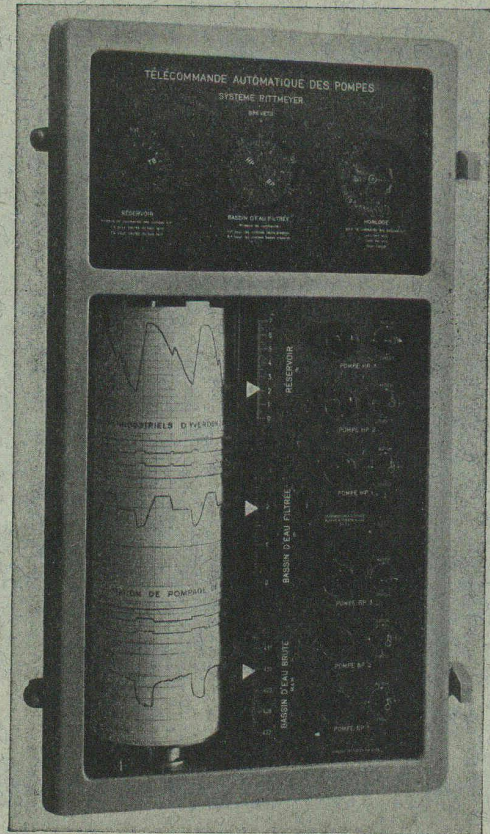

FRANÇOIS RITTMAYER S.A. ZOUG

Un réel produit suisse de qualité

est incorporé dans les bétonnières RACO de Roll si répandues et perfectionnées au plus haut degré. Tout ce qui peut faciliter l'exploitation dans les chantiers ou augmenter la qualité du béton, se trouve réuni pratiquement dans cette machine suisse.

ROBERT AEBI & CIE S. A., ZURICH

Bureau technique - Fabrique de machines d'entreprises - Téléphone 23.17.50

Succursale à Zollikofen (Berne)