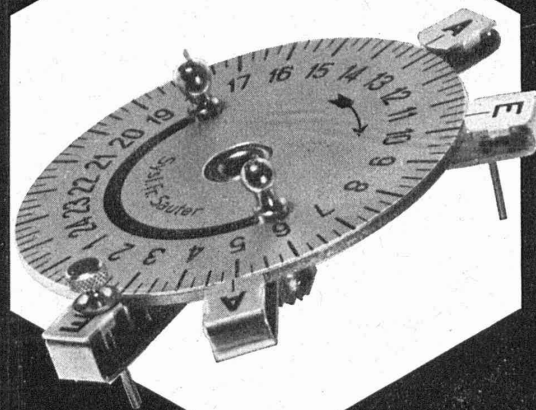

SAUTER

**Interrupteurs horaires
avec dispositif de commande normalisé**

Fabrique d'Appareils Electriques Fr. Sauter S. A. Bâle