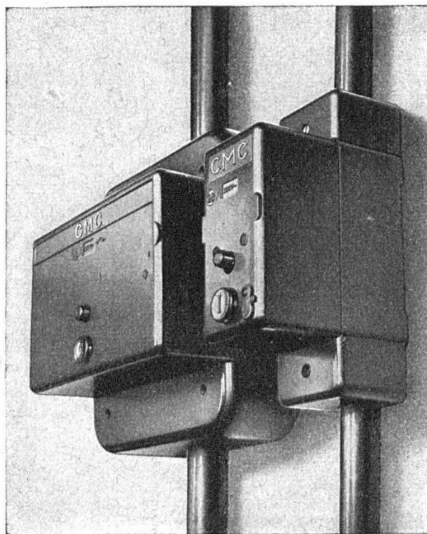

Petit disjoncteur CMC

remplaçant les coupe-circuits
de 2 - 4 - 6 - 10 - 15 - 20 - 25 amp. 500 volts ~
unipolaire — bipolaire — tripolaire

avec ou sans neutre
pour montage en saillie ou encastré

Haut pouvoir de coupure
soit plus de 3000 amp. sous 550 v. ~

servant comme
interrupteur et coupe-circuit — coupe-circuit de groupe
coupe-circuit de section
protection pour lignes, chauffages, etc.

Demandez, s. v. p., notre liste N° 304 TSR.