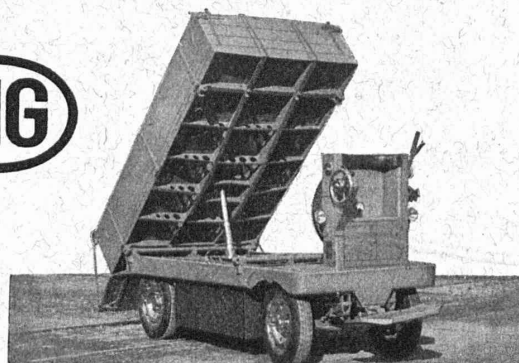

avec commande par boutons encastrés.
Déclenchement à maxima d'intensité
par relais thermiques.

Fabrique d'appareillage électrique
SPRECHER & SCHUH S. A.
AARAU

Pour des transports à courtes distances et internes
un seul moyen rationnel et économique

UN VÉHICULE ÉLECTRIQUE

Camion de 4,5 t.

Chariot de 1,5-2 t.

Halle IX - Stand 2701

SOCIÉTÉ INDUSTRIELLE SUISSE

Tél. 5 34 31 (053)

NEUHAUSEN - CHUTE DU RHIN

Tél. 5 34 31 (053)