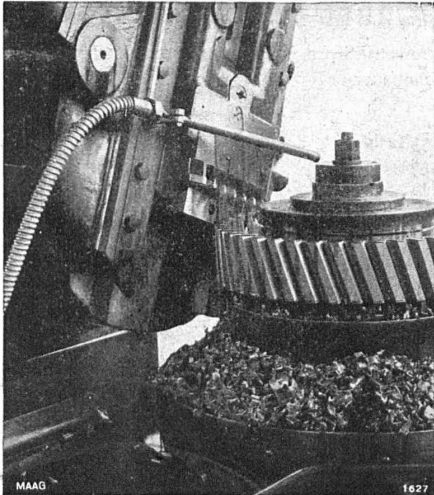

S. A. DES ENGRENAGES MAAG, ZURICH

A la **Foire de Bâle** nous vous montrons sur notre stand
No 1614 (Halle VI) des

Machines à tailler les engrenages
Machines à rectifier les engrenages
Appareils à contrôler les engrenages
Pompes à engrenages de précision
Engrenages en tout genre

BREVETS D'INVENTION

A. Bugnion

Physicien diplômé de l'Ecole Polytechnique Fédérale
Ancien élève de l'Ecole supérieure d'Electricité à Paris
Ancien expert à l'Office fédéral de la Propriété intellectuelle

GENÈVE
20, rue de la Cité

LAUSANNE
36, rue du Petit Chêne

ASCENSEURS MONTE-CHARGE MONTE-PLATS

MOTEURS ÉLECTRIQUES EN TOUS GENRES

DEVIS SUR DEMANDE