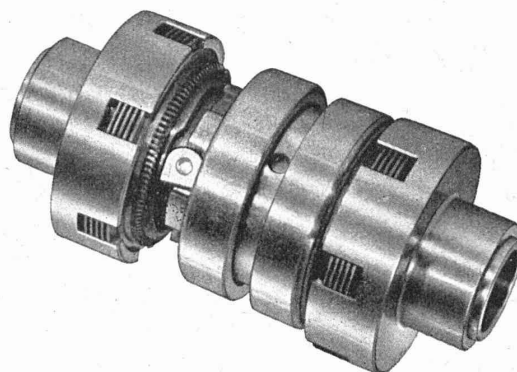

Société Suisse des Explosifs

Usine et siège à **GAMSEN** près Brigue (Valais)

Explosifs de sûreté :

GAMSITE et SIMPLONITE

Dynamites à tous dosages

Dynamite „Antigel“

Mèches et Détonateurs

Tous accessoires pour le tir des Mines
Nitropentaérythrite, Cordeau détonant

Télégrammes : „Explosifs-Brigue“

Téléphone : 3.11.81 Brigue
3.11.82

SKAG

Embrayage double à lamelles.

Demandez
notre catalogue
français !

STEUERUNGEN UND KUPPLUNGEN A.-G.

ZURICH, Andreasstrasse 17

Tel. 46 74 46

Suhner & Cie

Fabrique de fils et Câbles électriques
d'articles en caoutchouc et résine synthétique

HÉRISAU Téléphone 5,1831

Dépôt Lausanne : J.-J. Mercier. Téléphones : 8 44 58
8 44 72