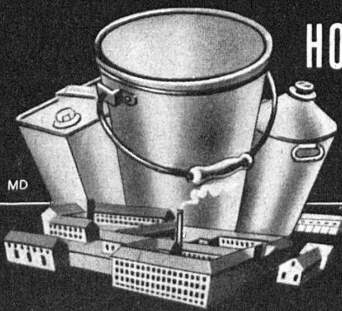

HOFFMANN FRÈRES THOUNE

Tél. 2 34 36 Thoune

Boîtes métalliques en tous genres —
Cartonnages — Boîtes METALLO

EXPLOSIFS

TELSITES — CHEDDITES
pour carrières, travaux publics, extractions et débitage de troncs d'arbres.
Mèches — Détonateurs — Allumeurs pour mines et moteurs — Exploseurs — Amorces électriques — Cordeau détonant — Lampes de mineurs — Brûleurs

PETITPIERRE & GRISEL
NEUCHÂTEL

CHARLES MAIER & CIE - SCHAFFHOUSE

FABRIQUE D'APPAREILS ÉLECTRIQUES

16, Place St-François

Bureau de **LAUSANNE**

Téléphone 2 72 22