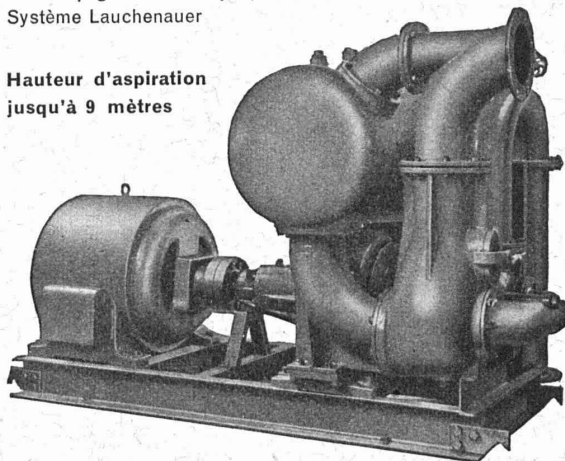

OEHLER AARAU

USINES MÉTALLURGIQUES OEHLER & CIE. S. A.

Année

Pompes pour Entrepreneurs

à amorçage automatique, sans soupapes
Système Lauchenauser

Hauteur d'aspiration
jusqu'à 9 mètres

Débits de 1 à 500 litres/seconde. — Pas de soupape de pied, ni de clapet dans la tubulure d'aspiration. — Aucune pompe à vide de secours. — Réamorçage automatique immédiat, même si de l'air est entré dans le tuyau d'aspiration. — Pas de surfaces de joint présentant des frottements et s'usant, par conséquent insensibilité à l'action des limons, du sable et des graviers.