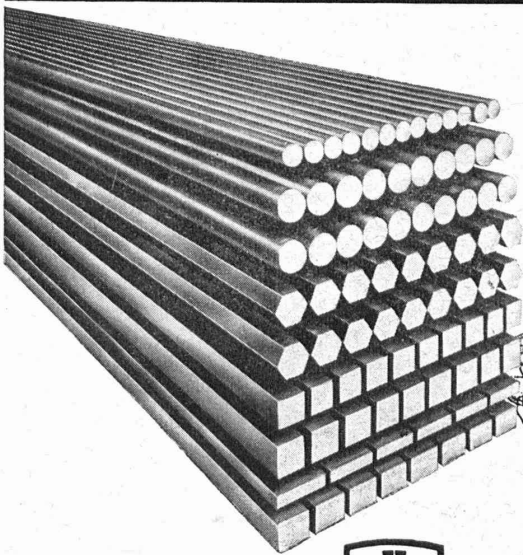

Acier en barres pour la construction de machines