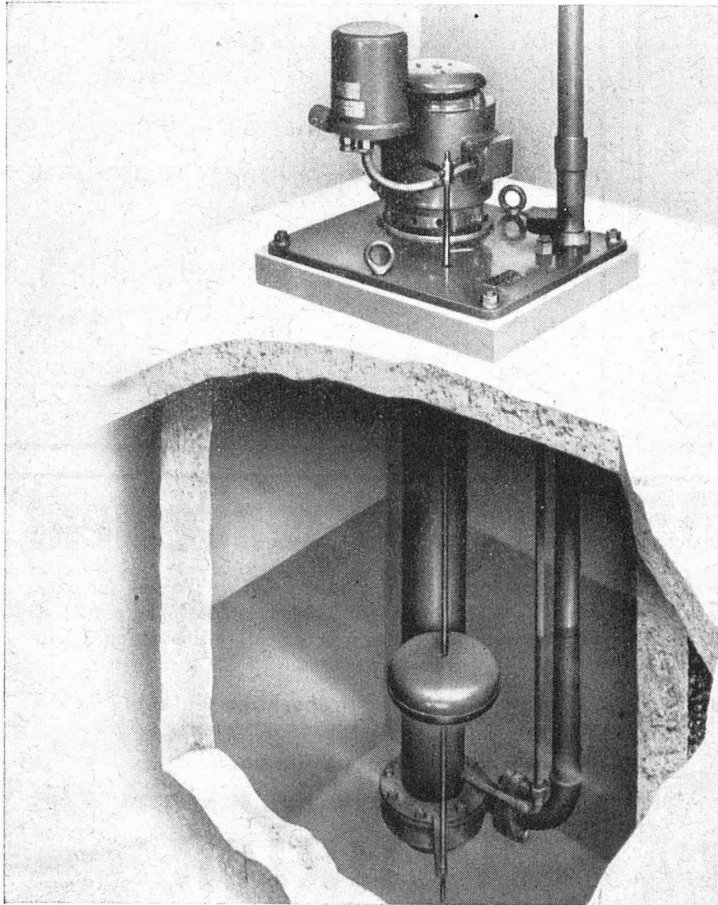

SULZER

Pompes à eaux résiduaires type AWP pour petites installations

Sulzer Frères, Société Anonyme, Winterthur

BUREAU DE LAUSANNE, 11, PETIT-CHÊNE — Tél. 3 41 69