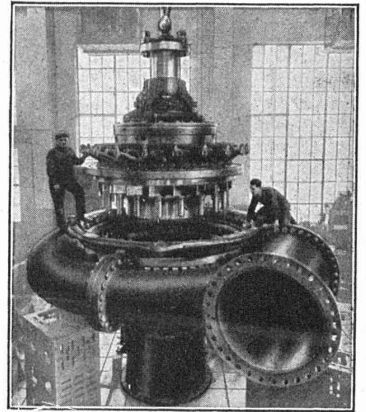

ANTIPHON S/A ZURICH

Maison spécialisée dans la fabrication de
Cabines téléphoniques, portes et parois

*étanches
au son*

TURBINES HYDRAULIQUES

POUR TOUTES CHUTES ET TOUS DÉBITS

TURBINE FRANCIS
DE 48 900 CH
CHUTE 299 MÈTRES

ATELIERS DES CHARMILLES S. A. GENÈVE

CHARMILLES - GENÈVE