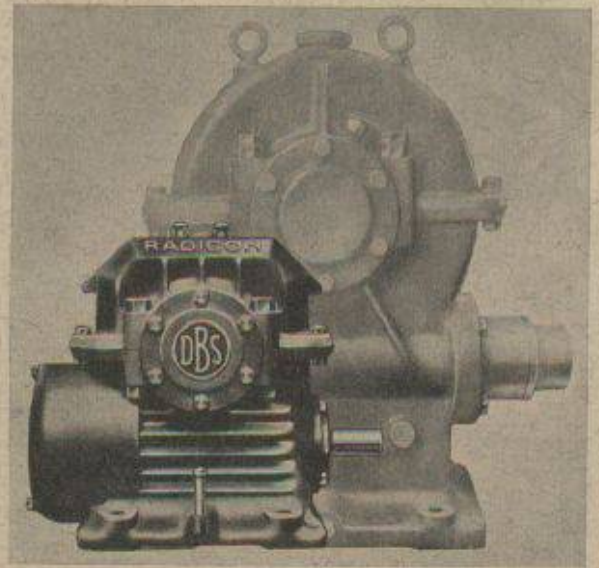

avec ou sans tiges filetées noyées dans la matière

Tarif P 3105

MICAFIL S.A. ZURICH

Installez les

Réducteurs à vis « Radicon » DAVID BROWN

Refroidissement forcé, circulation d'huile à l'engrenage et aux refoulements, profil des filets David Brown, charge et rendement élevés malgré dimensions réduites, moins cher pour puissance donnée que réducteur à vis ordinaire, sûr, silencieux.