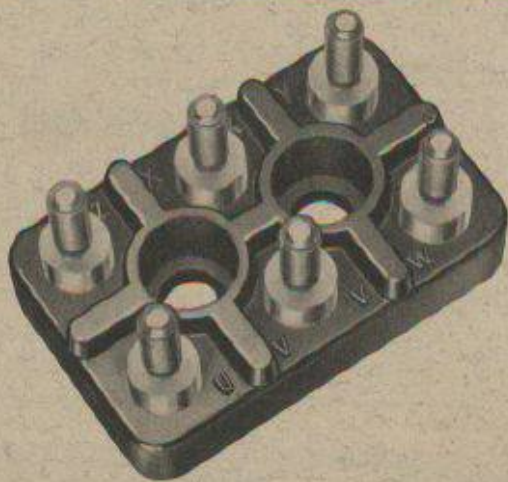

Plaques à bornes

avec ou sans tiges filetées noyées dans la matière

Tarif P 3105

MICAFIL S.A. ZURICH

Installez les