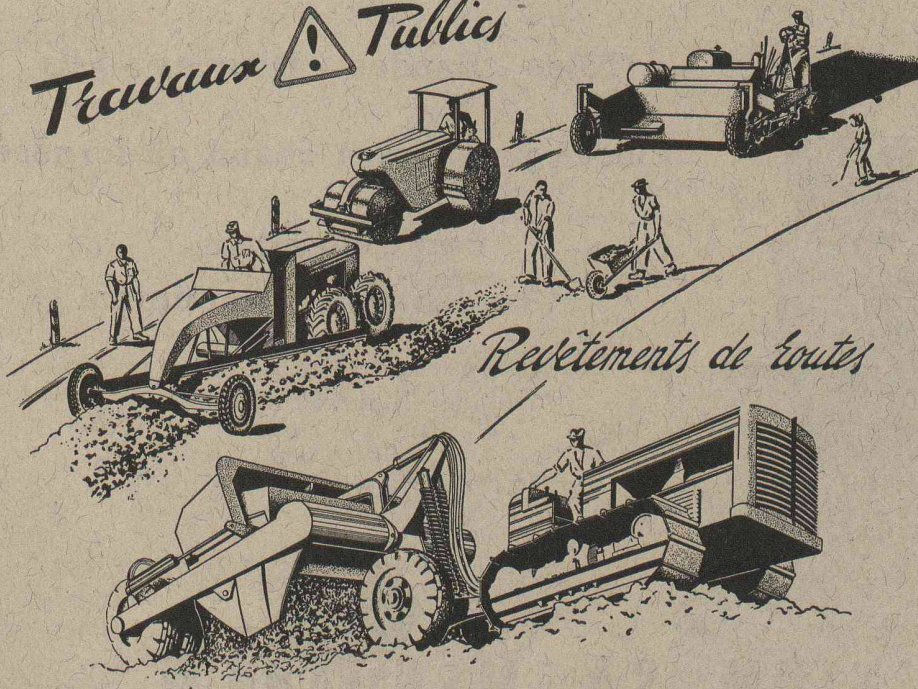

LIVRAISON PAR BATEAU ET CFF

MD

Caillebotis

Très haute résistance par le fait que les fibres tendues et comprimées des barres porteuses restent intactes.

Demandez nos prospectus.

Siegfried Keller+Co. fabrique de vitrages
Wallisellen-Zurich Tél. (051) 93 2114

BOITES A COMPAS DE PRECISION

WILD
HEERBRUGG

**EN
ACIER INOXYDABLE**

Vente par les opticiens diplômés

Travaux  *Publics*

Revêtements de routes

LAUSANNE
GENÈVE
VEVEY
SION

ENTREPRISE
LOSINGER & C^{IE}