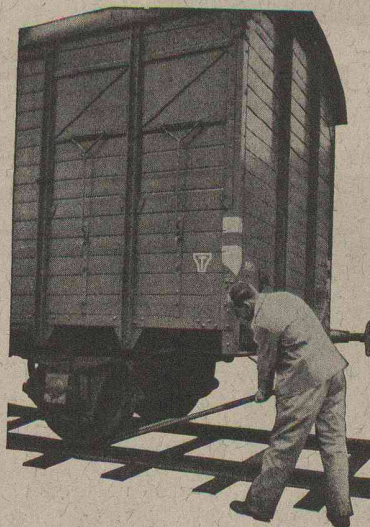

GIROUD OLTEN

6 Avantages

- Manœuvre accélérée,
- léger,
- pratique,
- fabrication suisse,
- livrable du stock,
- et bon marché,

vous offre notre

POUSSE-WAGONS

Fabrique de machines S. A. Louis GIROUD, Olten

Tél. 062 - 5 40 17

1949