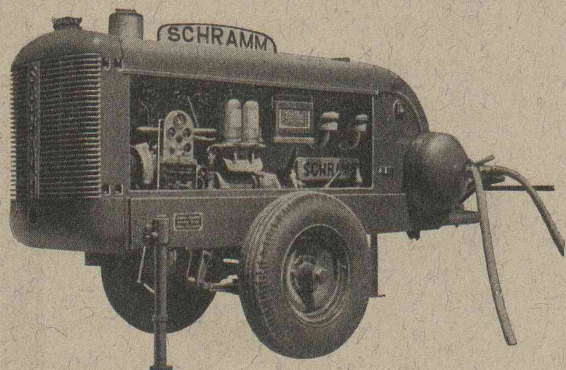

Type 60
de 1,7 m³ asp. effective par minute

COMPRESSEURS « SCHRAMM »

de 1 à 12 m³ d'aspiration effective par minute

Moteur « INTERNATIONAL-DIESEL »
ou électrique

Facilité d'exploitation — Haut rendement économique

Plus de 100 références en Suisse depuis 1946

IMPORTATEUR-DISTRIBUTEUR SUISSE ROMANDE :

JOLY Bureau Technique
Machines LAUSANNE

Av. Dapples 23 — Téléphone 3 58 12