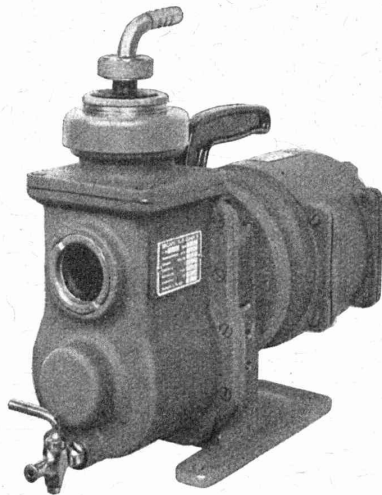

+GF+

Aciers moulés résistant à la corrosion

pour les industries chimique, pharmaceutique, alimentaire et textile.
Différents alliages adaptés à des emplois déterminés.

Demandez nos prospectus.

8 60401

Téléphone (053) 5 30 21

Georges Fischer Société Anonyme, Schaffhouse

POMPES A VIDE A PALETTES

0,5 — 240 m³/h

POMPES A DIFFUSION

à vapeur d'huile ou de mercure
pour les vides les plus poussés

MICAFIL S.A. ZURICH

Éternit
éprouvé, économique

Tuyaux sanitaires

pour descentes, évacuations de gaz et conduites d'aération.
Economiques, pose rapide et simple même aux endroits peu accessibles. Ne rouillent pas, amortissent le son.
Livrables, suivant l'emploi, avec joints ou manchons.

ETERNIT S.A. NIEDERURNEN TEL. (058) 41555