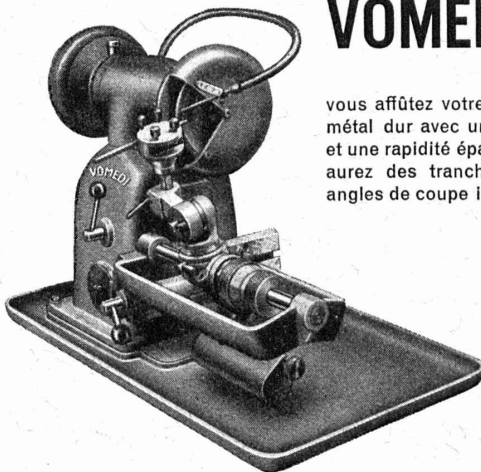

Machine à affûter et scier le métal dur

VOMEDI 3