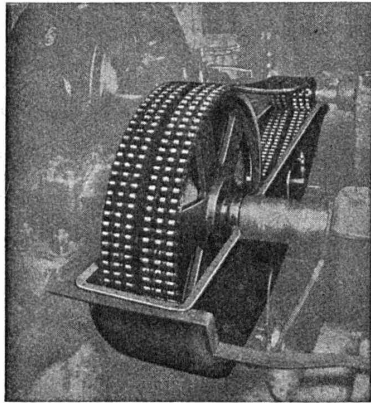

MACHINES D'ENTREPRISE MOBILES DE CONSTRUCTION MODERNE

Excavateurs à chenilles — Excavateurs sur roues — Grues mobiles — Basculeurs à moteurs — Chargeuses à chenilles et sur roues — Tracteurs à chenilles avec Bulldozers et autres équipements — Chargeuses à godets

Robert Aebi & Cie SA Zurich

Demandez les

transmissions Renold

complètes, normalisées du stock de Zurich

La chaîne est construite pour une usure lente et minime
Longue durée, même à des vitesses élevées.
La plus grande et uniforme précision est assurée dans toute longueur de chaîne, coussinets et rouleaux sans joints : Point de défauts et d'interruptions
Les roues avec profil des dents RENOLD : Engrenage parfait et silencieux.
Demandez les chaînes de standardisation britannique et européenne dont on peut faire l'échange en tous temps en Suisse et dans le monde entier