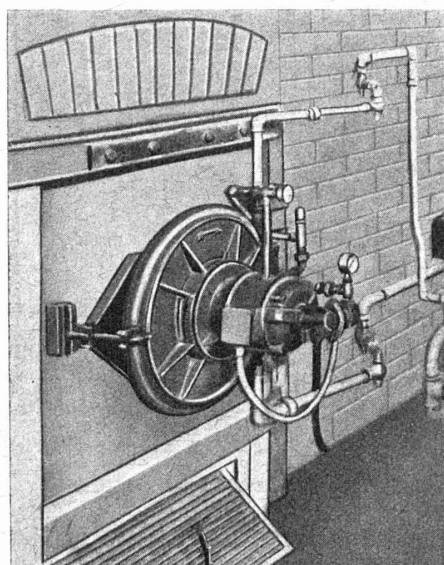

Appareils de contrôle et de mesure des engrenages.

Groupe électro-pompe transportable MAAG, type MP-65 A avec paliers extérieurs pour le pompage de bière avec réglage continu du débit.

MAAG

2265

Cet appareil fonctionne depuis 1948 exclusivement à l'huile de vidange