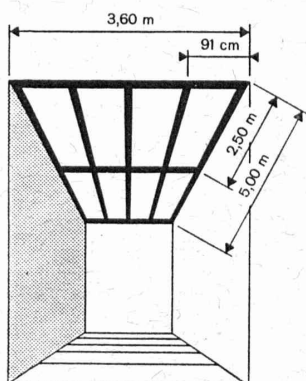

ALUMINIUM S. A. MENZIKEN (ARGOVIE)

USINES DE GONTENSCHWIL, fonderies : Tél. (064) 6 53 42

91 cm pourquoi ?

Revêtement de plafond 3,6 x 5,0 m
en Pavatex isolant normal 12 1/2 mm, composé
de 6 panneaux de 122 x 250 cm chacun.

Même plafond que ci-dessus, mais composé
de 8 panneaux de 91 x 250 cm. L'effet de per-
spective en est amélioré.

Nos derniers formats de panneaux

91 x 250 cm und 91 x 300 cm
en Pavatex isolant normal 12 1/2 mm