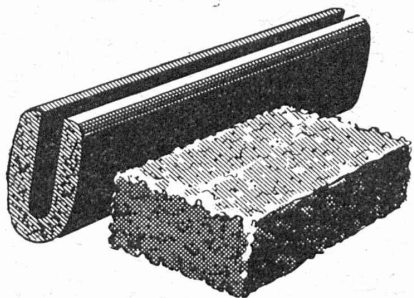

FABRIQUES D'OPTIQUE ET DE MÉCANIQUE E RÉCISION

TUBES D'ACIER ANGLAIS

En stock chez les dépositaires :

BRÜTSCH, RÜEGGER & CO.,
ZURICH

KÜDERLI & CO.
vorm. Baer & Co.
ZURICH ET BALE

CHARLES NELL
LAUSANNE

Agence générale :

COURVOISIER & CO.
BIENNE
TÉL. 2 33 38

T. I. (EXPORT) LTD., BIRMINGHAM

(Organisation de vente pour l'exportation de
16 usines anglaises de tubes en acier)

Des possibilités insoupçonnées

se révèlent avec l'usage des **caoutchoucs** **écume, mousse ou éponge** en forme de plaques, lanières, garnitures et cordons profilés. Demandez la visite de notre représentant qui vous présentera des échantillons, mettant toute l'expérience de notre maison à votre service. Nous stockons les coussins de sièges et les matelas en caoutchouc mousse modelés, et pouvons les livrer sans délai.