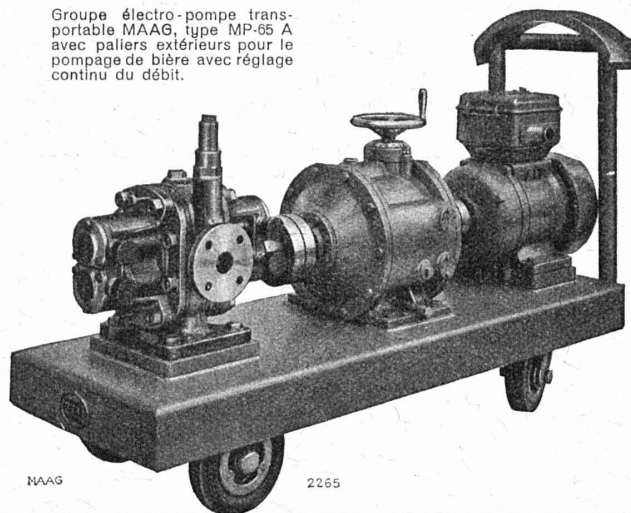

S. A. DES ENGRENAGES MAAG, ZURICH

Pompes à engrenages de précision à rendement élevé.

Engrenages, réducteurs et multiplicateurs de vitesse.

Appareils de contrôle et de mesure des engrenages.

Groupe électro-pompe transportable MAAG, type MP-65 A avec paliers extérieurs pour le pompage de bière avec réglage continu du débit.

MAAG

2265