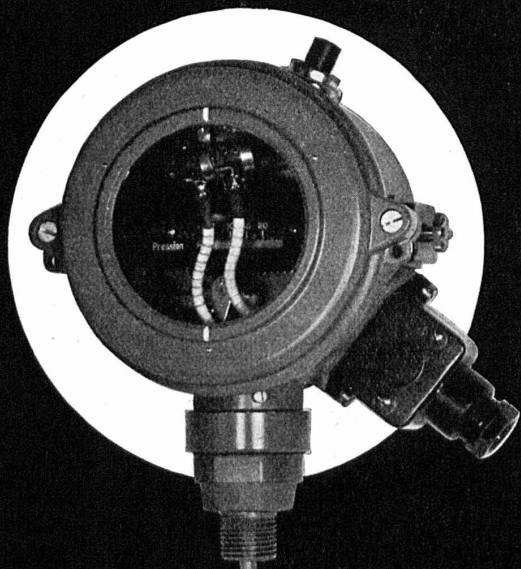

**Régulateurs de précision
pour pression, température et humidité**

Fabrique d'Appareils Electriques
Fr. Sauter S. A. Bâle

GARANTIES POUR ENTREPRENEURS