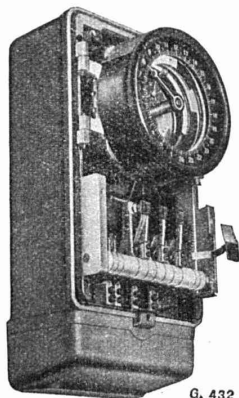

G. 432

GHIELMETTI

**Horloges à contact - Interrupteurs horaires
Interrupteurs à distance - Contacteurs - Relais
Commandes centralisées - Régulateurs de température**

**Interrupteurs à main spéciaux pour commandes
électriques et toutes les applications et schémas possibles
Interrupteurs à pédale - Interrupteurs fin de course**

Fr. Ghielmetti & Co S. A., Soleure

Fabrique d'appareils électriques

Tél. (065) 2 43 41