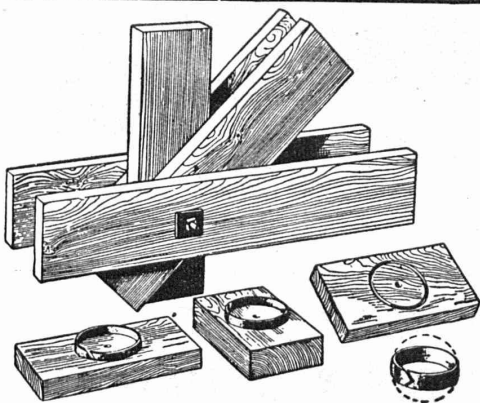

Un progrès
considérable
dans la
fabrication
du béton

Le PLASTOCRÈTE

est un nouvel adjuvant, qui réunit l'effet d'un agent disperser et celui d'un entraîneur d'air.

Il permet ainsi d'obtenir :

- une réduction importante de l'eau de gâchage,
- une homogénéité et une étanchéité élevées,
- une augmentation sensible de résistance,
- des surfaces de décoffrage plus propres.

Références et protocoles d'essais à disposition.

Gasp. WINKLER & Cie

BUREAU TECHNIQUE

LAUSANNE Saint-François 14 B

R. RIGLING & Co.

Constructions en bois

Halles
Constructions de fabriques
Constructions d'escaliers

Zurich - Oerlikon
Leutschenbachstr. 44

Téléphone (051) 46 82 25