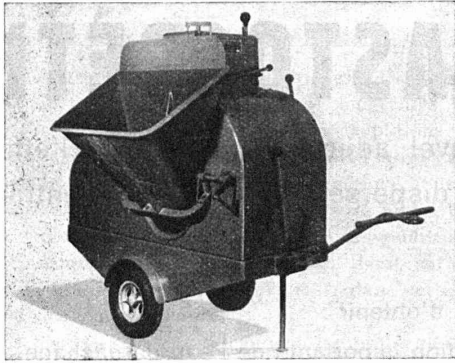

Bétonnières **SUBITO** 100 litres

de nouveau livrables depuis stock.

Construction complètement fermée, solide et pratique.
Une machine très mobile, d'un service sûr et d'un prix avantageux.

Robert Aebi & Cie SA Zurich

Uraniastrasse 31/35 Téléphone (051) 23 17 50
Succursale : Constructions Tubulaires S. A., Genève

reymond

Ateliers de Photogravure

19, Avenue Vinet LAUSANNE Tél. 24 90 40

.... à votre service pour l'exécution parfaite et rapide de vos

clichés

VITRERIE - GLACES

BÉTON ARMÉ TRANSLUCIDE

Vve PIERRE CHIARA

LAUSANNE

OTTO FISCHER SA ZURICH 5

SIHLQUAI 125 TÉL. (051) 23 76 62

*Articles
électrotechniques
en gros*

OMEGOLIN

OMEGOLIN est un vernis noir universel, d'une grande élasticité, prêt à l'usage et séchant rapidement. S'utilise contre la rouille, pour calfater, isoler fer, béton, tanks, machines, silos et bois.
Demandez offre et échantillon à :

bacher

Société Anonyme — REINACH-BALE
PRODUITS CHIMIQUES — Tél. (061) 6 22 07

Visitez-nous au Comptoir Suisse à Lausanne
Stand No. 673 en plein air

EXPLOSIFS

TELSITES & DYNAMITES

Détonateurs — Mèches — Allumeurs

Amorces électriques — Exploseurs — Ohmmètres

Petitpierre & Grisel S.A. Neuchâtel

de PAPETERIE ST LAURENT

Charles Krieg

RUE ST LAURENT, 21
LAUSANNE
Tél. 23 55 77