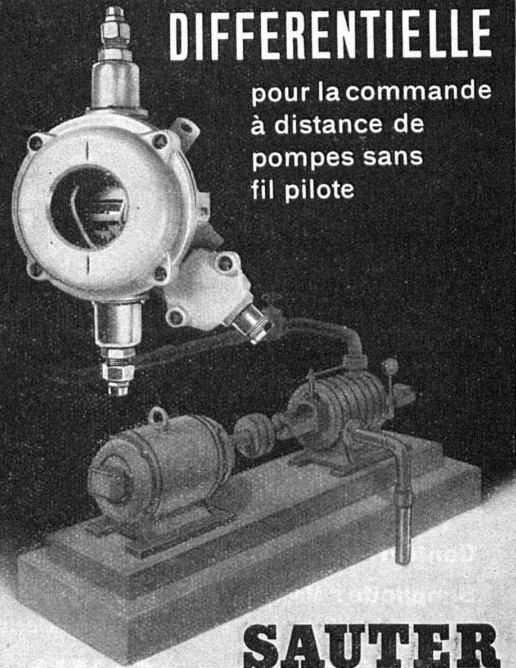

REGULATEUR A PRESSION DIFFERENTIELLE

pour la commande
à distance de
pompes sans
fil pilote

SAUTER

Fr. Sauter S.A., fabrique d'appareils électriques, Bâle