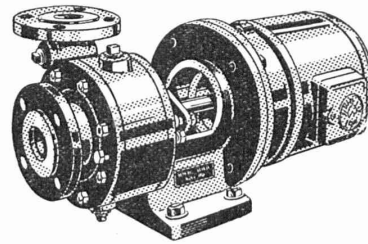

POMPES CENTRIFUGES

pour tous usages

Demandez nos prospectus

FABRIQUE DE POMPES - BROUGG

K. RÜTSCHI — Tél. (056) 4 13 31