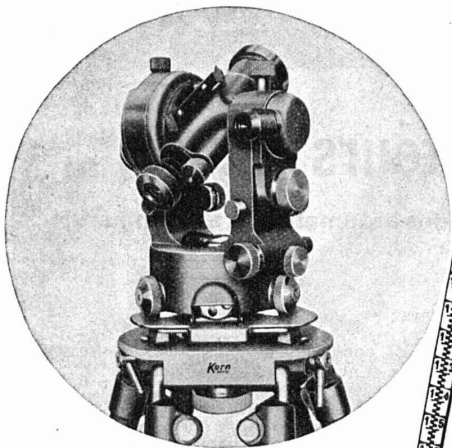

MOTEURS ÉLECTRIQUES ET TRANSFORMATEURS TABLEAUX DE DISTRIBUTION COFFRETS DE MANOEUVRES ET DÉMARREURS REBOBINAGES

SPÄLTI FILS & CIE VEVEY Téléphone (021) 5 19 91

Les Théodolites à double cercle DK

permettent d'obtenir les meilleurs résultats finals de mesure plus simplement, plus rapidement et avec moins d'efforts.

NIVEAUX NK et GK
de grand rendement.