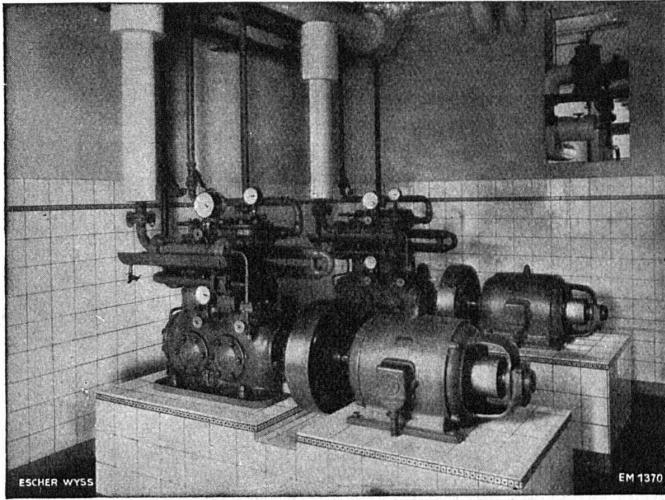

caractéristique de déclenchement

Après déclenchement automatique, ils peuvent être immédiatement réenclenchés

Types normaux livrables du stock

CHARLES MAIER & CIE. SCHAFFHOUSE LAUSANNE
FABRIQUE D'APPAREILS ÉLECTRIQUES TÉL. 053 5 38 13 TÉL. 021 2 72 22