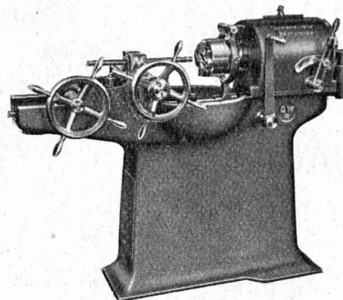

SIFRAG

PARFAIT
MODERNE

Installations aérotechniques
Ventilateurs - Dépoussiérage
Protection contre l'incendie

APPAREILLAGE SPECIAL ET BUREAU D'INGENIEURS FREI SA
BERNE ET ZURICH

LAUSANNE, Place de la Gare 12