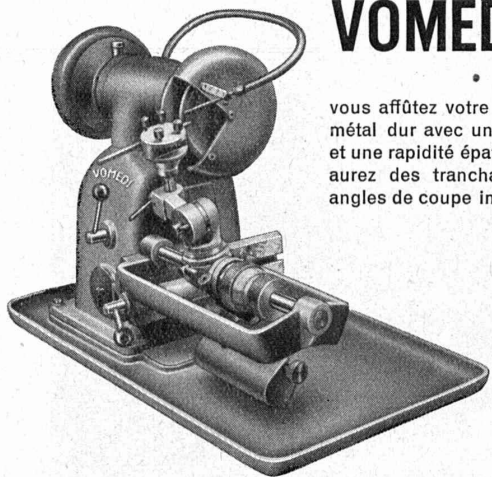

Schweiz. Baumaschinen-Verband

Un affûtage parfait!

Avec la nouvelle

Machine à affûter et scier le métal dur

VOMEDI 3

vous affûtez votre outillage en métal dur avec une exactitude et une rapidité épatante! Vous aurez des tranchants et des angles de coupe impeccables!