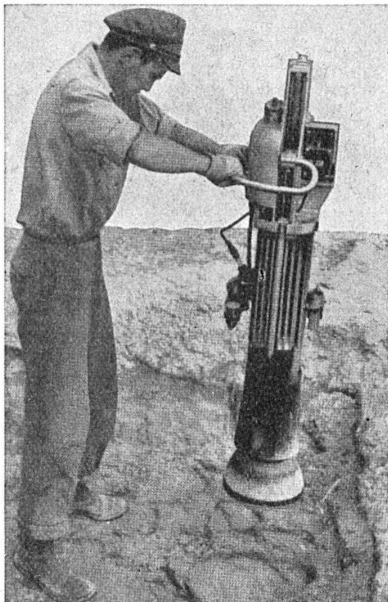

BREVETS d'INVENTION

la plus ancienne maison de Suisse :

Dériaz, Kirker & Cie
Genève
14 rue du Mont-Blanc

DUVOISIN, GROUX & Cie

ENTREPRISES ÉLECTRIQUES, LAUSANNE

Avenue du Mont-d'Or
Téléphone 26 35 44

LIGNES HAUTE ET BASSE TENSION
CABLES SOUTERRAINS - LIGNES DE CONTACT
STATIONS TRANSFORMATRICES

BREVETS D'INVENTION

A. BUGNION

Physicien diplômé de l'Ecole Polytechnique fédérale
Ancien élève de l'Ecole supérieure d'Electricité à Paris
Ancien expert à l'Office fédéral de la Propriété intellectuelle

GENÈVE 20, rue de la Cité
LAUSANNE 36, rue du Petit-Chêne
Jour de réception : jeudi après midi
LA CHAUX-DE-FONDS 66, rue Léopold-Robert
Jour de réception : mardi après-midi

Dame automoteur pour fouilles **BARCO**

Demandez le prospectus !

J. IRNIGER & Co.

Stampfenbachstr. 111 **ZURICH 6** Tél. (051) 28 51 13