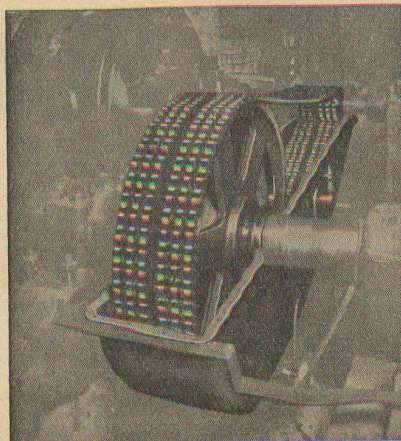

Demandez les nouvelles

lampes opales

AARAU

Silox

à si agréable

lumière blanche.

USINES DE LAMPES ÉLECTRIQUES AARAU S.A., AARAU

Demandez les

transmissions Renold

complètes, normalisées du stock de Zurich

La chaîne est construite pour une usure lente et minime
Longue durée, même à des vitesses élevées.
La plus grande et uniforme précision est assurée dans
toute longueur de chaîne, coussinets et rouleaux sans
joints : Point de défauts et d'interruptions
Les roues avec profil des dents RENOLD : Engrenage
parfait et silencieux.