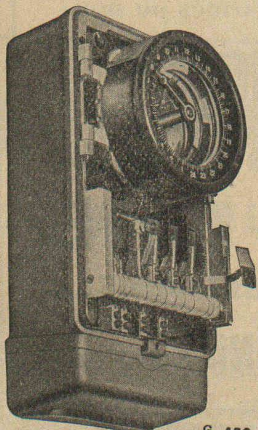

G. 432

GHIELMETTI

Horloges à contact - Interrupteurs horaires
Interrupteurs à distance - Contacteurs - Relais
Commandes centralisées - Régulateurs de température

Interrupteurs à main spéciaux pour commandes électriques et toutes les applications et schémas possibles
Interrupteurs à pédale - Interrupteurs fin de course

Fr. Ghielmetti & Co S. A., Soleure
Fabrique d'appareils électriques   Tél. (065) 2 43 41