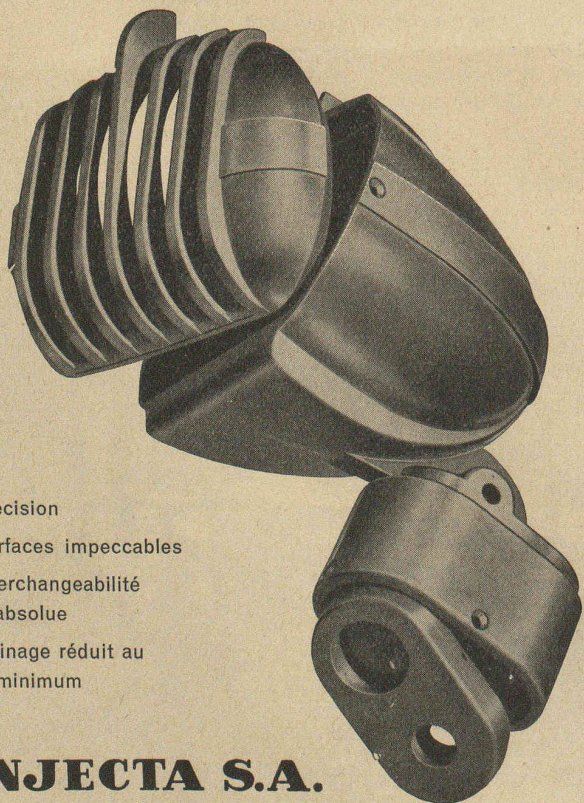

FONTE SOUS PRESSION **INCA**

Précision
Surfaces impeccables
Interchangeabilité
absolue
Usinage réduit au
minimum

INJECTA S.A.

Teufenthal / Aarau — Tél. 3 82 77

Usines de Fonte sous pression et Fabrique d'Appareils

Serrure Espagnolette
pour porte palière
à entailler

FERMFIX

N° 104

avec clé à fichet ou
cylindre de sûreté

Fermeture à servir
de l'intérieur et de l'extérieur