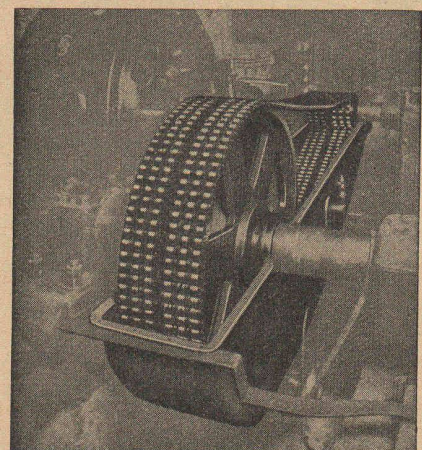

La chaîne est construite pour une usure lente et minime
Longue durée, même à des vitesses élevées.
La plus grande et uniforme précision est assurée dans
toute longueur de chaîne, coussinets et rouleaux sans
joints : Point de défauts et d'interruptions
Les roues avec profil des dents RENOLD : Engrenage
parfait et silencieux.
Demandez les chaînes de standardisation britannique et
européenne dont on peut faire l'échange en tous temps
en Suisse et dans le monde entier