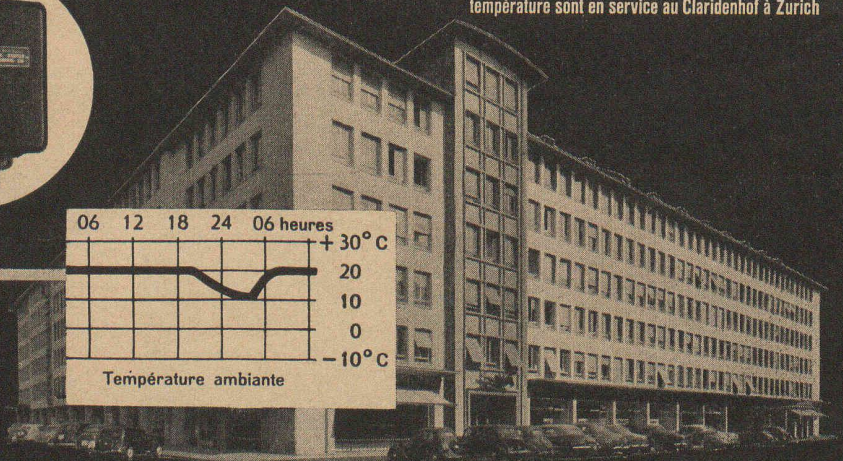

18 installations LG de régulation automatique de la température sont en service au Claridenhof à Zurich