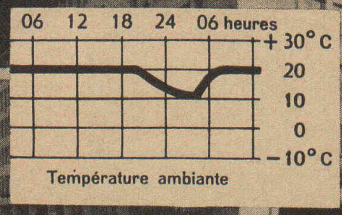

Les buselures et supports

METALASTIK

(caoutchouc vulcanisé sur métal)
absorbent vibrations, chocs et
bruits de vos machines et
moteurs.

Les ingénieurs-spécialistes de
Metalastik résolvent vos pro-
blèmes de vibration.

Stock d'échantillons chez
l'agent général

W. EMIL KUNZ
ZURICH 27
Gotthardstrasse 21 Tél. (051) 25 29 10

ANTI-VIBRATOIRES

ANTI-CHOCS

ANTI-TRACTIONS

Demandez les

transmissions Renold

complètes, normalisées du stock de Zurich

La chaîne est construite pour une usure lente et minime
Longue durée, même à des vitesses élevées.
La plus grande et uniforme précision est assurée dans
toute longueur de chaîne, coussinets et rouleaux sans
joints : Point de défauts et d'interruptions
Les roues avec profil des dents RENOLD : Engrenage
parfait et silencieux.
Demandez les chaînes de standardisation britannique et
européenne dont on peut faire l'échange en tous temps
en Suisse et dans le monde entier

W. Emil KUNZ, Postfach, ZURICH 27
Gotthardstrasse 21 Tél. 051/25 29 10

18 installations LG de régulation automatique de la température sont en service au Claridenhof à Zurich

In 2555

Les installations de régulation automatique de la température pour chauffages centraux système LANDIS & GYR ont fait leurs preuves depuis 20 ans.

- **Economie:** Grande économie de frais de chauffage, même par rapport à une exploitation pourtant bien conduite préalablement. Frais d'achat modiques. Amortissement rapide.
- **Confort:** Température maintenue parfaitement constante, condition primordiale de sensation de bien-être.
- **Simplicité:** Montage facile sans interruption du chauffage, à toute installation de chauffage central au charbon, au mazout ou à l'électricité.

LANDIS & GYR S.A. ZOUG

Téléphone (042) 4 25 25
4 26 26