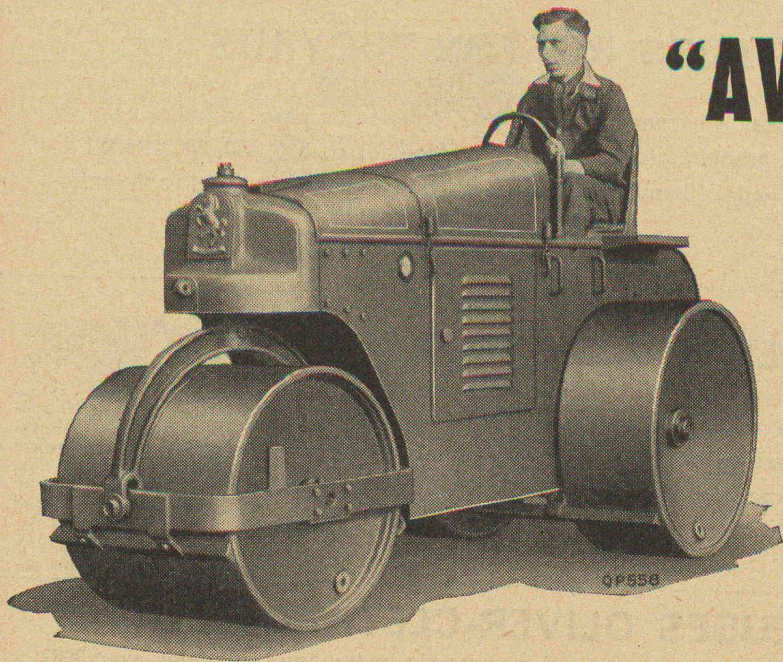

“AVELING-BARFORD” DIESEL

**ROULEAUX COMPRESSEURS
TRIJANTES**

de 2—16 tonnes

équipés des derniers perfectionnements pour le cylindrage des chaussées modernes.

Un siècle d'expérience dans la construction des rouleaux compresseurs.

DUMPERS 4 1/2 cub. yd.

Benne basculante automobile de 3,5 m³ de contenance.

4 vitesses dans les 2 sens de marche.

Moteur DIESEL 45 CV.

La machine moderne pour le génie civil.

“CLIMAX”

**COMPRESSEURS D'AIR ET
OUTILLAGE PNEUMATIQUE**