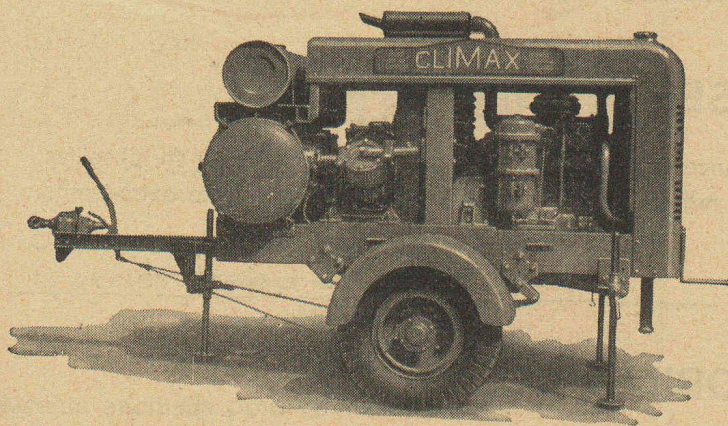

“AVELING-BARFORD” DIESEL

**ROULEAUX COMPRESSEURS
TRIJANTES**

de 2—16 tonnes

équipés des derniers perfectionnements pour le cylindrage des chaussées modernes.

Un siècle d'expérience dans la construction des rouleaux compresseurs.

DUMPERS 4 1/2 cub. yd.

Benne basculante automobile de 3,5 m³ de contenance.

4 vitesses dans les 2 sens de marche.

Moteur DIESEL 45 CV.

La machine moderne pour le génie civil.

“CLIMAX”

**COMPRESSEURS D'AIR ET
OUTILLAGE PNEUMATIQUE**