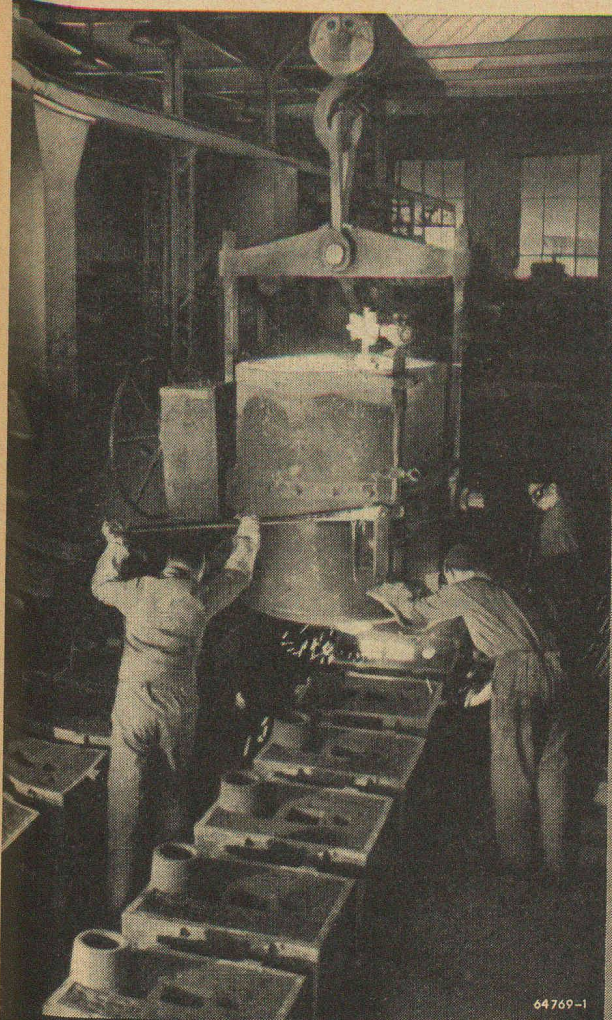

64769-1

**Acier coulé
au four électrique**

SULZER

SULZER FRÈRES, SOCIÉTÉ ANONYME, WINTERTHUR (SUISSE)

ASCENSEURS

MONTE-CHARGE / MONTE-PLATS

MOTEURS ÉLECTRIQUES

EN TOUS GENRES

ASCENSEURS ET MOTEURS

« SCHINDLER »

HAUBRUGE & Cie — LAUSANNE

Rue J.-J. Cart 8 — Tél. 26 44 67

F. DUPUIS & CIE
photogravure
CLICHES DESSINS PHOTOS

Lausanne Ruelle Gd-Pont, 8 Téléphone 23 39 23

MANUFACTURE de Produits Céramiques et Réfractaires S. A. LAUSEN

PRODUITS RÉFRACTAIRES : BRIQUES, PLANELLES, DALLES, MORTIER, MOUFLES, CREUSETS

Briques Klinker pour façades - Planelles Klinker pour carrelages - Briques de parement

TUYAUX EN GRÈS, AUGES, CUVES - BRIQUES ÉMAILLÉES

Visitez notre exposition permanente Schweizer Bau-Centrale, Zurich 1, Talstrasse 9. (Entrée libre)

BREVETS d'INVENTION

la plus ancienne maison de Suisse :

Dériaz, Kirker & Cie

Genève
14 rue du Mont-Blanc