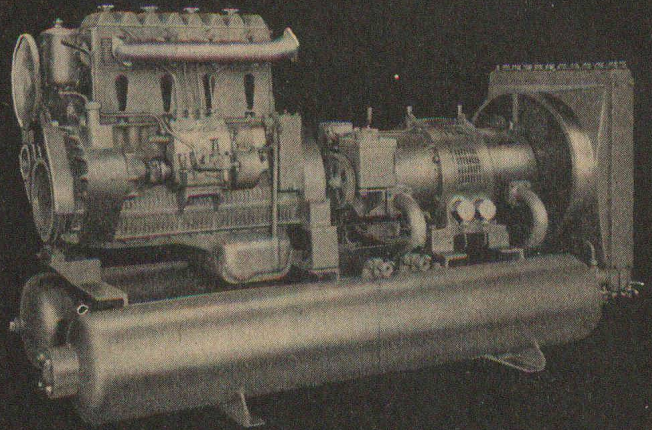

SLM

Compresseurs rotatifs pour travaux publics

Installations montées sur chariots ou transportables, commandées par moteurs Diesel SLM ou électriques pour débits jusqu'à 20 m³/min et 7 kg/cm² eff.

Société Suisse pour la Construction de Locomotives et de Machines Winterthur