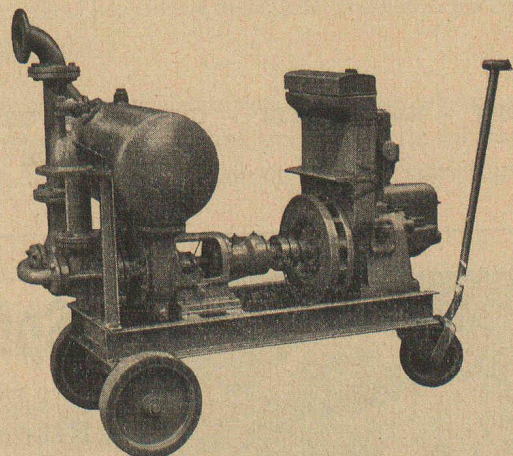

## Pompes pour **Entrepreneurs**

à amorçage automatique, sans soupapes  
Système Lauchenaer

Hauteur d'aspiration jusqu'à 9 mètres

ACHAT ET LOCATION

Débits de 1 à 500 litres/seconde. — Pas de soupape de pied, ni de clapet dans la tubulure d'aspiration. — Aucune pompe à vide de secours. — Réamorçage automatique immédiat, même si de l'air est entré dans le tuyau d'aspiration. — Pas de surfaces de contact à frottement et s'usant; par conséquent pas de contre-temps même pour l'élévation de la boue, du sable ou du gravier.