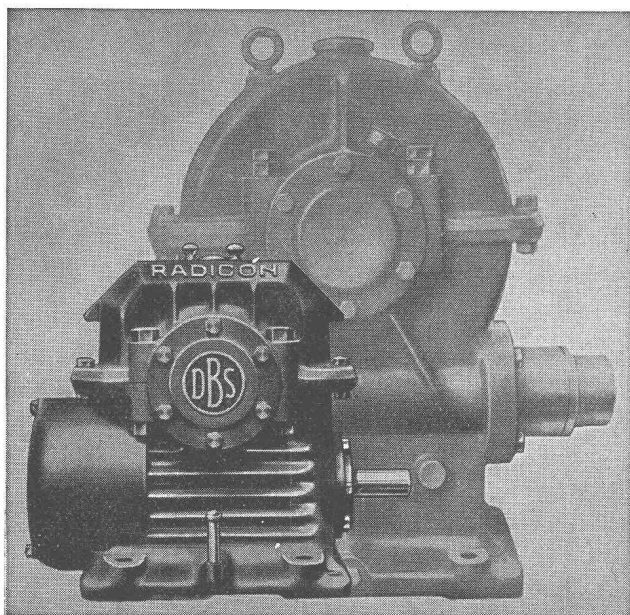

LES RÉDUCTEURS A VIS SANS FIN RADICON

Encombrement et Frais réduits
Meilleur rendement - Sécurité

En stock chez

W. EMIL KUNZ - ZURICH 27

Gotthardstr. 21 - Tél. (051) 25 29 10

A. BANGERTER & CIE SA LYSS ☎ 032 84123

Dép. outillage pour la construction Fabrique de produits en ciment