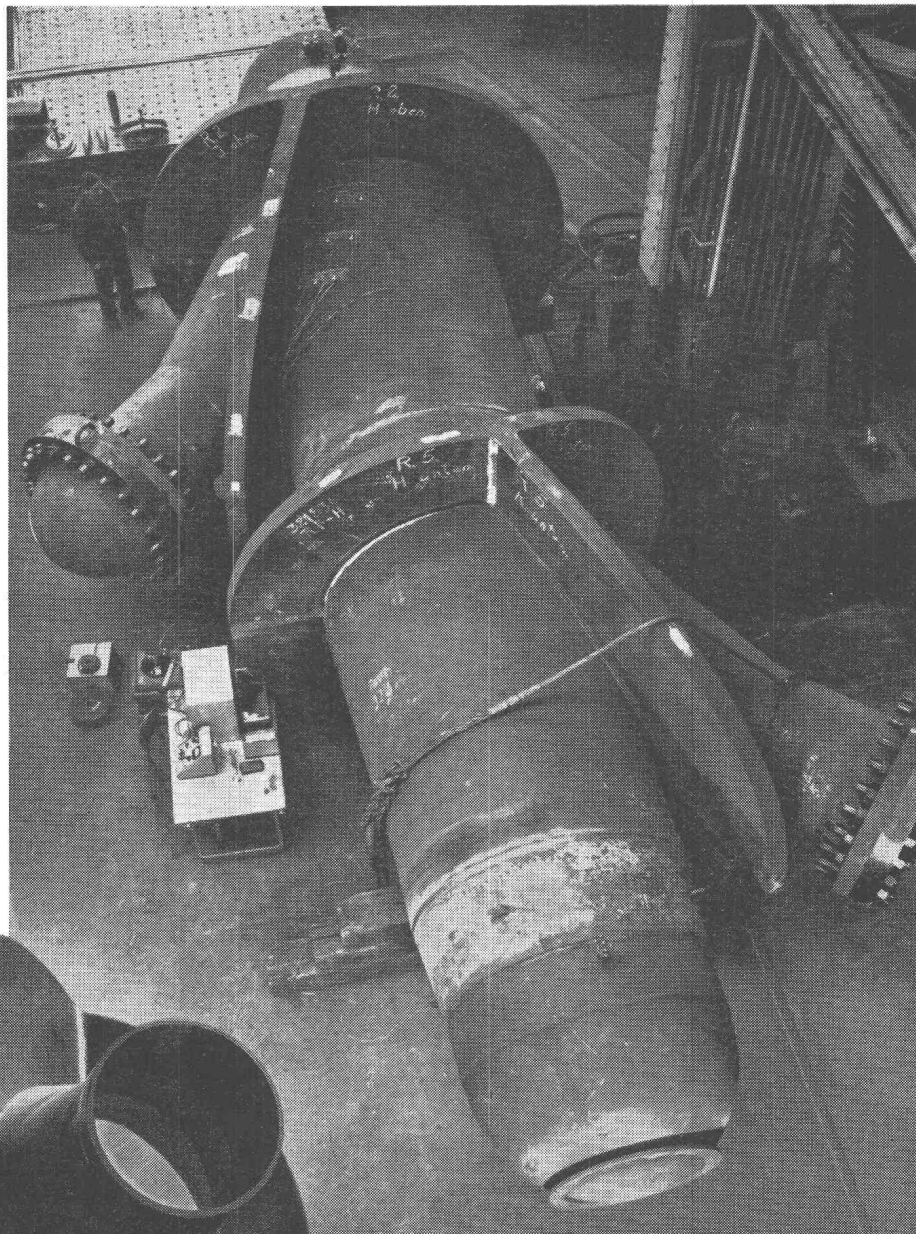

Conduites forcées

pour centrales hydro-électriques
et stations de pompage

SULZER

Conduite de distribution lors de l'épreuve sous pression de 114 kg/cm², destinée à la centrale hydro-électrique de Lunersee (Autriche). ▶

Collecteurs de distribution exécutés, montés et commandés en Suisse pour :

Fionnay-Grande Dixence - Mauvoisin-Riddes - Caveragno - Peccia - Lienne-Croix - Gougra-Motec - Castasegna (Bergell) - Biasca - Nendaz-Grande Dixence - Ackersand - Göschenen - Bärenburg (Rhin postérieur) - Tavanasa (Rhin antérieur), etc.

Pièce de bifurcation de la centrale de Fionnay de la Grande Dixence S. A., diamètre intérieur 2680/2560/800 mm, pression de service 96 kg/cm², munie de collerettes de renforcement. ▼

028

Sulzer Frères, Société Anonyme
Winterthur, Suisse

Bureau de Lausanne : Section Machines, 50, avenue de la Gare