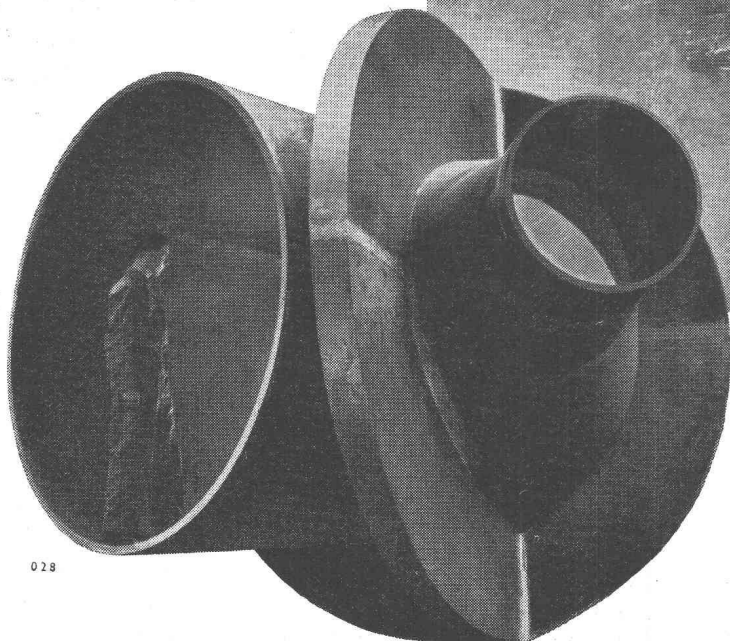

Conduites forcées

pour centrales hydro-électriques
et stations de pompage

SULZER

Conduite de distribution lors de l'épreuve sous pression de 114 kg/cm², destinée à la centrale hydro-électrique de Lunersee (Autriche). ▶

Collecteurs de distribution exécutés, montés et commandés en Suisse pour :

Fionnay-Grande Dixence - Mauvoisin-Riddes - Caveragno - Peccia - Lienne-Croix - Gougra-Motec - Castasegna (Bergell) - Biasca - Nendaz-Grande Dixence - Ackersand - Göschenen - Bärenburg (Rhin postérieur) - Tavanasa (Rhin antérieur), etc.

Pièce de bifurcation de la centrale de Fionnay de la Grande Dixence S. A., diamètre intérieur 2680/2560/800 mm, pression de service 96 kg/cm², munie de collerettes de renforcement. ▼

028

Sulzer Frères, Société Anonyme
Winterthur, Suisse

Bureau de Lausanne : Section Machines, 50, avenue de la Gare