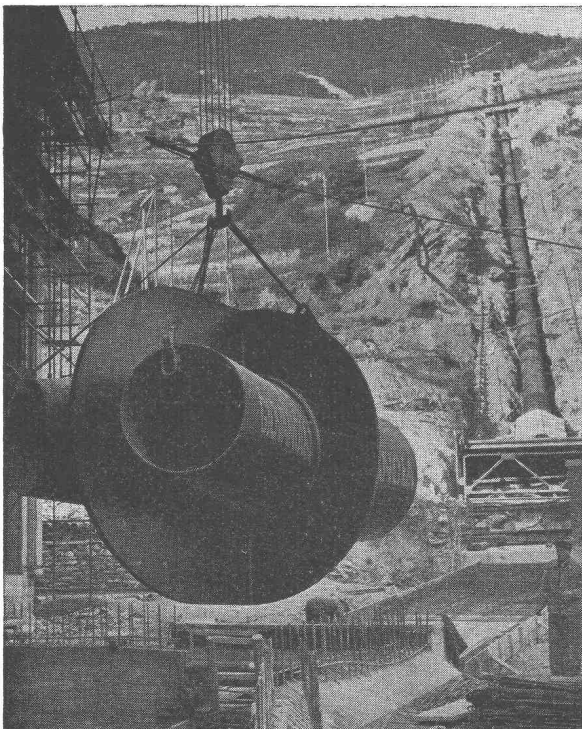

Bureau de Lausanne : Section Machines, 50, avenue de la Gare

vevey

Equipements complets pour l'utilisation des chutes d'eau

Conduites forcées, blindages de galeries. Equipements de barrages : vannes, batardeaux, mécanismes de vannes, etc. Ponts roulants. Turbines hydrauliques de tous systèmes et de toutes puissances. Régulateurs accéléro-tachymétriques brevetés

*Ateliers de Constructions Mécaniques
de Vevey S.A*

ZWAHLEN & MAYR S. A.

constructions
métalliques

LAUSANNE

GIOVANOLA

PONTS — CHARPENTES — PYLONES
PONTS ROULANTS — PORTIQUES ROULANTS
CHAUDRONNERIE — CONDUITES FORCÉES
TÉLÉSIÈGES