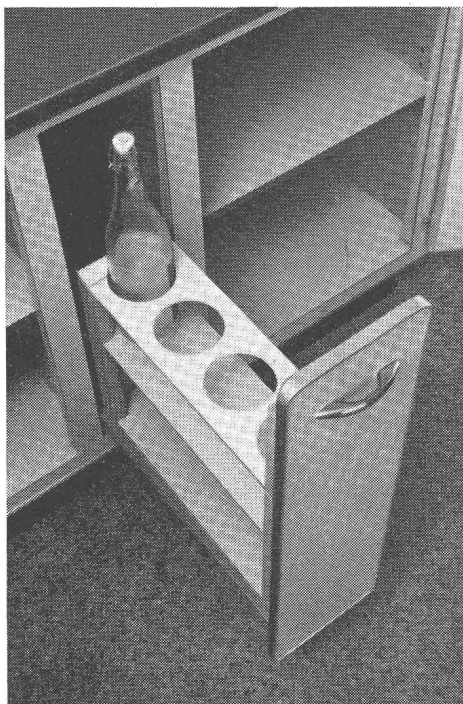

On a récemment bâti sur un coteau à Aadorf (Thurgovie) une fort belle villa à l'aspect coscu. Conçue selon les principes les plus modernes par l'architecte R. H. Gasser, Winterthour, elle a été construite avec beaucoup de soin. L'installation de la cuisine — pièce dont l'importance est si grande pour le ménage — fut également l'objet d'une étude approfondie et ce n'est qu'après en avoir bien discuté tous les détails avec les propriétaires, M. et Mme Neri, que le maître-menuisier A. Mörgeli de Frauenfeld, spécialiste de l'agencement de cuisines, s'est mis à l'ouvrage.

Pour le revêtement des armoires, M. Mörgeli a recommandé et choisi une fois de plus le nouveau panneau suisse Durolux, panneau dur à surface en plastique stratifié et produit Pavatex qui a déjà donné des preuves irréfutables de sa qualité. Parmi la riche gamme de teintes et de dessins qui sont à disposition, on se détermina pour un gris au ton chaud et peu délicat. Aussi la maîtresse de maison est-elle très satisfaite de sa belle cuisine rationnelle et confortable, à la réussite de laquelle Durolux a largement contribué.