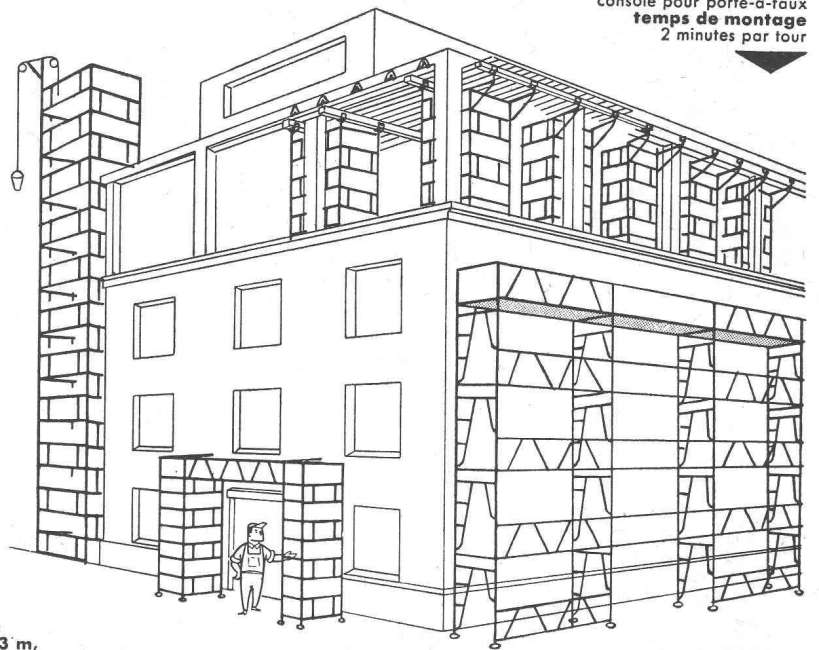

Les éléments standards
SELF-LOCK sont fabriqués
dans les diverses longueurs:
0,60 m - 1 m 20 - 1 m 80 et 3 m,
et s'amalgament à volonté.

établiement

tours de section 1 m 80 x 1 m 80 - hauteur 4 m
avec socle réglable et fourche en tête
charge admissible: 5 tonnes par poteau
console pour porte-à-faux
temps de montage
2 minutes par tour