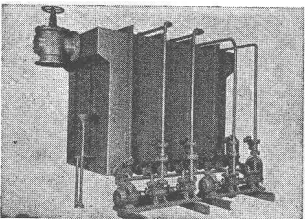

PROGRAMME DE FABRICATION

GIROUD OLTEN

Fermetures pour fours à gaz

Broyeur pour coke et houille

Laveur d'ammoniaque

ÉQUIPEMENTS POUR FOURS ET GAZOGÈNES, MACHINES DE SERVICE POUR FOURS A GAZ, APPAREILS, POMPES A PISTONS, RÉGULATEURS DE PRESSON A GAZ, BROYEURS ET MOULINS, INSTALLATIONS DE MANUTENTION, INSTALLATIONS DE CALIBRAGE ET ENSILAGE DE COKE ET HOUILLE.

AUTRES PRODUITS DE NOTRE MAISON :

CHARPENTES MÉTALLIQUES, RÉCIPIENTS ET APPAREILS EN ACIER, MACHINES DIVERSES, PLATES-FORMES DE LEVAGE, BASCULES DE TOUS GENRES JUSQU'A 200.000 kg DE CAPACITÉ.

FABRIQUE DE MACHINES S.A.
LOUIS GIROUD, OLTEN