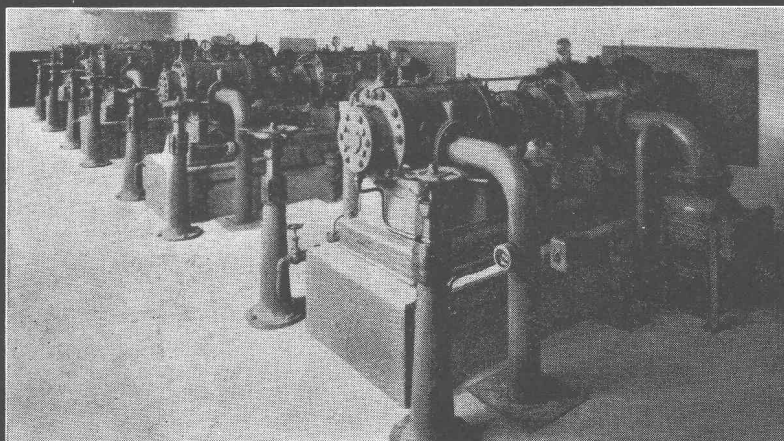

Société des Usines de Louis de Roll S.A., Usine des Rondez, Delémont

1930-1960

Les appareils à gaz

CIPAG

(boilers, générateurs, aérothermes)

bénéficient d'une expérience de

30 ans

ACROW
BANGERTER LYSS

Distribution de gaz
à grande distance
Marseille-Toulon
4000 m³/h - 7 at. eff.

Nous construisons:

Pompes à gaz, soufflantes, compresseurs, régulateurs de pression et tous les accessoires nécessaires à une installation entièrement automatique. Moteurs à gaz, moteurs à allumage par injection, moteurs à combustible mixte sans ou avec dispositif de réglage automatique pour gaz de ville, gaz naturel, gaz de raffinerie, etc.