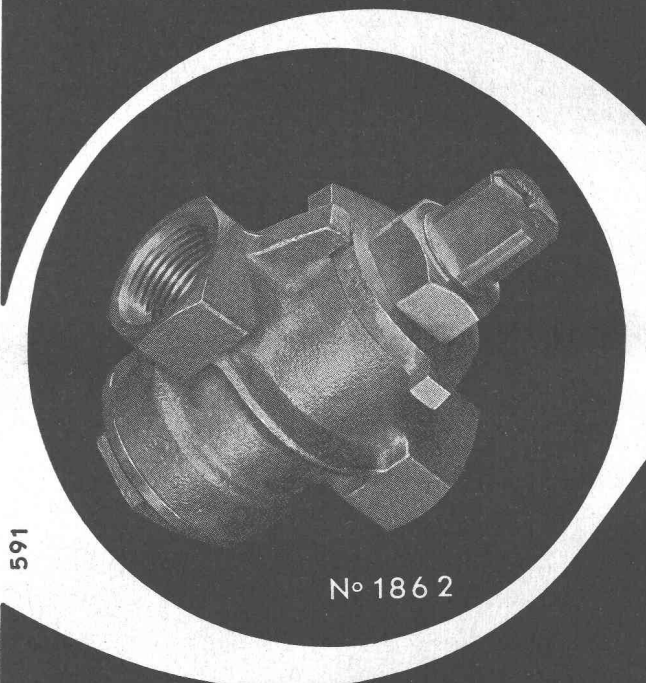

591

N° 1862

KUGLER FONDERIE ET ROBINETTERIE S.A.
GENÈVE, LA JONCTION ZÜRICH, NEUMÜHLEQUAI 32-34

LE GAZ

ÉNERGIE INDISPENSABLE