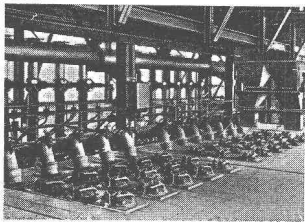

Moulin à marteaux

pour le concassage de pierre calcaire,
marnes calcaires, craie, charbon, scories,
plâtre, tourteaux, potassium, sel

Silos pour charbon

Installations de transport

Concasseurs pour charbon et coke

DAVERIO S. A. ZURICH

Centrale thermique du Haut-Lac
et 7^{ème} usine à gaz suisse

LA COMPAGNIE DU GAZ ET DU COKE S. A.
VEVEY

déploie son activité dans les secteurs suivants :

- * distillation de la houille et production du gaz
- * vente du gaz, du coke et d'autres sous-produits
- * vente et installation d'appareils ménagers pour la cuisson, l'eau chaude, la réfrigération, la buanderie, le chauffage
- * vente et installation d'appareils pour cuisines et buanderies professionnelles
- * vente des produits pour routes : goudrons distillés et bitumés, Euphalt, Euphacid, Goumac, tapis
- * fabrication et vente du vernis Braidon

PROGRAMME DE FABRICATION

GIROUD OLTEN

Fermetures pour fours à gaz

Broyeur pour coke et houille

Laveur d'ammoniaque

ÉQUIPEMENTS POUR FOURS ET GAZOGÈNES, MACHINES DE SERVICE POUR FOURS A GAZ, APPAREILS, POMPES A PISTONS, RÉGULATEURS DE PRESSON A GAZ, BROYEURS ET MOULINS, INSTALLATIONS DE MANUTENTION, INSTALLATIONS DE CALIBRAGE ET ENSILAGE DE COKE ET HOUILLE.

AUTRES PRODUITS DE NOTRE MAISON :

CHARPENTES MÉTALLIQUES, RÉCIPIENTS ET APPAREILS EN ACIER, MACHINES DIVERSES, PLATES-FORMES DE LEVAGE, BASCULES DE TOUS GENRES JUSQU'A 200.000 kg DE CAPACITÉ.

FABRIQUE DE MACHINES S.A.
LOUIS GIROUD, OLTEN