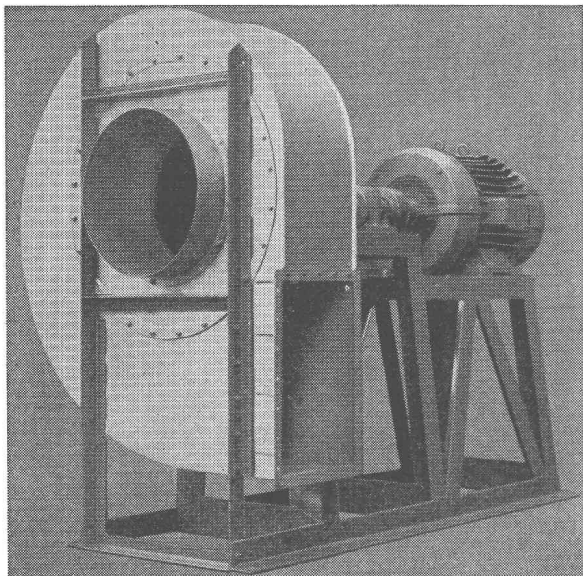

Meidinger

G. Meidinger & Cie, Bâle 4, Téléphone 061 - 23 88 70