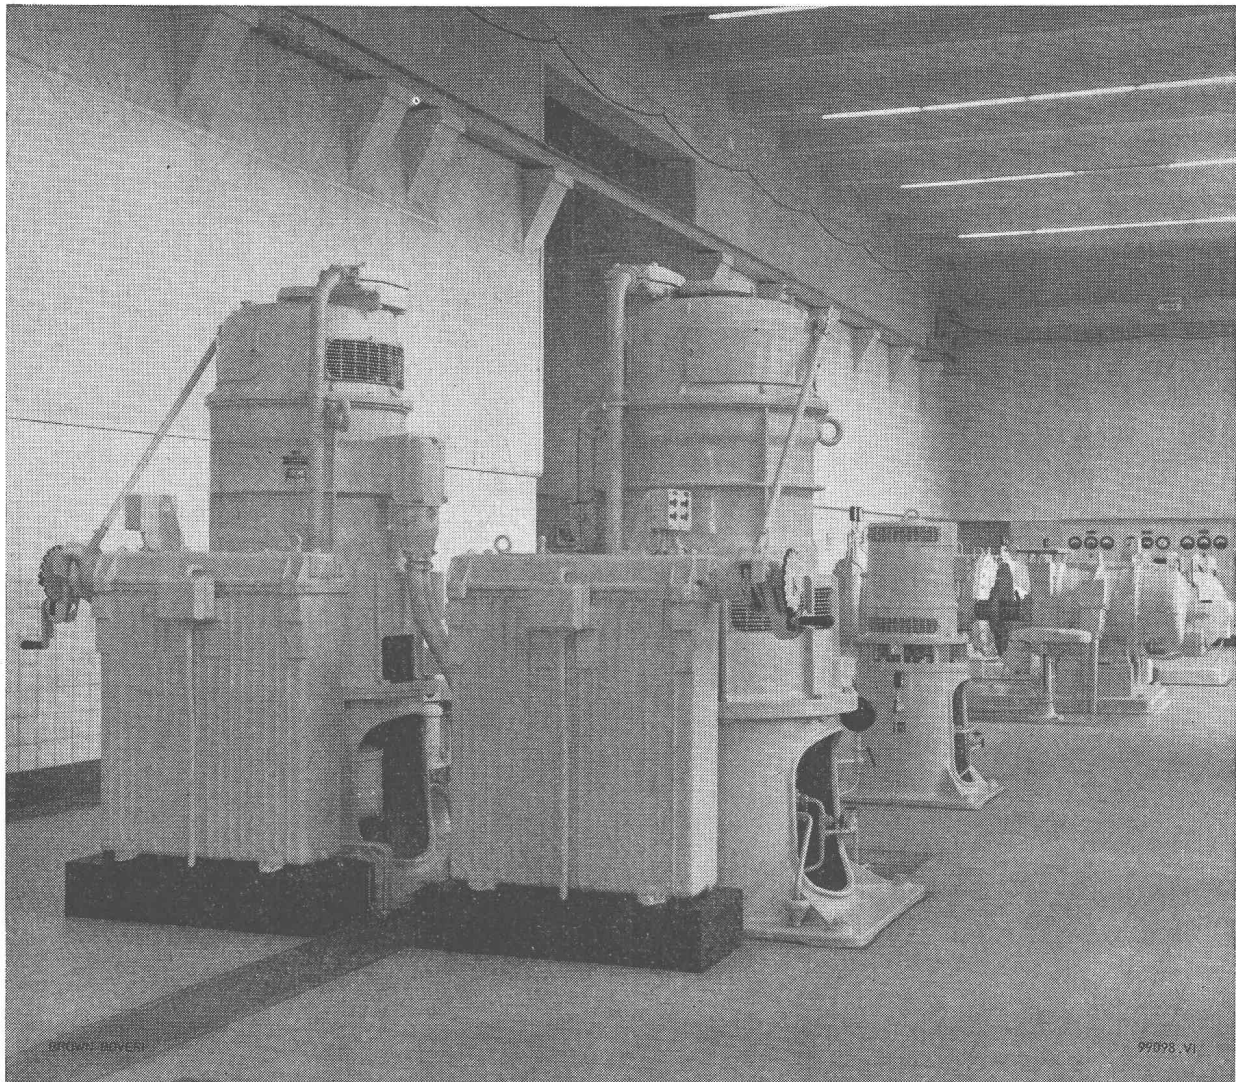

Salle des machines de la station de pompage d'eau potable de Lutry du Service des eaux de Lausanne.
 Au premier plan, deux moteurs de 600 ch. entraînant des pompes de refoulement; au second plan, des groupes plus anciens.