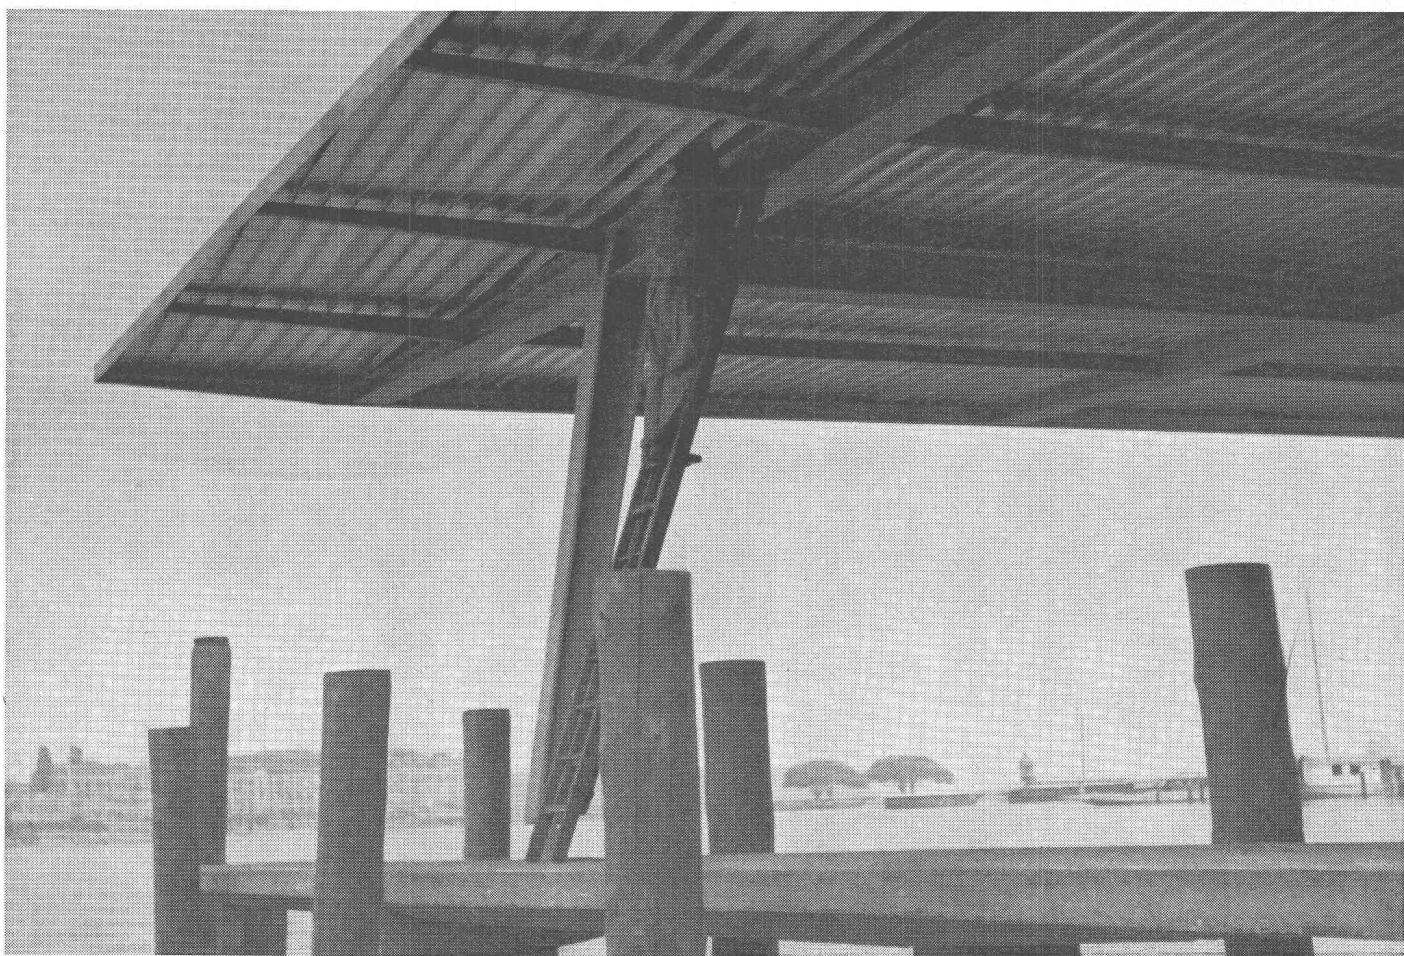

Download PDF: 22.12.2024

ETH-Bibliothek Zürich, E-Periodica, <https://www.e-periodica.ch>

№ 2393

10. Sep. 1960

FA 10

BULLETIN TECHNIQUE DE LA SUISSE ROMANDE

COMPTOIR SUISSE, LAUSANNE, 10-25 SEPTEMBRE 1960

SOMMAIRE