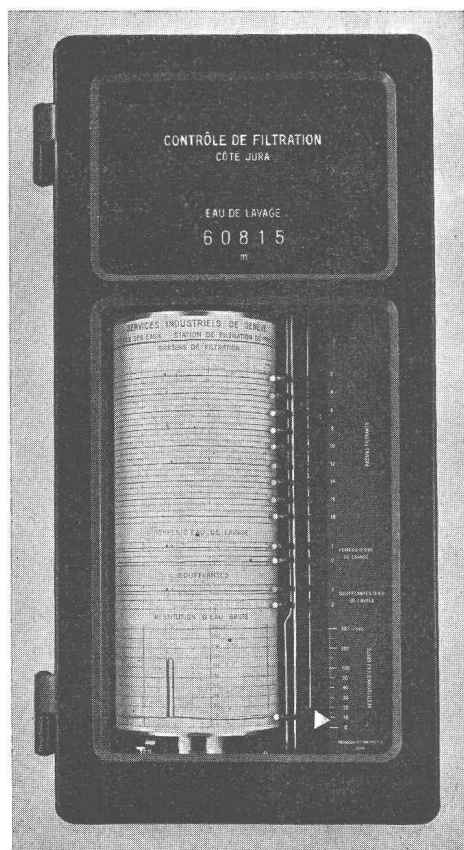

**Ateliers de construction d'appareils
pour le Service des Eaux**

Services Industriels de Genève Station de filtration du Prieuré

Appareil de contrôle

- enregistrant
- les temps en service, hors service et de lavage des bassins de filtration
 - les temps de marche des pompes d'eau de lavage et des soufflantes
 - le débit restitué au réservoir d'eau brute pendant les périodes hors service des bassins
- indiquant
- le volume d'eau de lavage