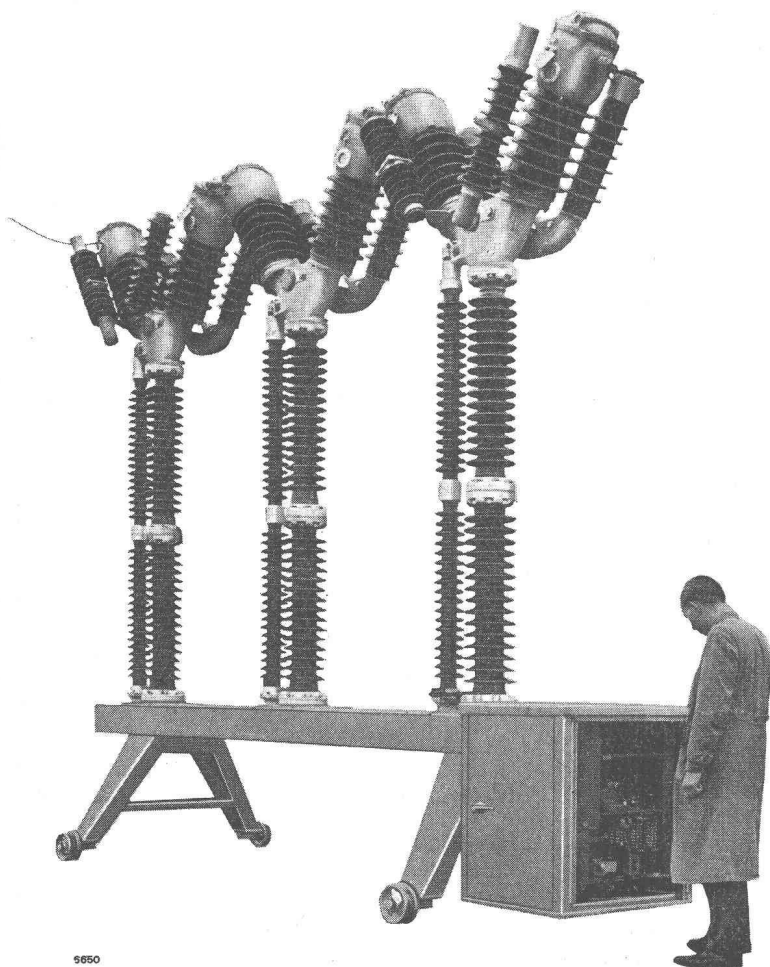

Disjoncteur orthojecteur HPF 514
245 kV 1250 A 10 000 MVA

Nouveau Disjoncteur orthojecteur à coupures multiples pour 123-420 kV

Pouvoir de coupure entièrement prouvé en essais par élément
Capacité d'élimination du défaut kilométrique prouvée
Coupure sans réamorçage de lignes à vide
Fonctionnement silencieux
Isolation sûre
Entièrement manœuvrable en cas de manque d'énergie auxiliaire