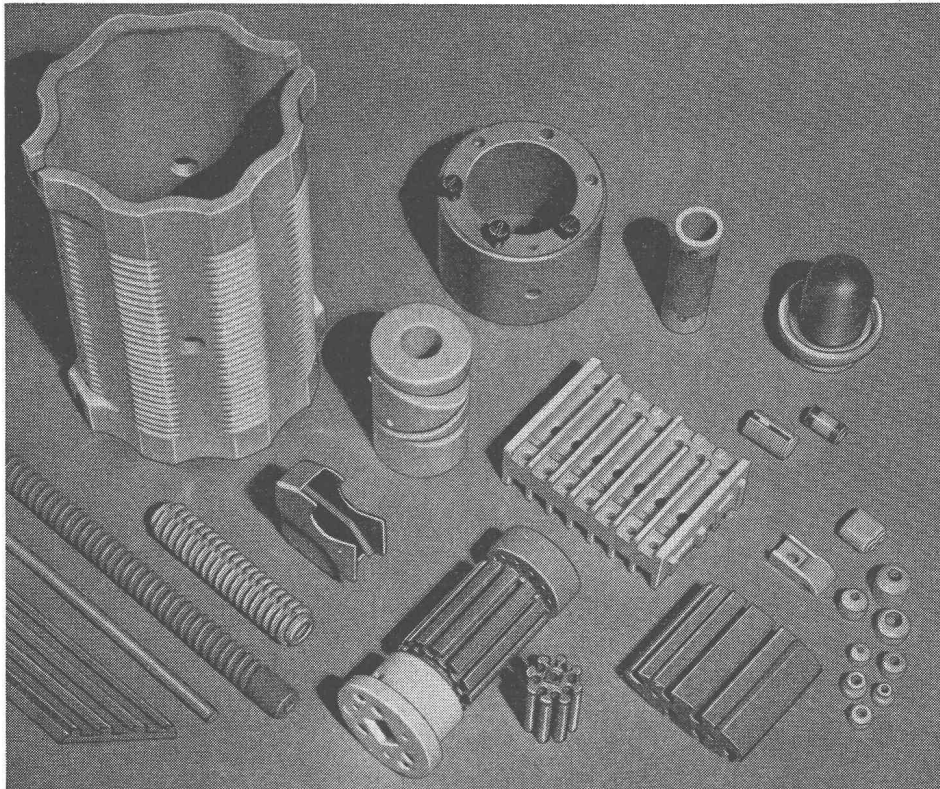

Stéatite

**Pièces
isolantes
céramiques
de tous genres**

- **Isostéa**
  pour l'appareillage
- **Pyrostéa**
  pour corps de chauffe
- **Rastéa**
  pour la haute fréquence
- **Porcelaine**

Matériel isolant et
fils isolés
pour tous les domaines
de l'électrotechnique

Abondante documentation
technique à disposition

Téléphone 061 / 80 14 21

FABRIQUE SUISSE D'ISOLANTS

BREITENBACH près Bâle