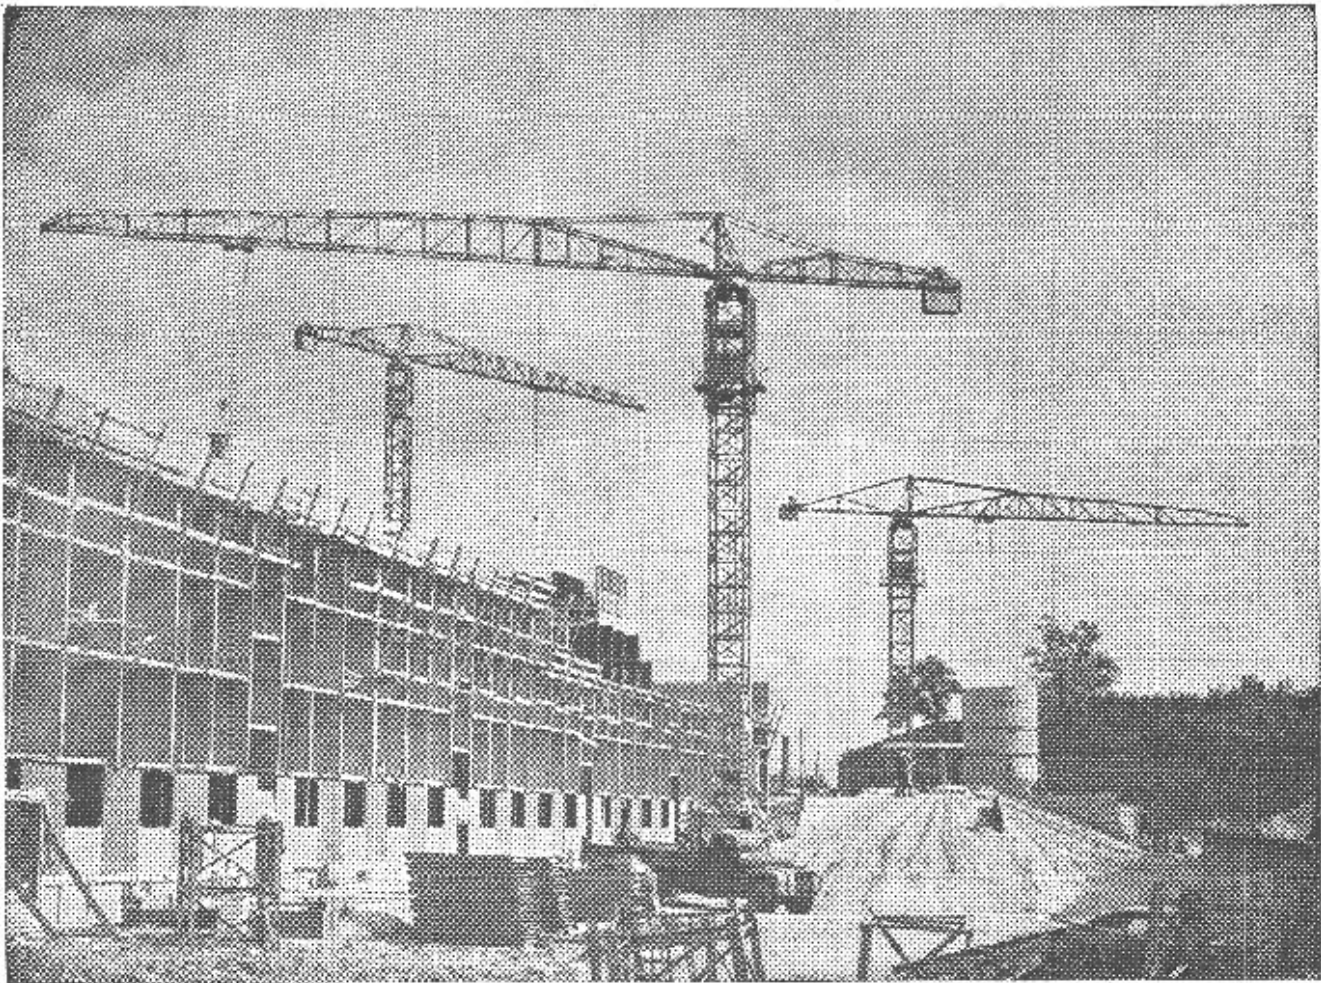

FABRIQUE DE GRÈS D'EMBRACH S.A.
EMBRACH / ZÜRICH

Télécommande POTAIN

La grue POTAIN se laisse diriger d'un poste quelconque avec une précision encore jamais atteinte et de manière très simple. Le grutier n'est plus immobilisé dans sa cabine et peut donner un coup de main ailleurs.