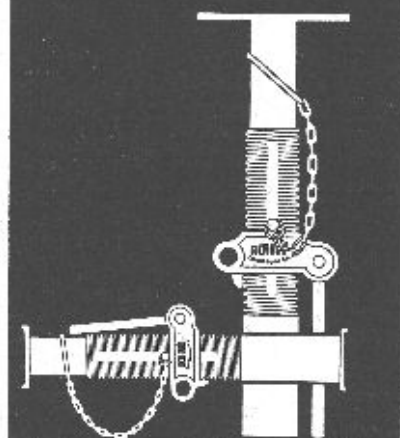

Etais
et étréssillons
ACROW

Avec
auto-nettoyeur de
pas de vis breveté
et avec œillet
supplémentaire en
face de la poignée
Location – Vente

ACROW
CONSTRUIT SA

ACROW-
Construit SA Lyss
Tél. 032/85405-06

compriband

pour chaque joint

Représentation générale **ROGER FREY, Ing. dipl.**

Zurich 2 Beethovenstrasse 47
Tél. 051/23 33 64

INERTOL-POXITAR

Nouveau

® marque déposée

**réunit les avantages de l'enduit bitumineux
et de la matière synthétique**

Le goudron minéral est connu depuis des dizaines d'années comme base d'un enduit solide de protection et fut éprouvé des milliers de fois.

A part cela, il y a de nouveaux produits synthétiques qui ont souvent des propriétés surprenantes et qui ont donné, ces derniers temps, de nombreuses possibilités supplémentaires à la peinture. Dans la combinaison obtenue, après un travail de recherche scientifique, « Inertol-Poxitar » réunit et augmente les avantages particuliers des deux produits de base.

Grâce à « Inertol-Poxitar », de très nombreux problèmes de protection contre la corrosion ou de peinture peuvent être résolus mieux, plus facilement et plus économiquement qu'avant :

« **INERTOL-POXITAR** »

est une peinture moderne et a fait ses preuves entièrement par les diverses utilisations pratiques.