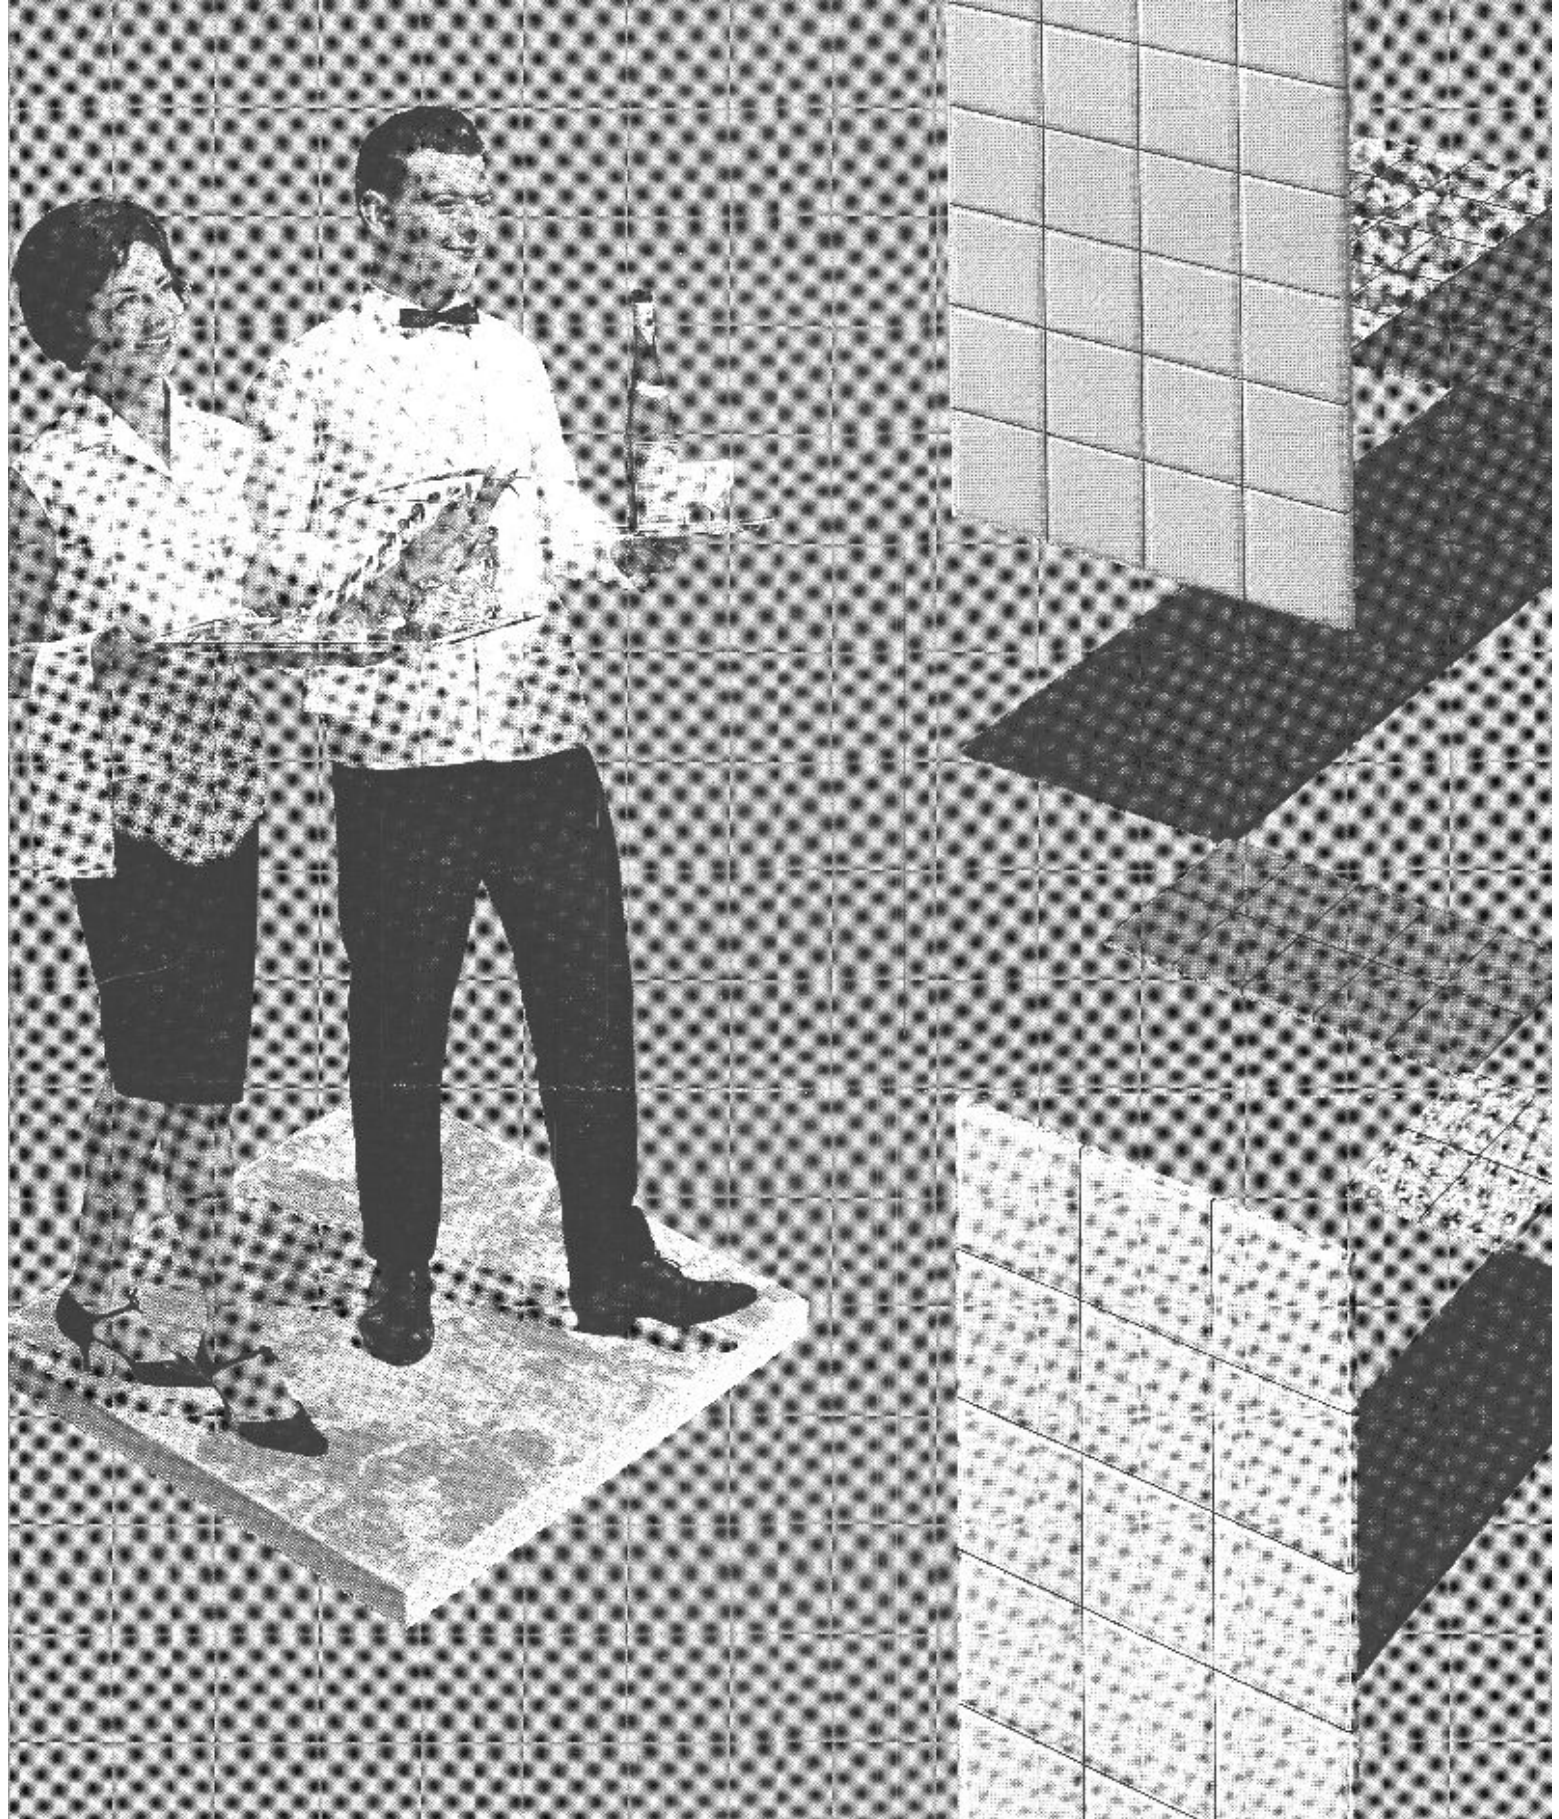

Carreaux de faïence et grès cérame

Pour tous renseignements et livraisons, prière de s'adresser
aux magasins spécialisés

Carreaux de faïence + grès cérame

dans
l'hôtellerie

Nouveautés en compas Kern

Etuis métalliques élégants et pratiques pour la plupart des compas de précision chromés dur. Tire-lignes à pointes en métal dur, pratiquement inusables même sur feuilles en matière synthétique.