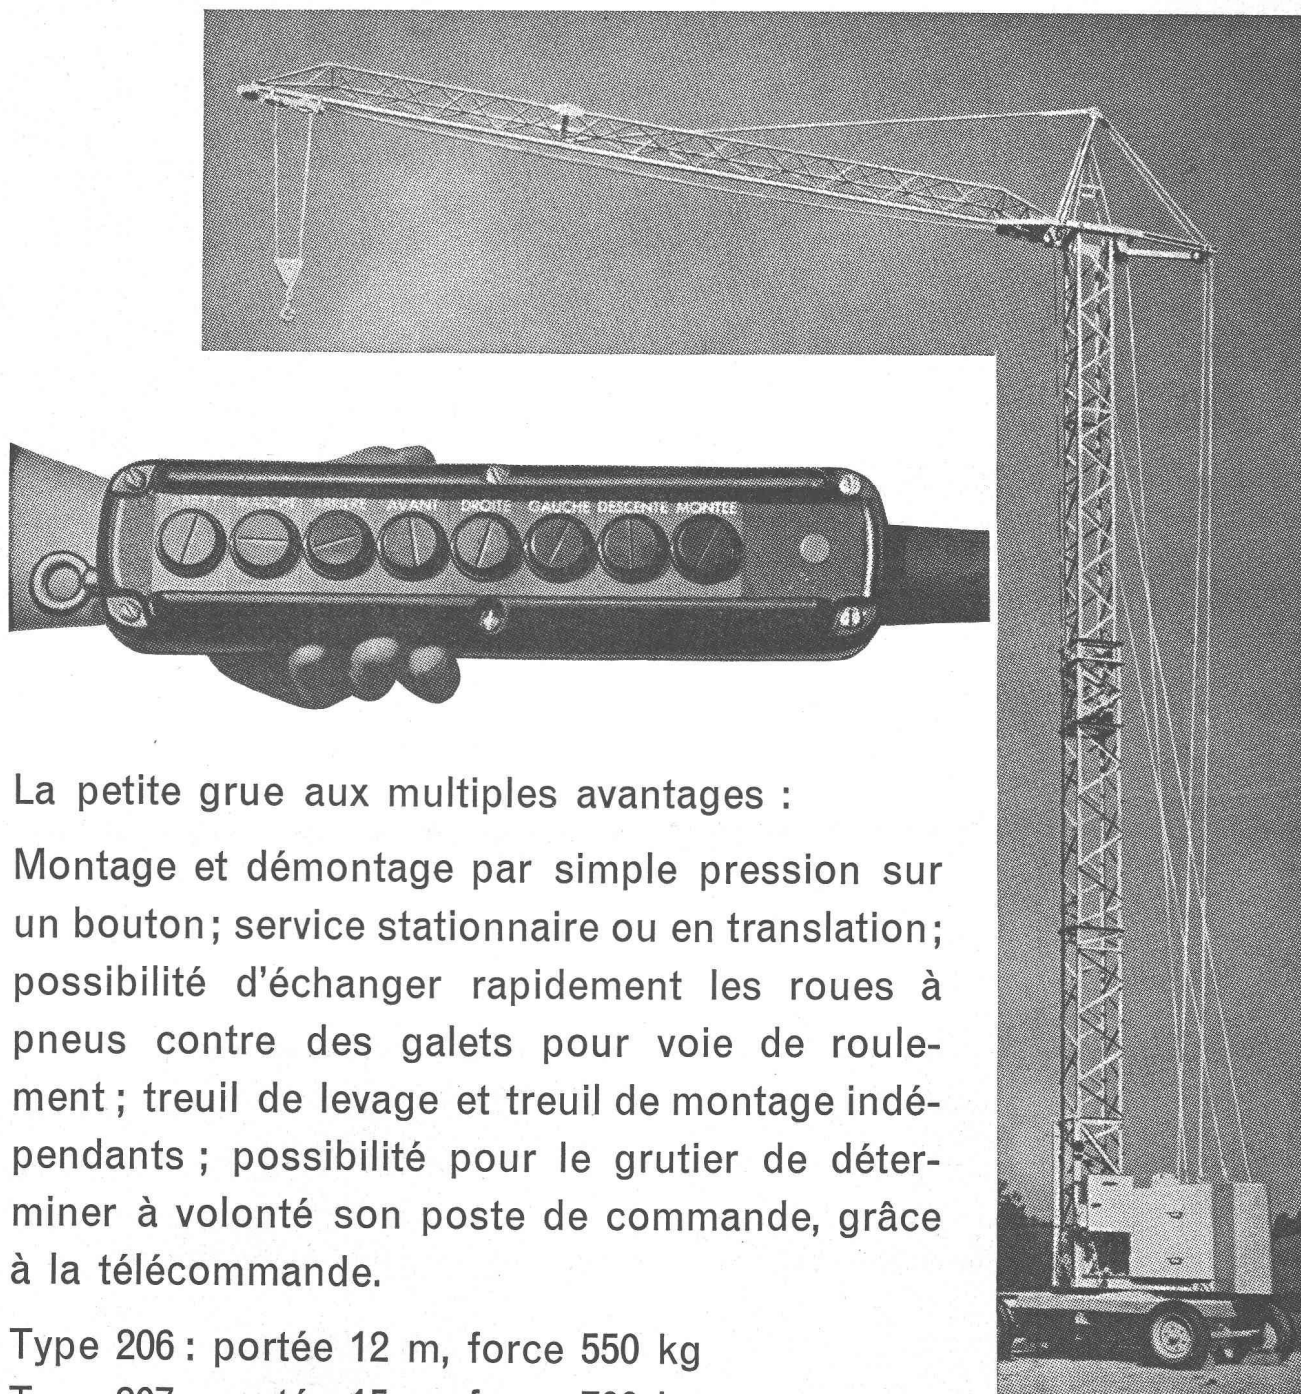

# POTAIN

La petite grue aux multiples avantages :

Montage et démontage par simple pression sur un bouton; service stationnaire ou en translation; possibilité d'échanger rapidement les roues à pneus contre des galets pour voie de roulement; treuil de levage et treuil de montage indépendants; possibilité pour le grutier de déterminer à volonté son poste de commande, grâce à la télécommande.