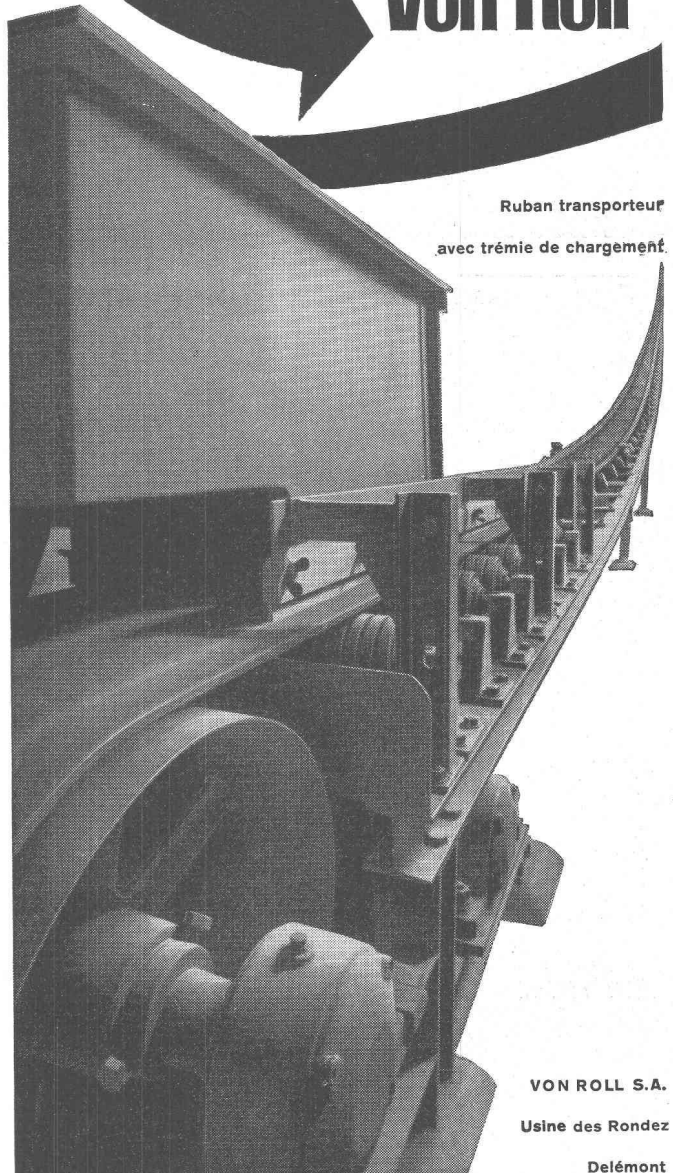

VON ROLL S.A.
Usine des Rondez
Delémont