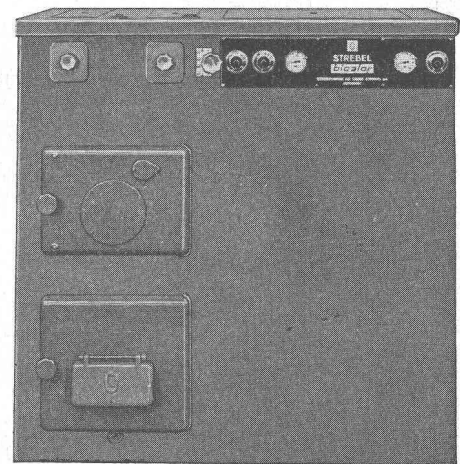

USINE STREBEL S.A. ROTHRIST

STREBEL - **bicalor**