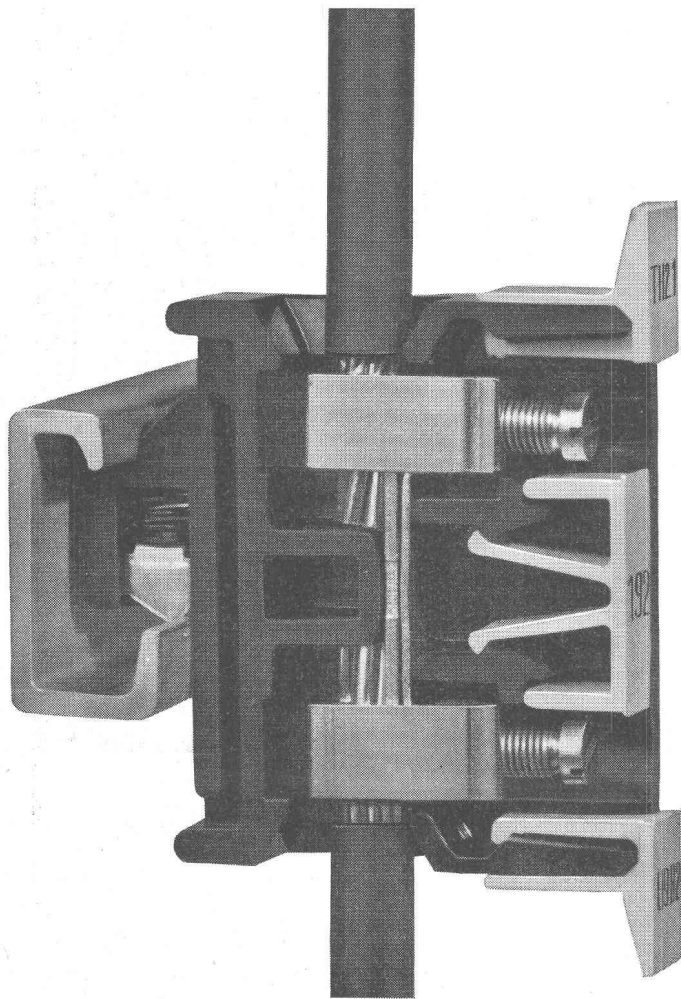

## Bornes type VR

Stéatite ou matière moulée

Sections:	2,5 mm <sup>2</sup>	15 A
	6 mm <sup>2</sup>	25 A
	10 mm <sup>2</sup>	40 A
	16 mm <sup>2</sup>	60 A
	35 mm <sup>2</sup>	100 A

Faible encombrement grâce aux dimensions réduites  
Serrage des conducteurs sans cisaillement possible  
Plaquette indicatrice interchangeable de grande dimension  
Fixation par targette à ressort  
Nervurage du support isolant allongeant les lignes de fuite  
Les bornes type VR portent la marque de qualité de l'ASE