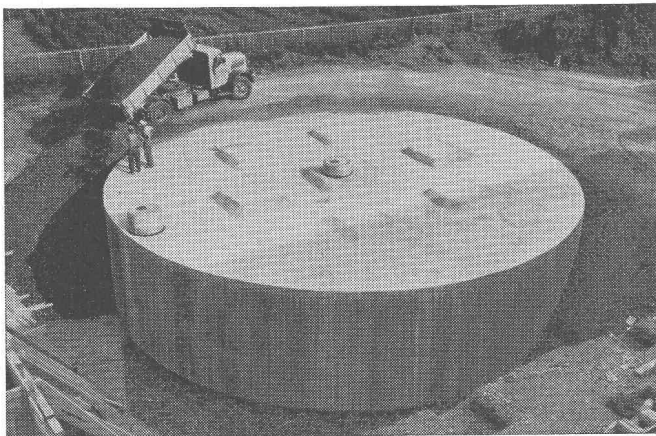

## CITERNES EN BÉTON ARMÉ

SYSTÈME SCHNEIDER

S. I. Laurana-Parc/Genève, citerne pour mazout, capacité  
800 000 litres

Elles sont économiques et ne nécessitent aucun entretien. Pas de rouille, pas de problèmes de transport et de mise en place, conservation illimitée. Toutes formes, toutes capacités.