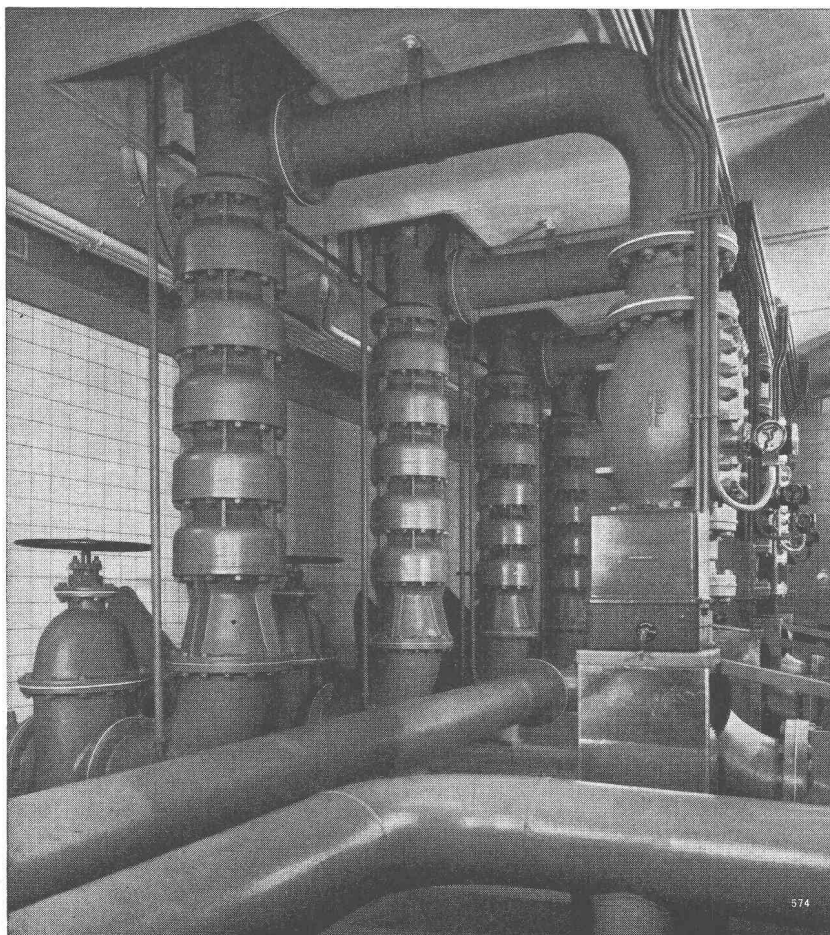

SULZER

Pompes centrifuges
en exécution verticale et
horizontale pour

**services d'approvisionnement
en eau**
de tout genre et de toute importance

Nous assurons — en collaboration avec
le bureau d'ingénieurs mandaté par
l'entrepreneur — l'étude, l'exécution
et le montage de stations de pompage
et d'installations de filtres rapides
à réglage par les pompes pour
services d'approvisionnement en eau.

Sulzer Frères
Société Anonyme
Winterthur, Suisse

Bureau de Lausanne : Section Machines
50, avenue de la Gare