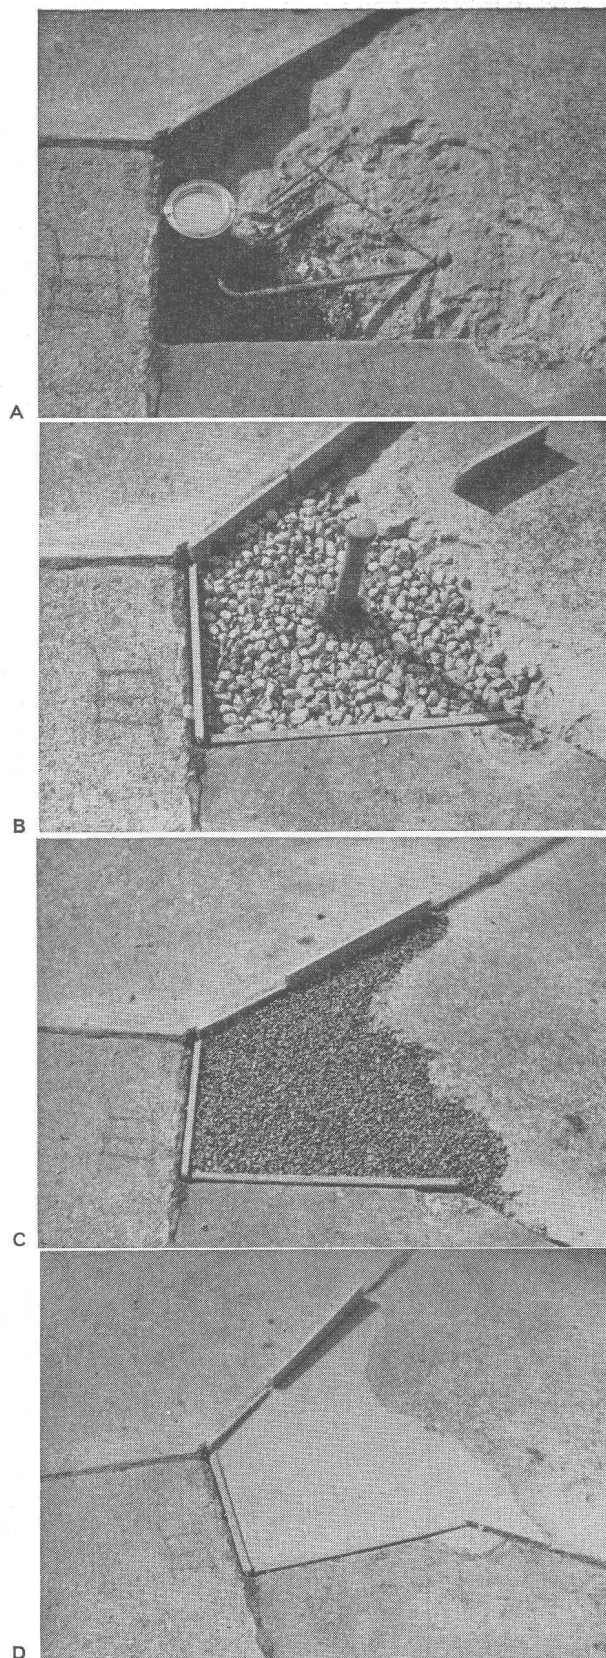

Dans le trafic aérien moderne, sécurité s'inscrit en gros caractères et ceci non seulement dans les airs !

L'état d'une piste d'envol et d'atterrissage sur laquelle agissent des charges spécialement lourdes est d'une importance capitale pour un écoulement régulier et sûr du trafic.

Des réparations ou des améliorations peuvent également devenir nécessaires pour une piste — qui est constamment exposée aux influences atmosphériques et aux exigences d'exploitation les plus dures. Il est évident qu'elles doivent être faites d'une façon parfaite et durable. Rien d'étonnant alors que, pour la piste d'atterrissage sans visibilité de Kloten, l'on ait utilisé ICOSIT K 250 Mortier plastique (à base de résines synthétiques epoxydes) pour divers essais.

Car, comme toujours, lorsqu'il s'agit de fortes exigences, c'est aux produits INERTOL que l'on donne la préférence !

Voici quelques illustrations relatives à l'exemple de l'Aéroport de Kloten :

Figure A — 1er jour : enlèvement de toutes les parties désagrégées, dépoussiérage.

Figure B — 1er jour : mise en place d'ICOSIT K 250 Mortier plastique à gros grains, jusqu'à environ 4 cm du bord.

Figure C — 1er jour : mise en place d'ICOSIT K 250 Mortier plastique à gros grains, jusqu'à environ 3 à 5 mm du bord.

Figure D — 2e jour : égalisation avec ICOSIT K 250, Mortier plastique d'égalisation des 3 à 5 mm restants.

INERTOL

INERTOL SA PRODUITS ANTICORROSIFS WINTERTHOUR

Tösstalstrasse 62, téléphone (052) 9 33 21

Service de conseils techniques