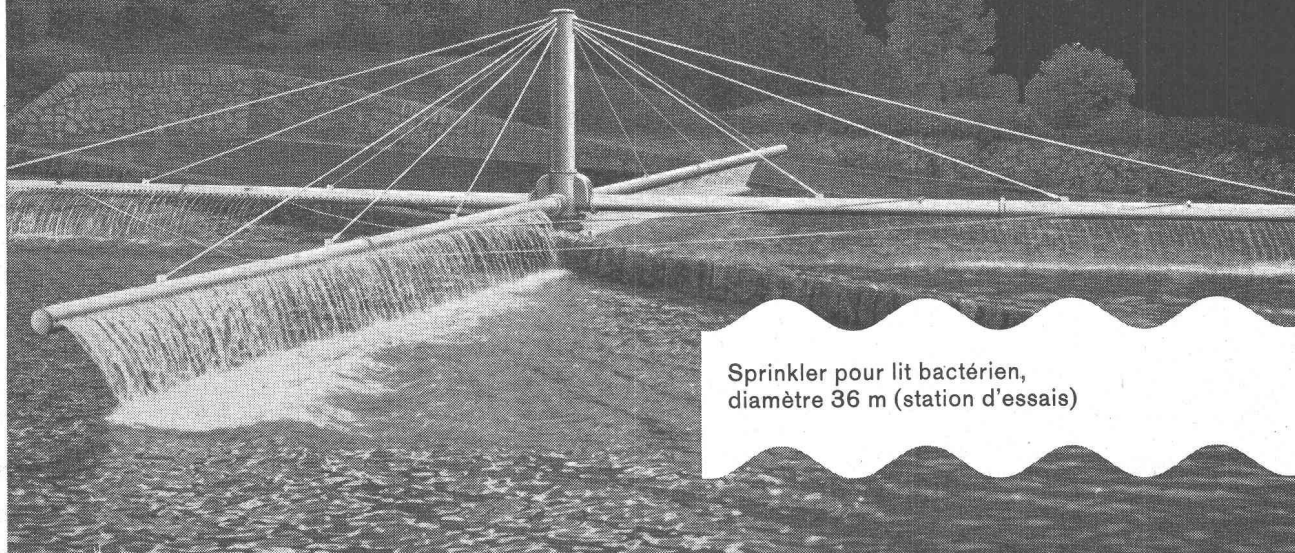

VON ROLL

construit des appareils modernes pour les

stations d'épuration d'eaux usées

Veillez consulter nos spécialistes

VON ROLL S.A. Usine de Klus

Tél. 062 2 73 33

339

Sprinkler pour lit bactérien,
diamètre 36 m (station d'essais)