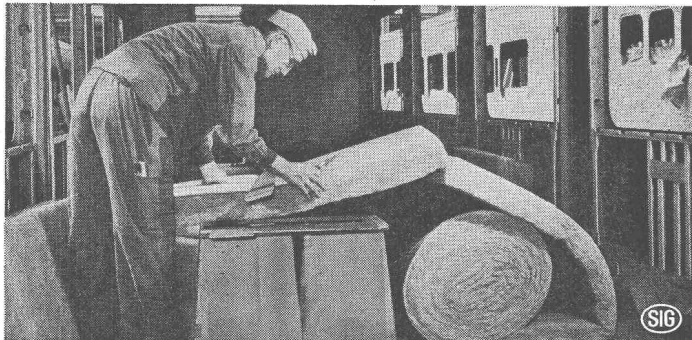

Etude technique de la lutte contre le bruit!

ULTRALITE matelas isolant à longues fibres incombustible, résistant à toutes secousses