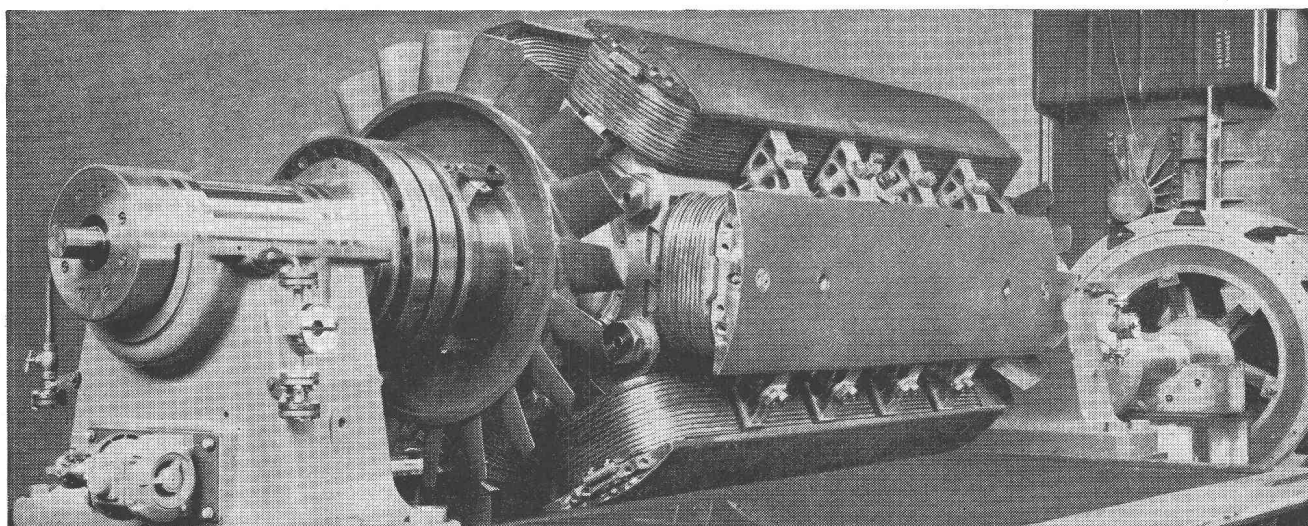

La bonne source des isolants pour l'électrotechnique

Matériaux isolants de qualité éprouvée pour la construction de moteurs électriques, de générateurs, de machines et appareils électriques.

Fils de bobinages émaillés et isolés aux matières fibreuses de tous genres et toutes applications.

Fils et câbles isolés au Soflex (PVC) pour courant fort et courant faible.

Conducteurs isolés au Siliflex (caoutchouc silicone).

Câbles isolés aux thermoplastes à armure de traction.

Câbles résistant à la corrosion, également armés.

Stéatite et autres produits céramiques.

Vernis d'imprégnation et de recouvrement, vernis sans solvants pour imprégnation au trempé ou au goutte à goutte, colles, mastics isolants, masses de coulage.

Nos conseils techniques sont à votre disposition.

Téléphone (061) 80 21 21 / 80 14 21   Télex 62 479

ISOLA

**Fabrique Suisse d'Isolants
4226 Breitenbach**

MUBA Halle 23 Stand 241 Tél. 42 24 66