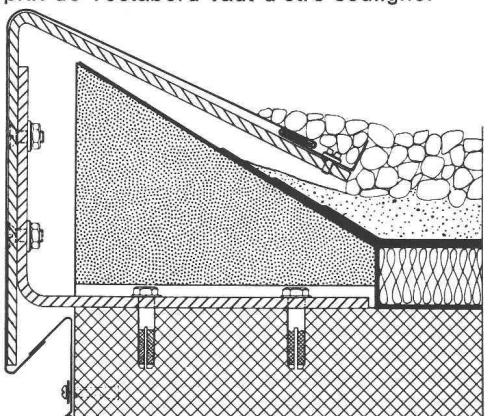

Download PDF: 17.11.2024

ETH-Bibliothek Zürich, E-Periodica, <https://www.e-periodica.ch>

Coupez court aux trop longs délais de vos toits plats!

Terminer un toit plat des semaines plus tôt que d'habitude? C'est possible avec Tectabord. Nous avons prouvé à plusieurs de nos clients. Avec ces éléments préfabriqués Tectabord, vous installez la bordure du toit en un ou deux jours. Ainsi vous pouvez entreprendre plus vite l'isolation du toit.

Un montage facile et rapide

Le montage des éléments préfabriqués Tectabord ne demande aucune connaissance particulière. L'installation peut être commencée directement après le durcissement du béton, même par temps humide. La barrière de vapeur se raccorde immédiatement aux pierres de parement. Le toit étant étanche, vous pouvez commencer plus tôt les travaux d'intérieur. Un autre point très important: Tectabord et l'isolation du toit sont posés par la même entreprise. Ainsi, bien des ennuis avec les délais et la garantie s'évitent.

Les difficultés de l'étanchéité éliminées. Tectabord supprime tous les points névralgiques (raccord étanchéité/garniture en tôle, soudure, boîte de dilatation, etc.). Même les

ponts de froid n'existent plus, puisque l'isolation thermique va jusqu'en façade. Voilà bien des raisons pour que vous examiniez de près le système Tectabord. Vous constaterez qu'en dehors de tous ces avantages, même le prix de Tectabord vaut d'être souligné.