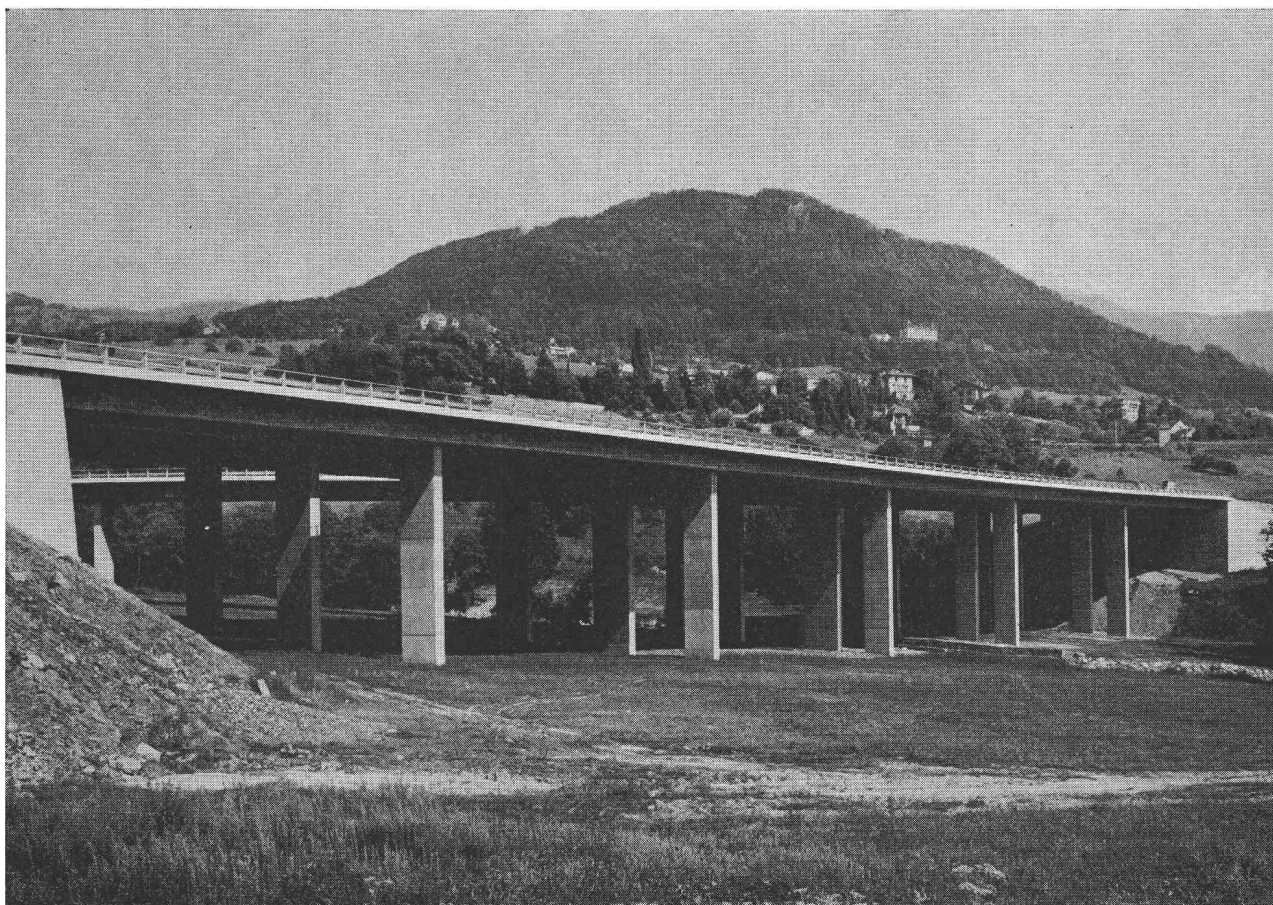

Download PDF: 19.11.2024

ETH-Bibliothek Zürich, E-Periodica, <https://www.e-periodica.ch>

ZSCHOKKE

Génie civil et bâtiment Travaux spéciaux Entreprise générale Bureau d'étude

Ouvrages d'art

Autoroute du Léman N9, Pont sur la Baye de Clarens
Maître de l'ouvrage : Département des travaux publics du canton de Vaud.
Projet : Bureau d'ingénieurs Jaquet, Bernoux, Cherbuin S. A. Montreux
Chargé du projet : Pierre Bernoux