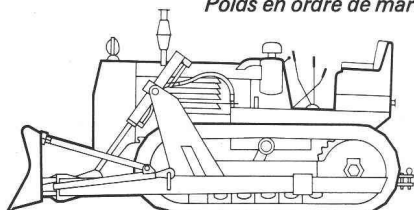

Download PDF: 15.10.2024

ETH-Bibliothek Zürich, E-Periodica, <https://www.e-periodica.ch>

FR 9 Capacité du godet: 1,24 m³
Puissance: 88 CV DIN
Poids en ordre de marche: 8'000 kg

FR 12 Capacité du godet: 1,82 m³
Puissance: 125 CV DIN
Poids en ordre de marche: 10'850 kg

Variations

Variations de mouvements.
Variations de rendements.
Variations de types.
Variations d'utilisations.
Variations des trax Fiat.

AD 4 Largeur lame: 2,31 m
Hauteur lame: 0,61 m
Puissance: 45 CV DIN
Poids en ordre de marche: 3'220 kg