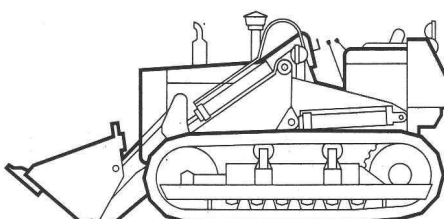

Variations

Variations de mouvements.
Variations de rendements.
Variations de types.
Variations d'utilisations.
Variations des trax Fiat.

AD 4 Largeur lame: 2,31 m
Hauteur lame: 0,61 m
Puissance: 45 CV DIN
Poids en ordre de marche: 3'220 kg

AD 7 Largeur lame: 3,25 m
Hauteur lame: 0,87 m
Puissance: 74 CV DIN
Poids en ordre de marche: 8'400 kg

AD 14 Largeur lame: 3,87 m
Hauteur lame: 0,95 m
Puissance: 140 CV DIN
Poids en ordre de marche: 14'600 kg

FL 4/C Capacité du godet: 0,55 m³
Puissance: 45 CV DIN
Poids en ordre de marche: 4'350 kg

FL 6 Capacité du godet: 0,86 m³
Puissance: 64 CV DIN
Poids en ordre de marche: 7'500 kg

FL 10 Capacité du godet: 1,24 m³
Puissance: 102 CV DIN
Poids en ordre de marche: 11'700 kg

FL 14 Capacité du godet: 1,72 m³
Puissance: 140 CV DIN
Poids en ordre de marche: 15'400 kg

BD 18 Largeur lame: 3,45 m
Hauteur lame: 1,30 m
Puissance: 180 CV DIN
Poids en ordre de marche: 18'900 kg

Pour tous renseignements, prière de s'adresser à Robert Aebi AG: