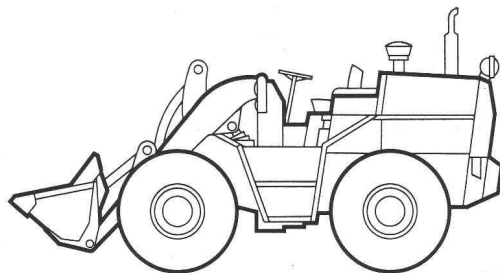

FR 9 Capacité du godet: 1,24 m³
Puissance: 88 CV DIN
Poids en ordre de marche: 8'000 kg