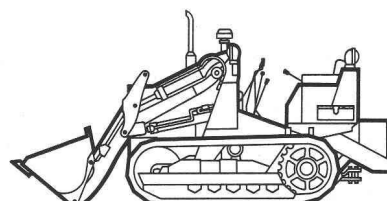

Variations

Variations de mouvements.
Variations de rendements.
Variations de types.
Variations d'utilisations.
Variations des trax Fiat.

AD 4 Largeur lame: 2,31 m
Hauteur lame: 0,61 m
Puissance: 45 CV DIN
Poids en ordre de marche: 3'220 kg

AD 7 Largeur lame: 3,25 m
Hauteur lame: 0,87 m
Puissance: 74 CV DIN
Poids en ordre de marche: 8'400 kg

AD 14 Largeur lame: 3,87 m
Hauteur lame: 0,95 m
Puissance: 140 CV DIN
Poids en ordre de marche: 14'600 kg