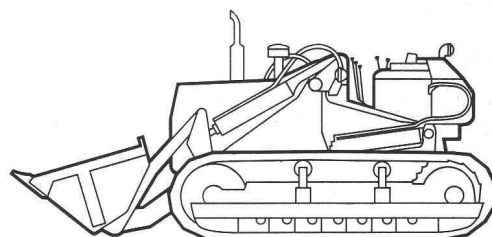

Variations

Variations de mouvements.
Variations de rendements.
Variations de types.
Variations d'utilisations.
Variations des trax Fiat.

AD 4 Largeur lame: 2,31 m
Hauteur lame: 0,61 m
Puissance: 45 CV DIN
Poids en ordre de marche: 3'220 kg

AD 7 Largeur lame: 3,25 m
Hauteur lame: 0,87 m
Puissance: 74 CV DIN
Poids en ordre de marche: 8'400 kg

AD 14 Largeur lame: 3,87 m
Hauteur lame: 0,95 m
Puissance: 140 CV DIN
Poids en ordre de marche: 14'600 kg

FL 4/C Capacité du godet: 0,55 m³
Puissance: 45 CV DIN
Poids en ordre de marche: 4'350 kg

FL 6 Capacité du godet: 0,86 m³
Puissance: 64 CV DIN
Poids en ordre de marche: 7'500 kg

FL 10 Capacité du godet: 1,24 m³
Puissance: 102 CV DIN
Poids en ordre de marche: 11'700 kg

FL 14 Capacité du godet: 1,72 m³
Puissance: 140 CV DIN
Poids en ordre de marche: 15'400 kg

BD 18 Largeur lame: 3,45 m
Hauteur lame: 1,30 m
Puissance: 180 CV DIN
Poids en ordre de marche: 18'900 kg

Pour tous renseignements, prière de s'adresser à Robert Aebi AG: