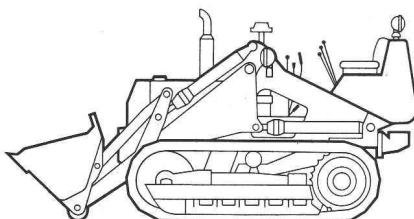

FL 6 Capacité du godet: 0,86 m³
Puissance: 64 CV DIN
Poids en ordre de marche: 7'500 kg