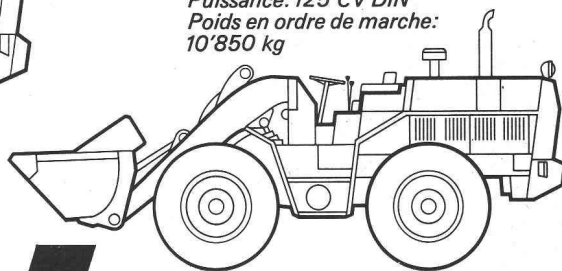

Download PDF: 15.10.2024

ETH-Bibliothek Zürich, E-Periodica, <https://www.e-periodica.ch>

FR 9 Capacité du godet: 1,24 m³
Puissance: 88 CV DIN
Poids en ordre de marche: 8'000 kg

FR 12 Capacité du godet: 1,82 m³
Puissance: 125 CV DIN
Poids en ordre de marche: 10'850 kg