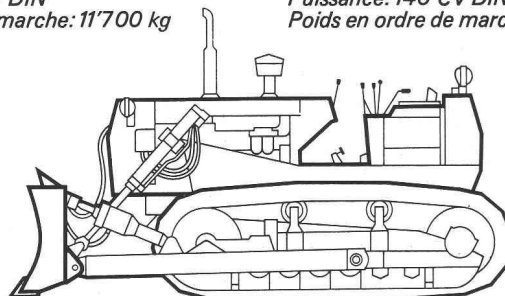

AD 7 Largeur lame: 3,25 m
Hauteur lame: 0,87 m
Puissance: 74 CV DIN
Poids en ordre de marche: 8'400 kg

AD 14 Largeur lame: 3,87 m
Hauteur lame: 0,95 m
Puissance: 140 CV DIN
Poids en ordre de marche: 14'600 kg

FL 4/C Capacité du godet: 0,55 m³
Puissance: 45 CV DIN
Poids en ordre de marche: 4'350 kg

FL 6 Capacité du godet: 0,86 m³
Puissance: 64 CV DIN
Poids en ordre de marche: 7'500 kg

FL 10 Capacité du godet: 1,24 m³
Puissance: 102 CV DIN
Poids en ordre de marche: 11'700 kg

FL 14 Capacité du godet: 1,72 m³
Puissance: 140 CV DIN
Poids en ordre de marche: 15'400 kg

BD 18 Largeur lame: 3,45 m
Hauteur lame: 1,30 m
Puissance: 180 CV DIN
Poids en ordre de marche: 18'900 kg

Pour tous renseignements, prière de s'adresser à Robert Aebi AG: