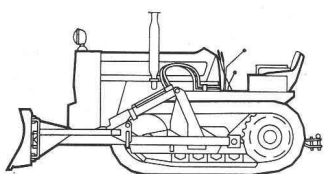

Download PDF: 15.10.2024

ETH-Bibliothek Zürich, E-Periodica, <https://www.e-periodica.ch>

FR 9 Capacité du godet: 1,24 m³
Puissance: 88 CV DIN
Poids en ordre de marche: 8'000 kg

FR 12 Capacité du godet: 1,82 m³
Puissance: 125 CV DIN
Poids en ordre de marche: 10'850 kg

Variations

Variations de mouvements.
Variations de rendements.
Variations de types.
Variations d'utilisations.
Variations des trax Fiat.

AD 4 Largeur lame: 2,31 m
Hauteur lame: 0,61 m
Puissance: 45 CV DIN
Poids en ordre de marche: 3'220 kg

AD 7 Largeur lame: 3,25 m
Hauteur lame: 0,87 m
Puissance: 74 CV DIN
Poids en ordre de marche: 8'400 kg

AD 14 Largeur lame: 3,87 m
Hauteur lame: 0,95 m
Puissance: 140 CV DIN
Poids en ordre de marche: 14'600 kg

FL 14 Capacité du godet: 1,72 m³
Puissance: 140 CV DIN
Poids en ordre de marche: 15'400 kg

BD 18 Largeur lame: 3,45 m
Hauteur lame: 1,30 m
Puissance: 180 CV DIN
Poids en ordre de marche: 18'900 kg

Pour tous renseignements, prière de s'adresser à Robert Aebi AG: