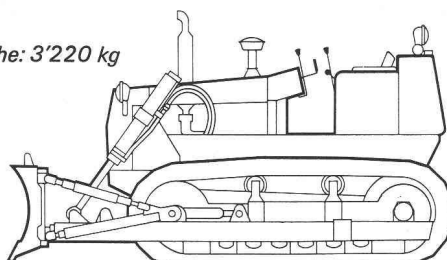

Variations

Variations de mouvements.
Variations de rendements.
Variations de types.
Variations d'utilisations.
Variations des trax Fiat.

AD 4 Largeur lame: 2,31 m
Hauteur lame: 0,61 m
Puissance: 45 CV DIN
Poids en ordre de marche: 3'220 kg

AD 7 Largeur lame: 3,25 m
Hauteur lame: 0,87 m
Puissance: 74 CV DIN
Poids en ordre de marche: 8'400 kg

AD 14 Largeur lame: 3,87 m
Hauteur lame: 0,95 m
Puissance: 140 CV DIN
Poids en ordre de marche: 14'600 kg

FL 14 Capacité du godet: 1,72 m³
Puissance: 140 CV DIN
Poids en ordre de marche: 15'400 kg

BD 18 Largeur lame: 3,45 m
Hauteur lame: 1,30 m
Puissance: 180 CV DIN
Poids en ordre de marche: 18'900 kg

Pour tous renseignements, prière de s'adresser à Robert Aebi AG: