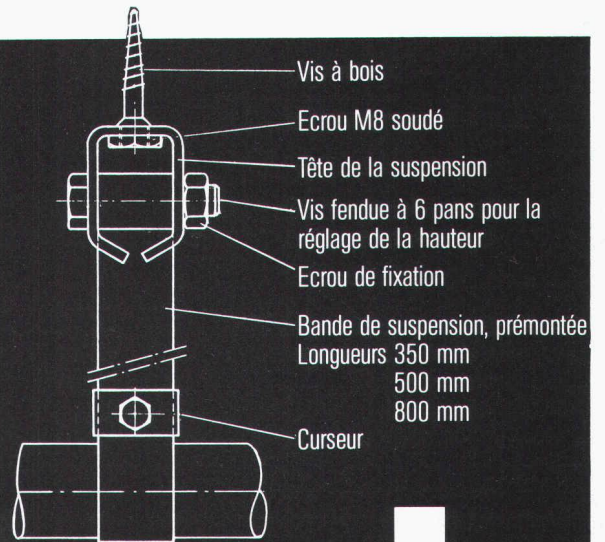

**Nouveau dans le
programme FALU**

Suspension de bande à rouleaux

En vente dans le commerce de la branche.