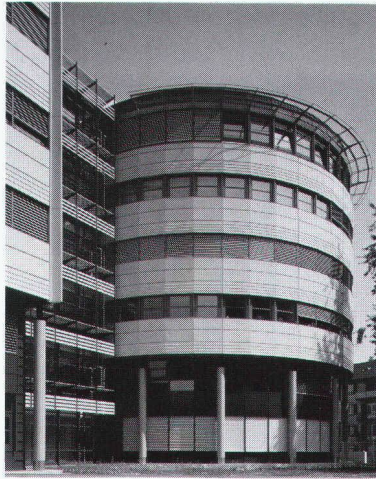

Direction des télécommunications
PTT, arrondissement de Lucerne.
Maître d'ouvrage: Office des constructions fédérales, Berne.
Architectes: Gübelin + Rigert, Lucerne.

Le développement technique et la réalisation des façades du nouveau bâtiment administratif de la direction des télécommunications de Lucerne ont été confiés à **Félix constructions sa**. Le bandeau clair qui court le long de la façade du 2^e au 4^e étage est constitué de panneaux ventilés en profilés nervurés d'aluminium extrudé **Felipannel**, d'une dimension de 4,30 × 0,60 m. L'ensemble du bâtiment comprend plus de 2300 m² de ce revêtement. La précision du montage et la conception du système de fixation des profilés, qui absorbe sans déformation la dilatation de l'aluminium lors de fortes variations de température, assurent l'apparence parfaitement régulière et plane de la façade et contribuent à l'esthétique soignée du bâtiment.