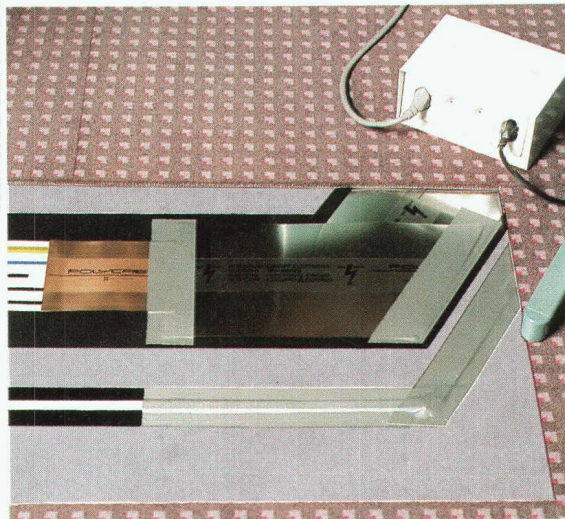

## Système de câblage

POLYCAB:

l'alimentation flexible

de l'espace bureau

Avec le système de câblage extra-plat POLYCAB, l'alimentation se fait discrètement et en souplesse sous la moquette.

La prise peut être installée exactement à l'endroit désiré. POLYCAB permet de concevoir librement l'aménagement des locaux tout en préservant l'esthétique.

Il facilite le travail de l'installateur. Extrêmement flexible, il se pose directement sur le sol avant

B 4462

d'être simplement recouvert de dalles de moquette.

Aucun problème donc en cas de déplacement du mobilier.