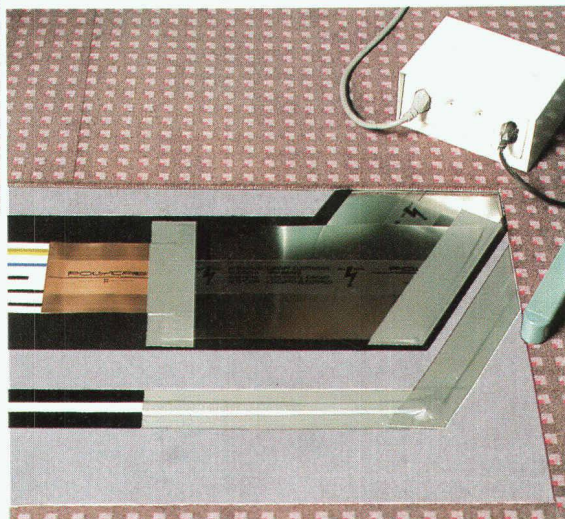

Ein Dienst der *ETH-Bibliothek*
ETH Zürich, Rämistrasse 101, 8092 Zürich, Schweiz, www.library.ethz.ch

<http://www.e-periodica.ch>

Système de câblage

POLYCAB:

l'alimentation flexible

de l'espace bureau

Avec le système de câblage extra-plat POLYCAB, l'alimentation se fait discrètement et en souplesse sous la moquette.

La prise peut être installée exactement à l'endroit désiré. POLYCAB permet de concevoir librement l'aménagement des locaux tout en préservant l'esthétique.

Il facilite le travail de l'installateur. Extrêmement flexible, il se pose directement sur le sol avant