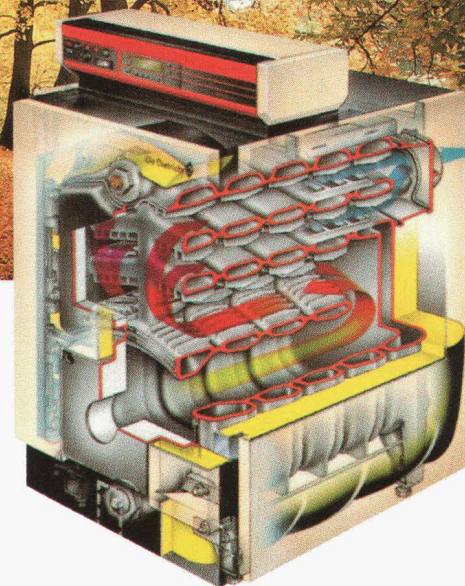

COUPON INFORMATION

nom/prénom: _____
Lieu: _____
code postal: _____

VESCAL DE DIETRICH GT 300

Chaudières spéciales, mazout et gaz

H. F. MANN Rudolfsheim

B4375

Le système à 3 parcours **DE DIETRICH** permet désormais de convertir à la technique douce Low-NOx les installations de moyenne puissance. Les émanations des modèles **GT 300** sont nettement inférieures aux prescriptions OPair 92 et «Züri Norm».