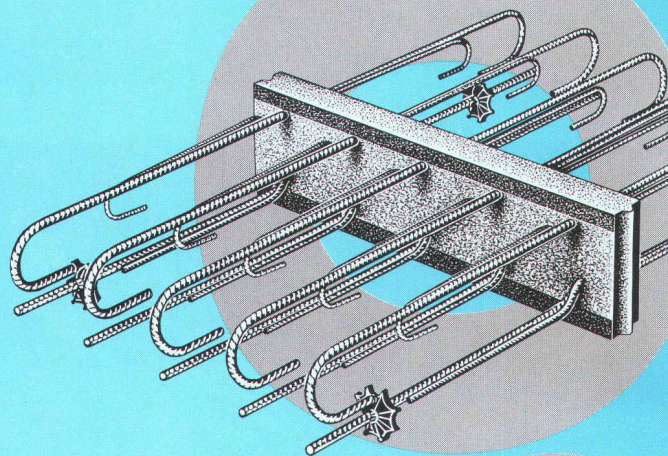

L'HARMONIE AU BOUT DES DOIGTS

Le design
*Ligne classique
et ergonomique*

Les nuances
*10 coloris synthétiques,
4 tons métallisés*

Les prix
*10 coloris synthétiques
au même prix
que l'assortiment
standard!*

Edizio
by
FELLER

Felle

**LES INGÉNIEURS
PEUVENT LAISSER CE TEXTE
DE CÔTÉ.**

Car l'image en dévoile déjà le sujet: les armatures pour dalles en porte-à-faux. Elles ont maintes fois fait leurs preuves et les ingénieurs les ont adoptées dès la première heure. Comme ils ont entièrement confiance en elles, ils connaissent forcément leur marque: ARBO. Et bien sûr, en tant qu'utilisateurs réguliers d'éléments ARBO, les ingénieurs vous donneront aussi le nom et l'adresse du fabricant: F. J. Aschwanden SA, produits spéciaux pour la construction, 3250 Lyss, téléphone 032 84 86 11, fax 032 84 47 42.