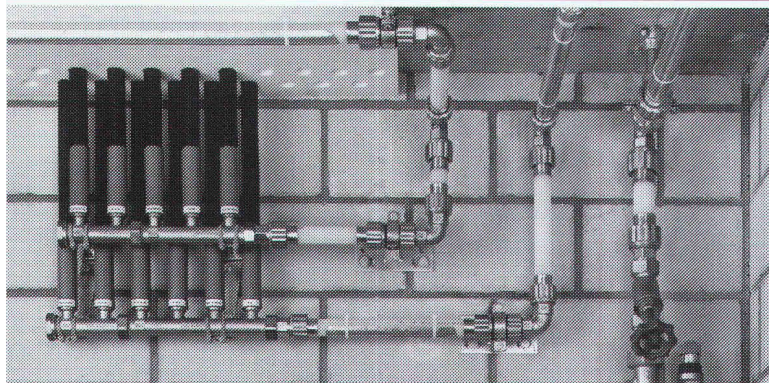

Vitrages à sec pour façades
inclinées et verticales

- ◆ des constructions sur la base de vitrage à sec pour les façades inclinées et verticales
- ◆ pour largeur de face de 50, 60 et 80 mm pour le système VISS-TV, et 50, 60 mm pour le système VISS-TV S+V
- ◆ les raccords en T permettent la construction selon le système modulaire et peuvent absorber et compenser la dilatation des traverses
- ◆ la rupture stricte est assurée par les boutons d'assemblage isolés en matière plastique
- ◆ divers boutons d'isolation permettent de poser des remplissages de différentes épaisseurs

Le système d'installation d'eau potable garantissant une technique moderne de construction

B 5028

Une technique d'assemblage brevetée, se distinguant par une section constante du tube de distribution et une pression régulière sur l'élément. Montage rapide, étanchéité longue durée.