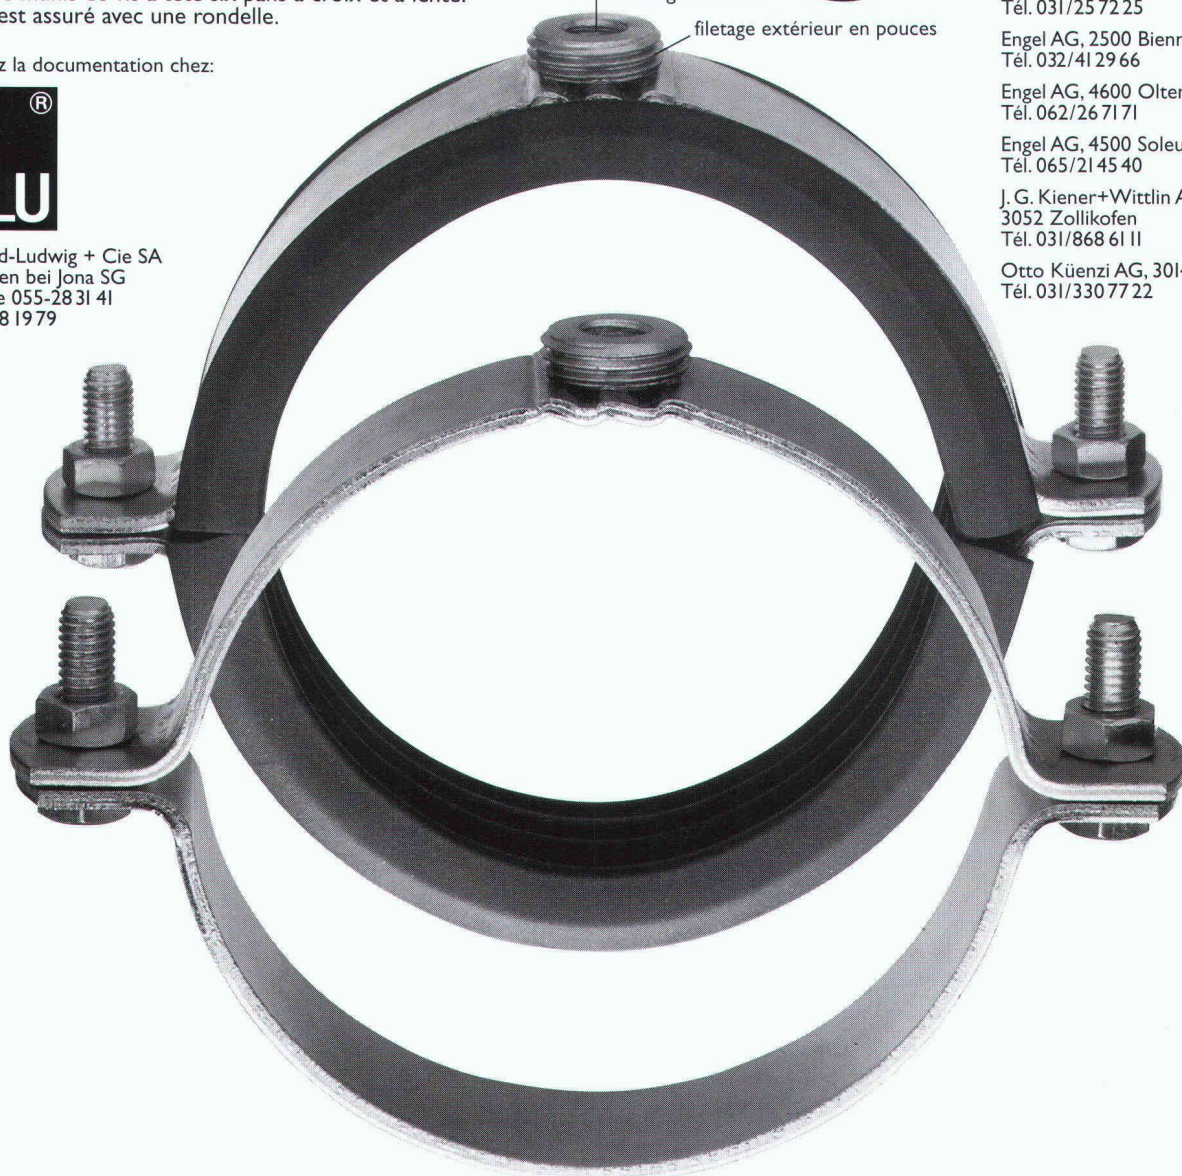

à disposition chez

Bläsi AG, 3000 Berne
Tél. 031/381 29 55

Debrunner SA, 1023 Crissier
Tél. 021/635 13 33

Debrunner SA, 1762 Givisiez
Tél. 037/26 65 13

Engel AG, 3008 Berne
Tél. 031/25 72 25

Engel AG, 2500 Bienne
Tél. 032/41 29 66

Engel AG, 4600 Olten
Tél. 062/26 71 71

Engel AG, 4500 Soleure
Tél. 065/21 45 40

J. G. Kiener+Wittlin AG,
3052 Zollikofen
Tél. 031/868 61 11

Otto Küenzi AG, 3014 Berne
Tél. 031/330 77 22