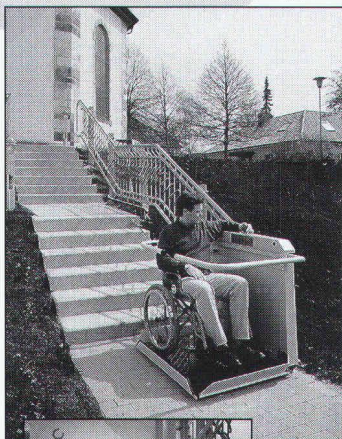

Le monte-escaliers Grass...

- Conçu pour un encombrement minimum
- Sans limitation de course
- Adaptable à toute situation
- Silencieux, alimentation secteur ou batterie
- Convient aux escaliers droits ou tournants

Devis d'installation gratuit

Pour un conseil personnalisé,
contactez le 021 / 312 11 41,
fax 323 97 80

PRAXIMED

REPRÉSENTANT POUR LA SUISSE ROMANDE DE
THYSSEN TREPPENLIFTE GMBH