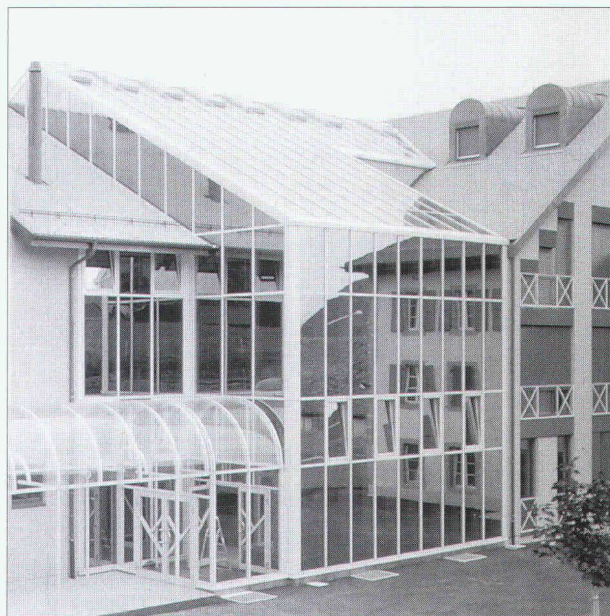

Collège de Pailly

Représentation pour la Suisse romande des profilés Jansen: METALLICA SA
1001 Lausanne
Case postale 1120
Téléphone 021/635 13 13
Téléfax 021/634 00 01

B 5377

JANSEN

METALLICA SA

JRG Sanipex®

Le système d'installation d'eau potable garantissant une technique moderne de construction