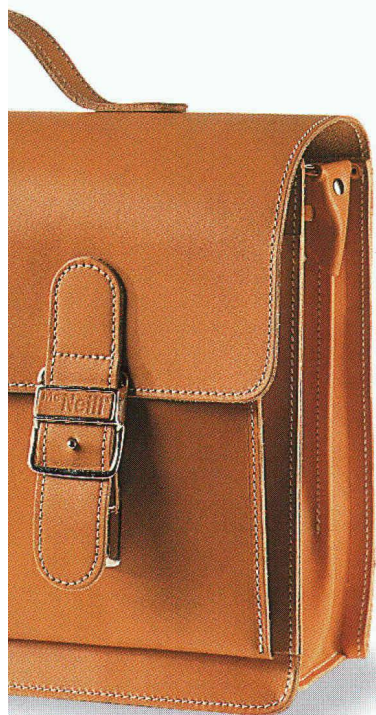

BRUGG

Rohrsysteme

Production: Brugg Rohrsystem S. A.
Conduites pour le chauffage à distance
et pour le transport de liquides
CH-5200 Brugg
Tél. 056 483 500 • Fax 056 483 535

Commercialisation:

HUBER

H. Huber + Co. S.A. • CH-4002 Bâle • Postfach 3281
Münchensteinerstr. 270 • Tél. 061 335 33 33 • Fax 061 335 32 66

ement – cela s'apprend.

**Isolation thermique parfaite
avec FOAMGLAS® pour:**
EPFZ Zurich/ EPFL Lausanne/
Ecole d'ingénieurs Bienne/
Genève/ Yverdon/
La Chaux-de-Fonds/ Berthoud/
MuttENZ/ Rapperswil etc.

FOAMGLAS® pour assurer l'isolation des établissements scolaires, un matériau calorifuge écologique de toute sécurité. Des exemples pour le moins concrets! Appelez-nous ou envoyez-nous un fax pour en savoir davantage.

**Pittsburgh Corning
(Suisse) SA**
47, route de Lausanne
CH-1110 Morges

Tel. 021/ 803 05 51
Fax 021/ 802 25 00

FOAMGLAS®
L'isolant qui défie le temps.