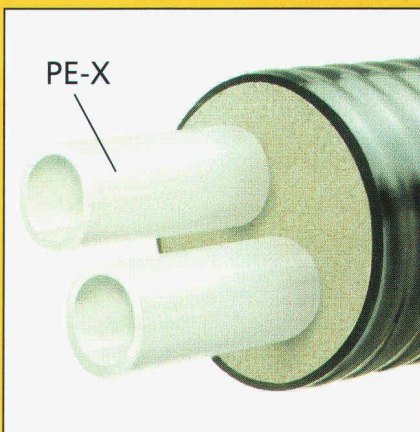

NOUVEAUTÉ MONDIALE

CALPEX®

Conduite
de chauffage
à distance à 95°C.

B 5352

- Très petit rayon de courbure
- Petit retour élastique
- Étanchéité longitudinale

Le respect de l'environnement

**Isolation thermique parfaite
avec FOAMGLAS® pour:**