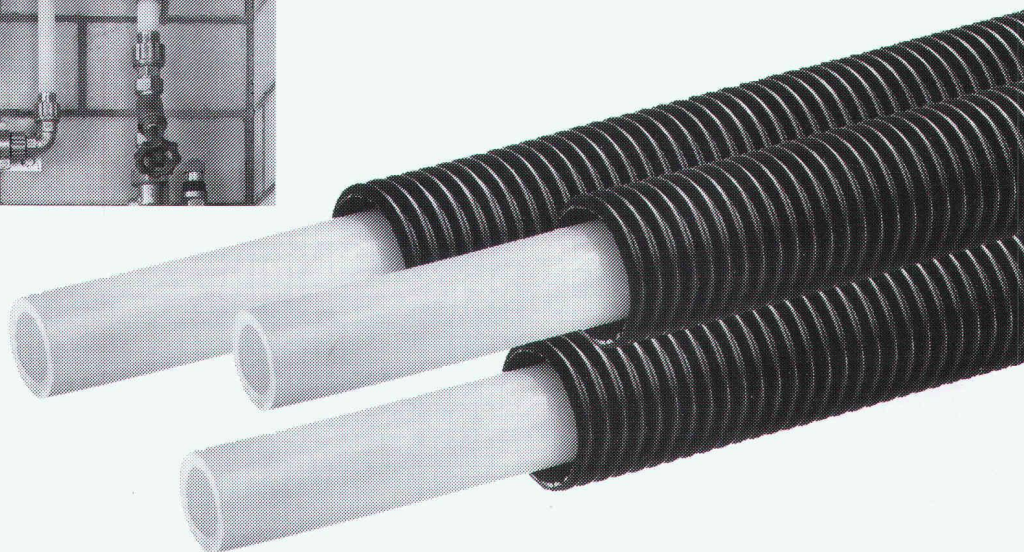

JRG Gunzenhauser

Robinetterie • Sanipex® • Fonderie

J.+R. Gunzenhauser SA
Fonderie · Robinetterie
Hauptstrasse 130, CH-4450 Sissach
Téléphone 061/975 22 22, Téléfax 061/975 22 00
Lugano • Dortmund • Neuburg/Donau • Vienne